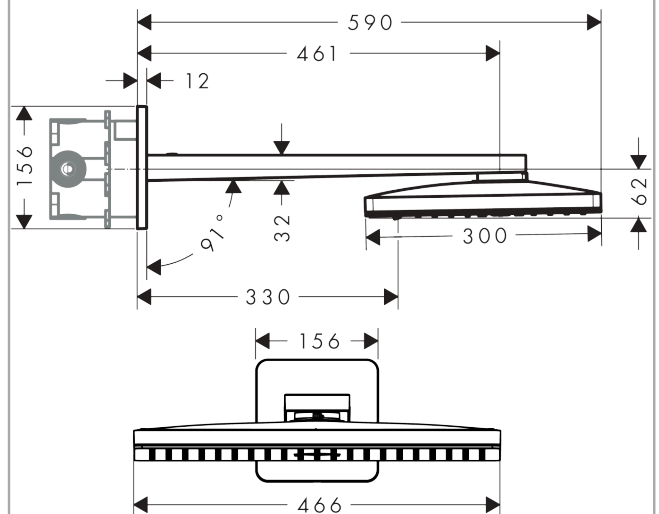

#### Merkmale

- besteht aus: Kopfbrause, Brausearm, Rosette
- Brausekopfgröße: 466 x 300 mm
- Strahlart: Rain, RainStream, Mono
- Material Strahlscheibe: Metall
- Brausearmlänge 460 mm
- maximale Durchflussmenge bei 3 bar: 18 l/min
- Durchflussmenge Rain Strahl (bei 3 bar): 18 l/min
- Durchflussmenge RainStream Strahl (bei 3 bar): 15 l/min
- Durchflussmenge Mono Strahl (bei 3 bar): 18 l/min
- Mindestfließdruck: 1,5 bar
- Strahlscheibe zur Reinigung abnehmbar
- Kopfbrause zur Reinigung abnehmbar
- Montage: Wand Unterputz Installation auf iBox universal
- Anschlussart: Grundkörper
- für Durchlauferhitzer geeignet

#### Maßzeichnung

**AXOR ShowerSolutions**  
**Kopfbrause 460/300 3jet mit Brausearm und softsquare Rosette**  
 Oberfläche: **Brushed Brass** Artikelnummer: **35276950**