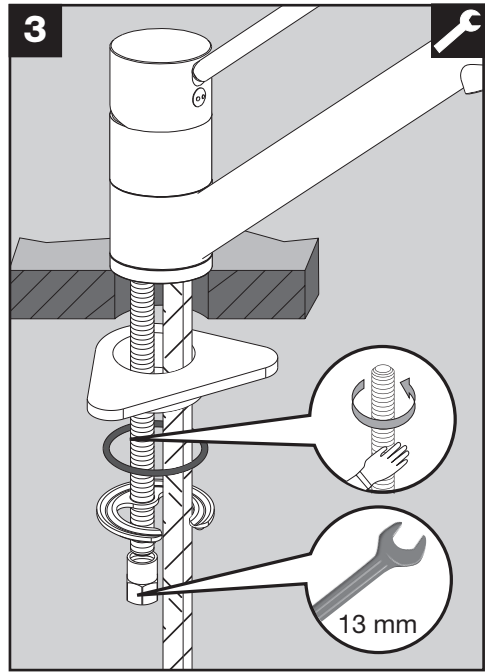

BLANCO

BLANCO ANTAS HD

1

BLANCO ANTAS HD

www.blanco-germany.com/sos

- 1x 13 mm
- 1x 19 mm
- 1x 22 mm

BLANCO

BLANCO GmbH + Co KG
 Service
 Tel.: +49 7045 44-81 419
 info@blanco-germany.com
 www.blanco-germany.com