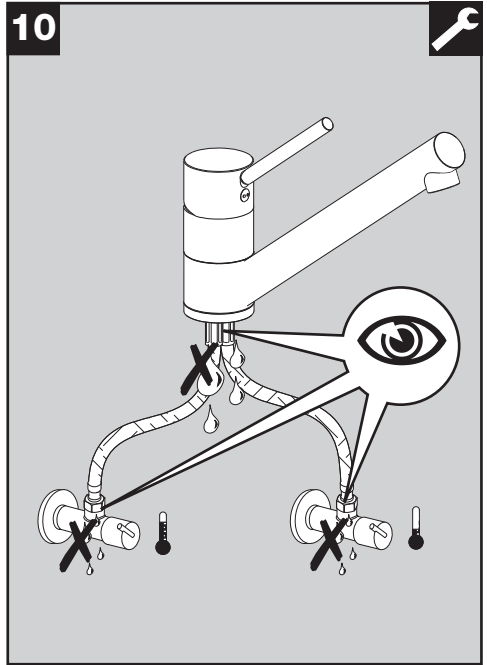

BLANCO

BLANCO ANTAS HD

1

BLANCO ANTAS HD

www.blanco-germany.com/sos

- 1x 13 mm
- 1x 19 mm
- 1x 22 mm

BLANCO

BLANCO GmbH + Co KG
 Service
 Tel.: +49 7045 44-81 419
 info@blanco-germany.com
 www.blanco-germany.com