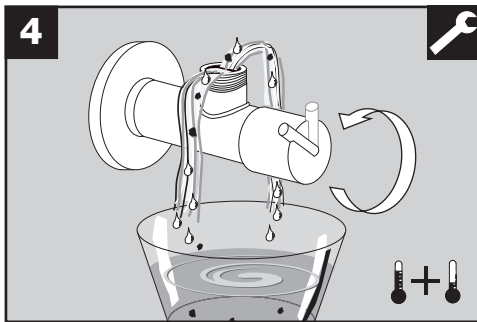

BLANCO

BLANCO ANTAS HD

1

BLANCO ANTAS HD

www.blanco-germany.com/sos

- 1x 13 mm
- 1x 19 mm
- 1x 22 mm

BLANCO

BLANCO GmbH + Co KG
 Service
 Tel.: +49 7045 44-81 419
 info@blanco-germany.com
 www.blanco-germany.com