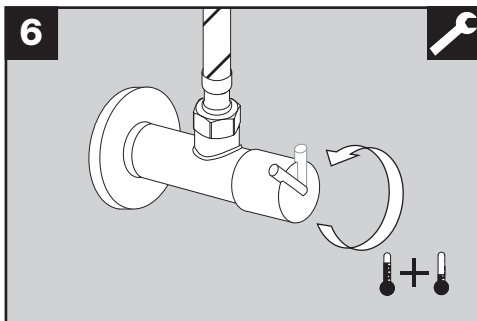

BLANCO

BLANCO ANTAS HD

1

BLANCO ANTAS HD

www.blanco-germany.com/sos

- 1x 13 mm
- 1x 19 mm
- 1x 22 mm

BLANCO

BLANCO GmbH + Co KG
 Service
 Tel.: +49 7045 44-81 419
 info@blanco-germany.com
 www.blanco-germany.com