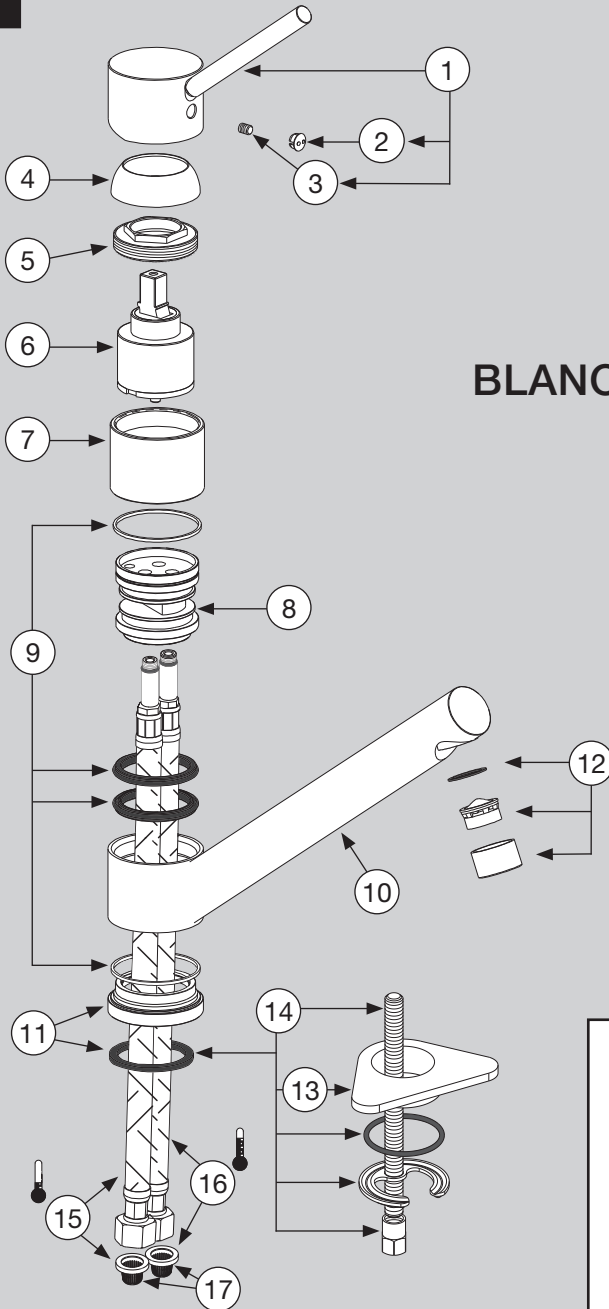

BLANCO

BLANCO ANTAS HD

1

BLANCO ANTAS HD

www.blanco-germany.com/sos

- 1x 13 mm
- 1x 19 mm
- 1x 22 mm

BLANCO

BLANCO GmbH + Co KG
 Service
 Tel.: +49 7045 44-81 419
 info@blanco-germany.com
 www.blanco-germany.com