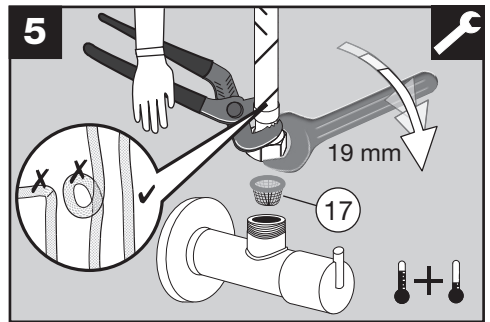

BLANCO

BLANCO ANTAS HD

1

BLANCO ANTAS HD

www.blanco-germany.com/sos

- 1x 13 mm
- 1x 19 mm
- 1x 22 mm

BLANCO

BLANCO GmbH + Co KG
 Service
 Tel.: +49 7045 44-81 419
 info@blanco-germany.com
 www.blanco-germany.com