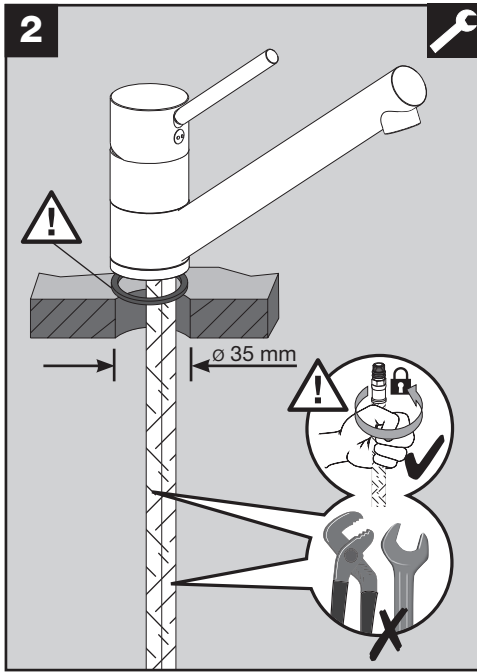

BLANCO

BLANCO ANTAS HD

1

BLANCO ANTAS HD

www.blanco-germany.com/sos

- 1x 13 mm
- 1x 19 mm
- 1x 22 mm

BLANCO

BLANCO GmbH + Co KG
 Service
 Tel.: +49 7045 44-81 419
 info@blanco-germany.com
 www.blanco-germany.com