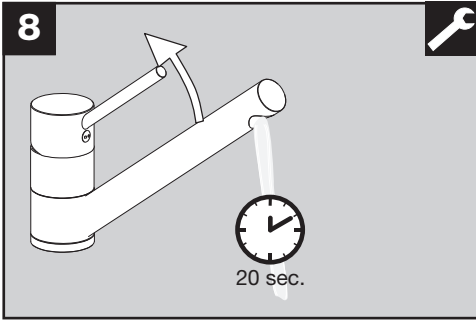

BLANCO

BLANCO ANTAS HD

1

BLANCO ANTAS HD

www.blanco-germany.com/sos

- 1x 13 mm
- 1x 19 mm
- 1x 22 mm

BLANCO

BLANCO GmbH + Co KG
 Service
 Tel.: +49 7045 44-81 419
 info@blanco-germany.com
 www.blanco-germany.com