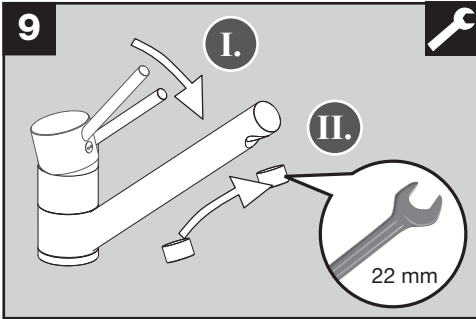

BLANCO

BLANCO ANTAS HD

1

BLANCO ANTAS HD

www.blanco-germany.com/sos

- 1x 13 mm
- 1x 19 mm
- 1x 22 mm

BLANCO

BLANCO GmbH + Co KG
 Service
 Tel.: +49 7045 44-81 419
 info@blanco-germany.com
 www.blanco-germany.com