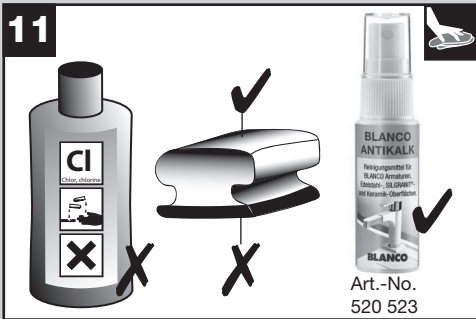

BLANCO

BLANCO ANTAS HD

1

BLANCO ANTAS HD

www.blanco-germany.com/sos

- 1x 13 mm
- 1x 19 mm
- 1x 22 mm

BLANCO

BLANCO GmbH + Co KG
 Service
 Tel.: +49 7045 44-81 419
 info@blanco-germany.com
 www.blanco-germany.com