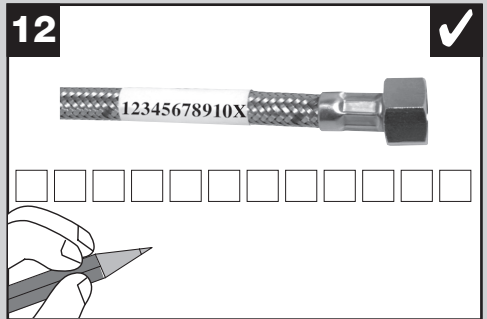

BLANCO

BLANCO ANTAS HD

1

BLANCO ANTAS HD

www.blanco-germany.com/sos

- 1x 13 mm
- 1x 19 mm
- 1x 22 mm

BLANCO

BLANCO GmbH + Co KG
 Service
 Tel.: +49 7045 44-81 419
 info@blanco-germany.com
 www.blanco-germany.com