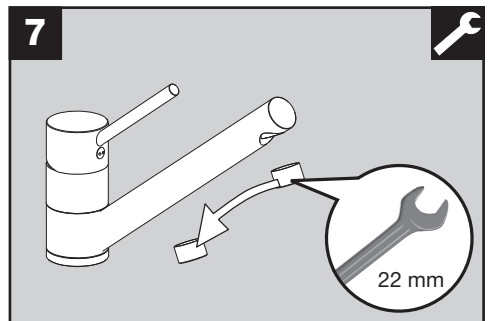

BLANCO

BLANCO ANTAS HD

1

BLANCO ANTAS HD

www.blanco-germany.com/sos

- 1x 13 mm
- 1x 19 mm
- 1x 22 mm

BLANCO

BLANCO GmbH + Co KG
 Service
 Tel.: +49 7045 44-81 419
 info@blanco-germany.com
 www.blanco-germany.com