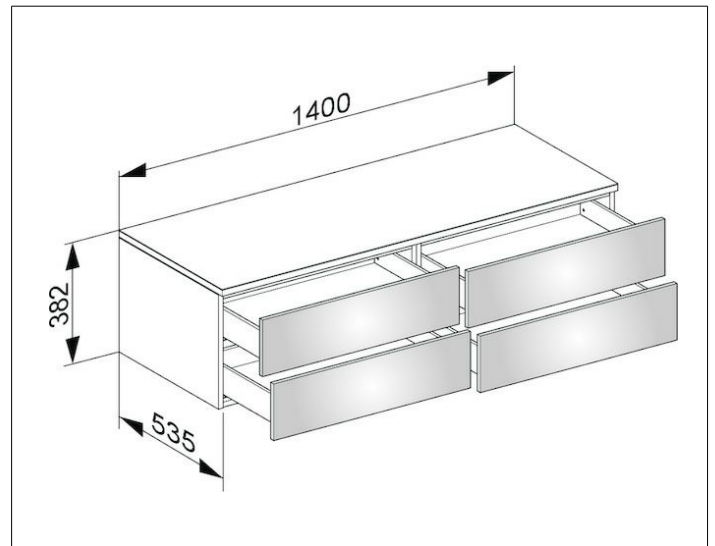

Edition 400

3176680000 Sideboard

**PRODUKT**

**ZEICHNUNG**

**OBERFLÄCHE**

weiß Hochglanz/Glas anthrazit klar

**ABMESSUNG**

1400 x 382 x 535 mm