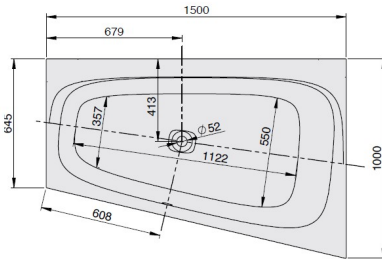

iSENSI

1500 x 1000
Rechte Ausführung
 Version droite
 Rechte uitvoering

DE

FR

NL

Wannenrandarmaturen können auf der ebenen Fläche am Wannenrand positioniert werden. inkl. Ablaufdeckel in Weiß.
 Achtung: Ab-/Überlaufgarnitur und Ab-/Überlaufgarnitur mit Befüllfunktion zwingend von Hoesch notwendig; siehe Tabelle (optional Weiß od. Chrom)

La robinetterie sur gorge peut être positionnée sur le bord plat de la baignoire. cache bonde en blanc inclus
 Attention: vidange-spéciale et remplissage par le trop-plein avec une vidange spéciale sont obligatoires à partir de Hoesch; voir tableau (optionnel blanc ou chrome)

| MODELL Modèle Mode | ART. NR. N° D'article Artikelnummer | LÄNGE/BREITE Longueur Et Largeur Lengte En Breedte (mm) | HÖHE/TIEFE Hauteur/profondeur Hoogte/diepte (mm) | INST. HÖHE Hauteur de montage Installatiehoogte (mm) | NUTZINHALT Contenu utile Nuttige inhoud |
|--------------------------|---|--|---|---|---|
| A | 3950 | 1500 x 1000 | 450 | 595-635 | 147 l |