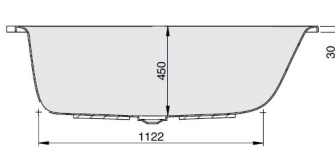

iSENSI

1500 x 1000
Rechte Ausführung
 Version droite
 Rechte uitvoering

DE

FR

NL

Wannenrandarmaturen können auf der ebenen Fläche am Wannenrand positioniert werden. inkl. Ablaufdeckel in Weiß.
 Achtung: Ab-/Überlaufgarnitur und Ab-/Überlaufgarnitur mit Befüllfunktion zwingend von Hoesch notwendig; siehe Tabelle (optional Weiß od. Chrom)

La robinetterie sur gorge peut être positionnée sur le bord plat de la baignoire. cache bonde en blanc inclus
 Attention: vidange-spéciale et remplissage par le trop-plein avec une vidange spéciale sont obligatoires à partir de Hoesch; voir tableau (optionnel blanc ou chrome)

| MODELL Modèle Mode | ART. NR. N° D'article Artikelnummer | LÄNGE/BREITE Longueur Et Largeur Lengte En Breedte (mm) | HÖHE/TIEFE Hauteur/profondeur Hoogte/diepte (mm) | INST. HÖHE Hauteur de montage Installatiehoogte (mm) | NUTZINHALT Contenu utile Nuttige inhoud |
|--------------------------|---|--|---|---|---|
| A | 3950 | 1500 x 1000 | 450 | 595-635 | 147 l |