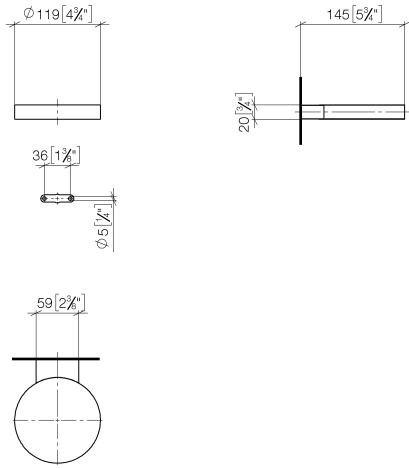

83 410 979 Produktversion ab 01.10.2023

- Breite 120 mm
- Höhe 20 mm
- Ausladung 145 mm

	Champagne gebürstet (22kt Gold)	83 410 979-46
	Chrom	83 410 979-00
	Platin gebürstet	83 410 979-06
	Platin	83 410 979-08
	Messing (23kt Gold) gebürstet	83 410 979-09
	Weiß matt	83 410 979-10
	Dark Brass matt	83 410 979-16
	Dark Bronze matt	83 410 979-17
	Dark Chrome	83 410 979-19
	Light Gold	83 410 979-26
	Light Gold gebürstet	83 410 979-27
	Messing gebürstet (23kt Gold)	83 410 979-28
	Schwarz matt	83 410 979-33
	Bronze gebürstet	83 410 979-42
	Champagne (22kt Gold)	83 410 979-47
	Chrom gebürstet	83 410 979-93
	Dark Platinum gebürstet	83 410 979-99

83 410 979 Produktversion ab 01.10.2023

mm [inches]

83 410 979 Produktversion ab 01.10.2023

Ersatzteile für die
anderen
Oberflächenvarianten
finden Sie hier:
Chrom

Ersatzteilstückliste

Nr.	Artikelnummer	Benennung	Verbaumenge	Lieferzeit
1	08 17 97 570-46	Seifenschale Ø 120 x 20 mm - Champagne gebürstet (22kt Gold)	1,00	30
6	09 17 20 030 90	Befestigung Wandhalter 46 x 22 x 12 mm -	1,00	2
3	08 17 30 502-46	Halter für Seifenschale 60 x 34 x 20 mm - Champagne gebürstet (22kt Gold)	1,00	30
2	09 31 11 002 90	Befestigung Gewindestift mit Innensechskant M8 x 10 mm -	1,00	2
4	09 30 30 080 90	Befestigung Zylinderschraube mit Innensechskant niedriger Kopf M4 x 12 mm -	2,00	2
5	05 30 31 025 00 90	Befestigung Schraube Halbrundkopf 4,5 x 60 mm -	1,00	2