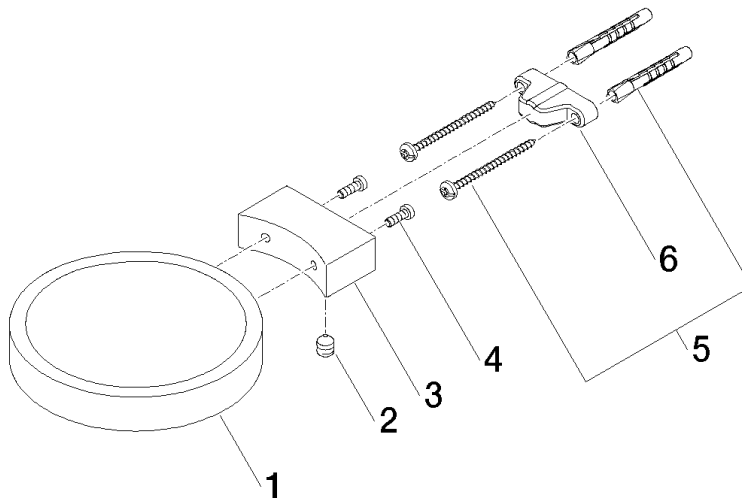

83 410 979 Produktversion ab 01.10.2023

- Breite 120 mm
- Höhe 20 mm
- Ausladung 145 mm

	Champagne gebürstet (22kt Gold)	83 410 979-46
	Chrom	83 410 979-00
	Platin gebürstet	83 410 979-06
	Platin	83 410 979-08
	Messing (23kt Gold) gebürstet	83 410 979-09
	Weiß matt	83 410 979-10
	Dark Brass matt	83 410 979-16
	Dark Bronze matt	83 410 979-17
	Dark Chrome	83 410 979-19
	Light Gold	83 410 979-26
	Light Gold gebürstet	83 410 979-27
	Messing gebürstet (23kt Gold)	83 410 979-28
	Schwarz matt	83 410 979-33
	Bronze gebürstet	83 410 979-42
	Champagne (22kt Gold)	83 410 979-47
	Chrom gebürstet	83 410 979-93
	Dark Platinum gebürstet	83 410 979-99

83 410 979 Produktversion ab 01.10.2023

mm [inches]

83 410 979 Produktversion ab 01.10.2023

Ersatzteile für die
anderen
Oberflächenvarianten
finden Sie hier:
Chrom

Ersatzteilstückliste

Nr.	Artikelnummer	Benennung	Verbaumenge	Lieferzeit
1	08 17 97 570-46	Seifenschale Ø 120 x 20 mm - Champagne gebürstet (22kt Gold)	1,00	30
6	09 17 20 030 90	Befestigung Wandhalter 46 x 22 x 12 mm -	1,00	2
3	08 17 30 502-46	Halter für Seifenschale 60 x 34 x 20 mm - Champagne gebürstet (22kt Gold)	1,00	30
2	09 31 11 002 90	Befestigung Gewindestift mit Innensechskant M8 x 10 mm -	1,00	2
4	09 30 30 080 90	Befestigung Zylinderschraube mit Innensechskant niedriger Kopf M4 x 12 mm -	2,00	2
5	05 30 31 025 00 90	Befestigung Schraube Halbrundkopf 4,5 x 60 mm -	1,00	2