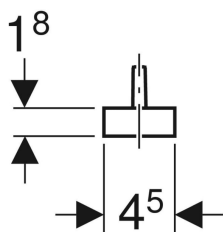

### Verwendungszwecke

- Für Geberit Trichter oval
- Für Geberit Ablaufventile Rg 60 x 1/8"

### Eigenschaften

- Mit fünf Löchern ø 12 mm

### Technische Daten

Werkstoff

Kunststoff

Art.-Nr.	Farbe / Oberfläche	d, ø	VE1	VE2
352.332.08.1	kieselgrau RAL 7032	45 mm	1 St.	10 St.