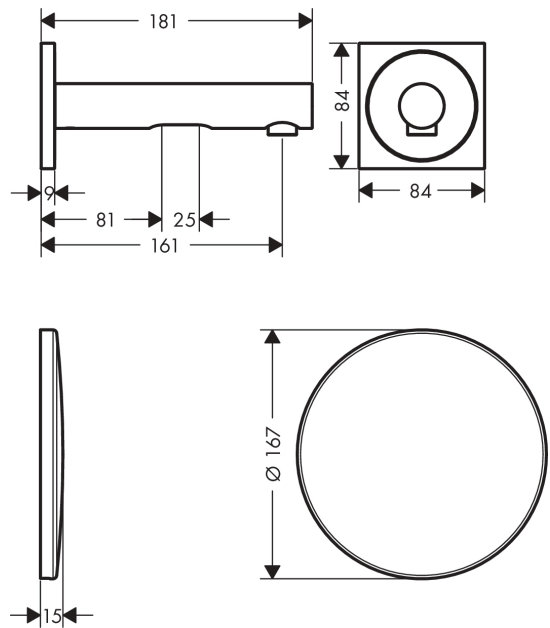

AXOR Uno

Elektronik-Waschtismischer Unterputz für Wandmontage mit Auslauf 161 mm

Oberfläche: **Brushed Red Gold** Artikelnummer: **45110310**

Merkmale

- Ausladung: 161 mm
- Strahlart: Laminarstrahl
- maximale Durchflussmenge bei 3 bar: 5 l/min
- Temperatur einstellbar über Grundkörper
- Infrarot Näherungselektronik
- automatische Umgebungsanpassung der Infrarotsensorik
- Reichweite der Infrarotsensorik einstellbar (5 Einstellungen)
- 230 V / 50 Hz Netzanschluss
- Laufzeit: 10 s
- Hygienespülung aktivierbar (automatischer Wasserlauf)
- Frequenz Hygienespülung: 24 h
- Spülzeit Hygienespülung: 10 s
- Dauerspülung aktivierbar (einmaliger Wasserlauf für 180 Sekunden, geeignet zur thermischen Desinfektion)
- Reinigungsfunktion: manueller Wasserstop zur Beckenreinigung
- Anschlussart: Grundkörper
- Sicherheit geprüft und Fertigung überwacht durch TÜV SÜD Product Service GmbH
- Schmutzfangsiebe in den Anschlussschläuchen
- für eine optimale Funktion beachten Sie bitte einen Mindestabstand von Mitte Auslauf bis hintere Waschtischkante von 140 mm
- EU-Taxonomie: max. 6 l/min - wesentlicher Beitrag (SC) möglich
- PA-IX 7340/IO

Technologie

AXOR Uno
Elektronik-Waschtismischer Unterputz für Wandmontage mit Auslauf 161 mm
 Oberfläche: **Brushed Red Gold** Artikelnummer: **45110310**

Produktabbildung

Maßzeichnung

Durchflussdiagramm