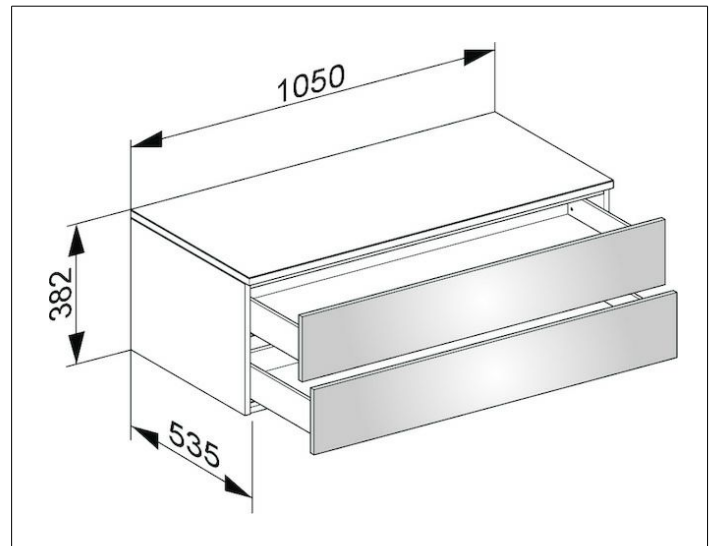

Edition 400

31752740000 Sideboard

PRODUKT

ZEICHNUNG

OBERFLÄCHE

weiß/Glas cashmere klar

ABMESSUNG

1050 x 382 x 535 mm