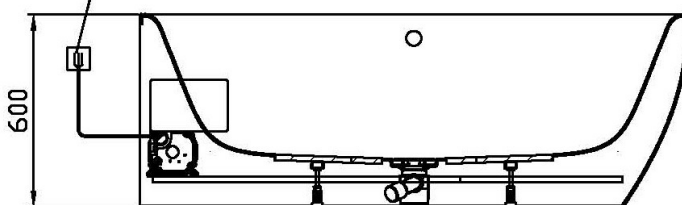

Netzanschluss Steuerung
230V~, 50/60 Hz, 10A
Anschlussdose baupseits

Aggregatanordnung

002

iSENSI

GRUNDAUSSTATTUNG

- 12-14 Air-Düsen, (modellabhängig)
- 2 LED-RGB Ø 60 mm inkl. Ansteuerautomatik mit automatischem Farblichtwechsler
- Gebläse 700W regelbar mit Luftvorheizer und mit Ozonisierung
- Wannenrandtastatur
- HOESCH Steuerung 230 V, 50/60 Hz
- Komplett installiertes Rohrleitungssystem
- Sichtbare Einbauteile verchromt