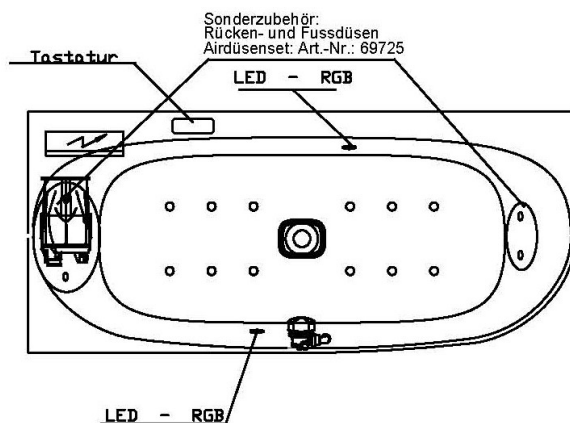

Artikelbeschreibung:

Whirlen ist weit mehr als aufgewirbeltes Wasser. Das unbeschwert Whirlvergnügen wird erst durch HOESCH Düsentechnik möglich. Das Whirlsystem iSensi unterstützt Ihr Wohlbefinden mit einer erstaunlichen Bandbreite unterschiedlichster Wirkungen – von entspannend bis gesundheitsfördernd. Whirlsystem iSensi: das prickelnde Champagner – Erlebnis. Über viele kleine Düsen im Wanneboden strömt vorgewärmte Luft ins Wasser – eine traumhaft sanfte Massage für den ganzen Körper. Die Düsen sind flach am Wanneboden angebracht und stören deshalb weder im Sitzen noch im Liegen. Der Luftwirbel lässt sich individuell steuern. Für sinnliche Atmosphäre sorgen 2 bunte Unterwasserscheinwerfer mit Farblichtwechsler.

Netzanschluss Steuerung
230V~, 50/60 Hz, 10A
Anschlussdose baupseits

Aggregatanordnung

002

iSENSI

GRUNDAUSSTATTUNG

- 12-14 Air-Düsen, (modellabhängig)
- 2 LED-RGB Ø 60 mm inkl. Ansteuerautomatik mit automatischem Farblichtwechsler
- Gebläse 700W regelbar mit Luftvorheizer und mit Ozonisierung
- Wannenrandtastatur
- HOESCH Steuerung 230 V, 50/60 Hz
- Komplett installiertes Rohrleitungssystem
- Sichtbare Einbauteile verchromt

Wannenrandtastatur

Superflache Airdüse

LED-Unterwasserscheinwerfer

SONDERZUBEHÖR – iSENSI

ARTIKEL-NR.

Air-Düsen-set Whirlwannen iSensi (4 Rücken- und 2 Fußdüsen)

69725.305

2 LED-RGB inkl. Ansteuerautomatik mit automatischem Farblichtwechsler