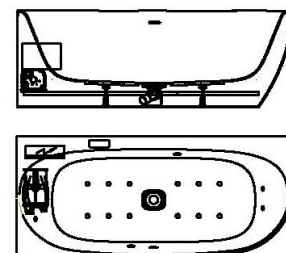

Artikelbeschreibung:

Whirlen ist weit mehr als aufgewirbeltes Wasser. Das unbeschwert Whirlvergnügen wird erst durch HOESCH Düsentechnik möglich. Das Whirlsystem iSensi unterstützt Ihr Wohlbefinden mit einer erstaunlichen Bandbreite unterschiedlichster Wirkungen – von entspannend bis gesundheitsfördernd. Whirlsystem iSensi: das prickelnde Champagner – Erlebnis. Über viele kleine Düsen im Wanneboden strömt vorgewärmte Luft ins Wasser – eine traumhaft sanfte Massage für den ganzen Körper. Die Düsen sind flach am Wanneboden angebracht und stören deshalb weder im Sitzen noch im Liegen. Der Luftwirbel lässt sich individuell steuern. Für sinnliche Atmosphäre sorgen 2 bunte Unterwasserscheinwerfer mit Farblichtwechsler.

Netzanschluss Steuerung
230V~, 50/60 Hz, 10A
Anschlussdose baupseits

Aggregatanordnung

002

iSENSI

GRUNDAUSSTATTUNG

- 12-14 Air-Düsen, (modellabhängig)
- 2 LED-RGB Ø 60 mm inkl. Ansteuerautomatik mit automatischem Farblichtwechsler
- Gebläse 700W regelbar mit Luftvorheizer und mit Ozonisierung
- Wannenrandtastatur
- HOESCH Steuerung 230 V, 50/60 Hz
- Komplett installiertes Rohrleitungssystem
- Sichtbare Einbauteile verchromt