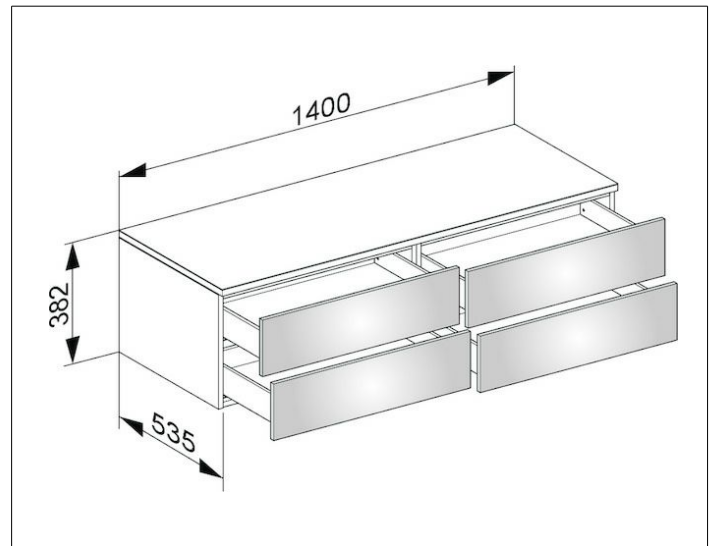

Edition 400

31766710000 Sideboard

PRODUKT

ZEICHNUNG

OBERFLÄCHE

weiß/Glas anthrazit satiniert

ABMESSUNG

1400 x 382 x 535 mm