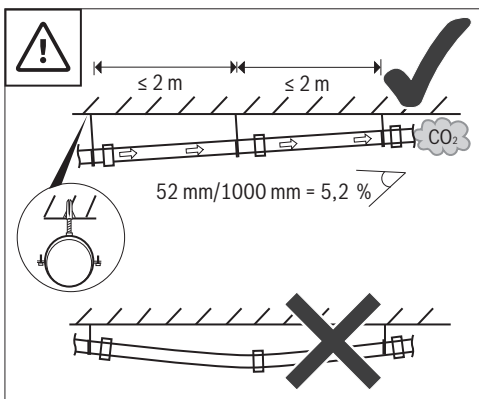

7 FC-S0160: 7738113163

0010030971-001

8 FC-S0200: 7738113319

0010032948-001

0010017800-002

Original Quality by Bosch Thermotechnik GmbH
Sophienstraße 30-32; D-35576 Wetzlar/Germany