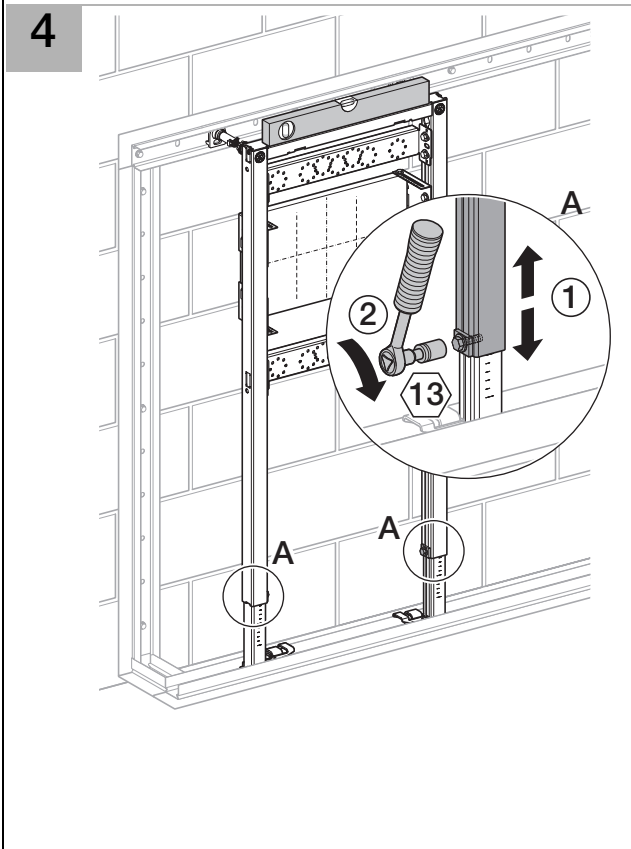

Installation

■ GEBERIT

D26503-004 © 11-2010

Installation

Installation

Geberit International AG
Schachenstrasse 77
CH-8645 Jona
www.geberit.com
dokumentation@geberit.com

D26503-004 © 11-2010