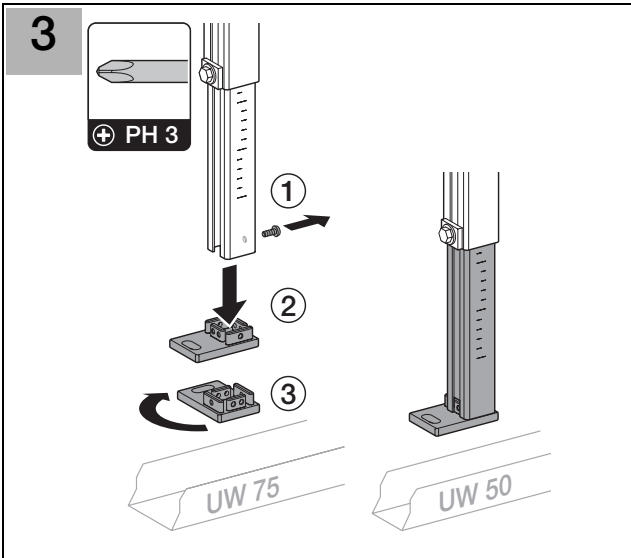

Installation

■ GEBERIT

D26503-004 © 11-2010

Installation

Installation

Geberit International AG
Schachenstrasse 77
CH-8645 Jona
www.geberit.com
dokumentation@geberit.com

D26503-004 © 11-2010