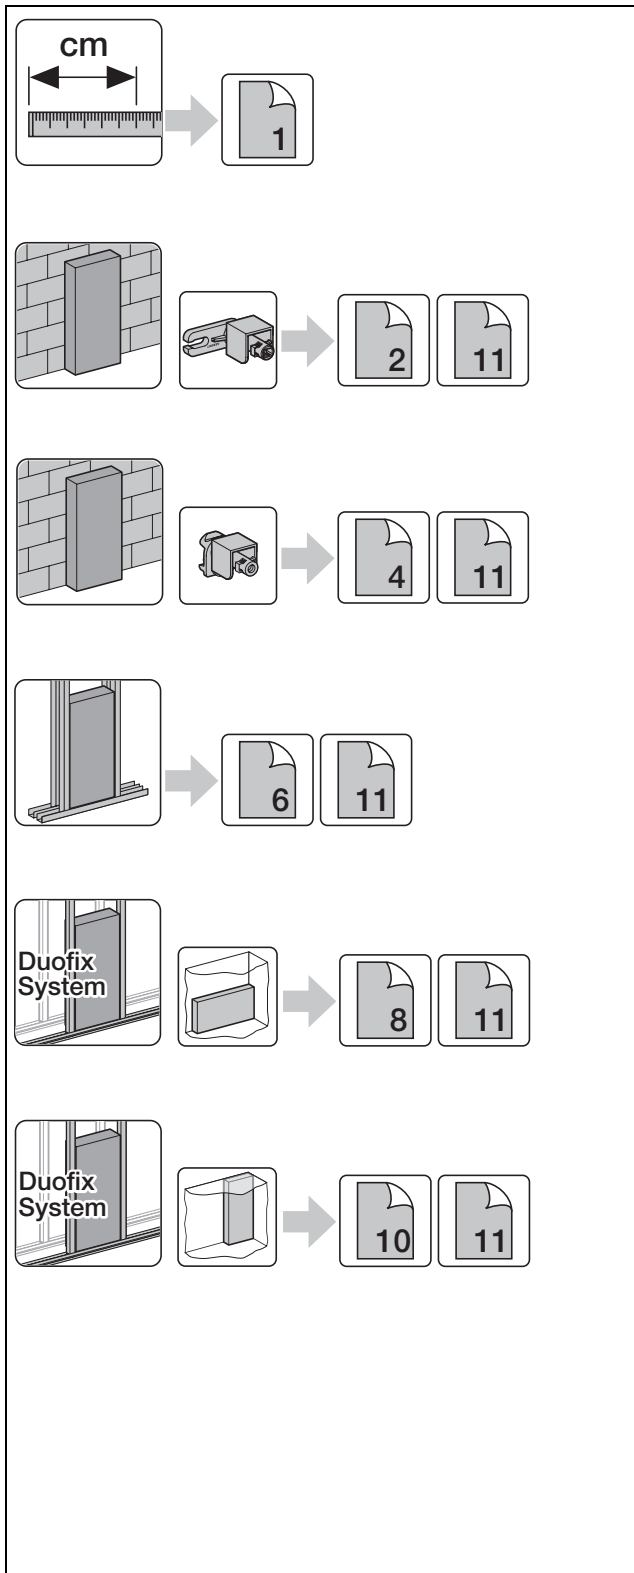

Installation

■ GEBERIT

D26503-004 © 11-2010

Installation

Installation

Geberit International AG
Schachenstrasse 77
CH-8645 Jona
www.geberit.com
dokumentation@geberit.com

D26503-004 © 11-2010