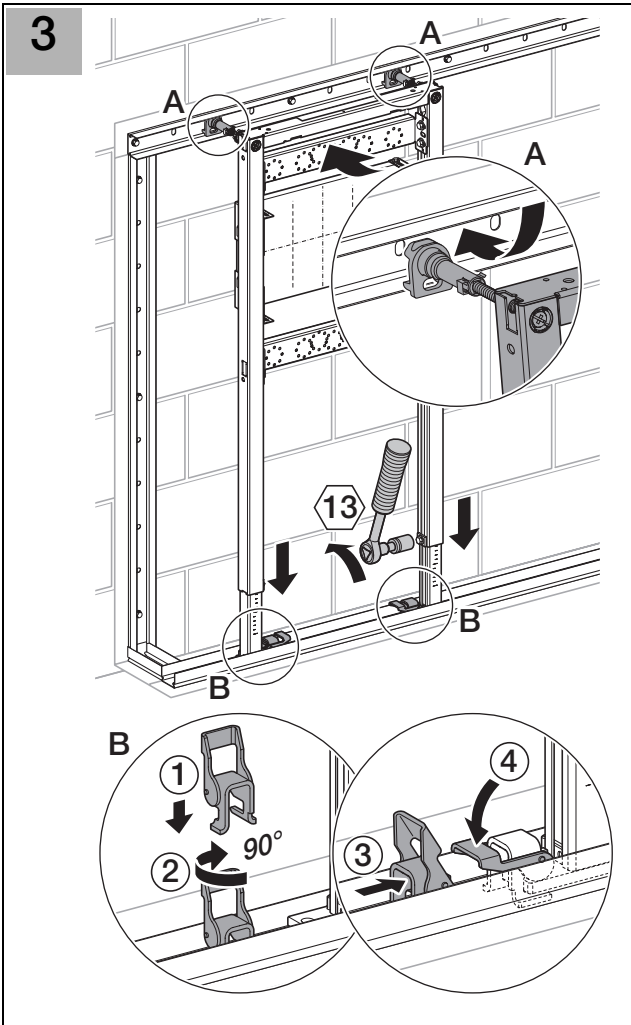

Installation

■ GEBERIT

D26503-004 © 11-2010

Installation

Installation

Geberit International AG
Schachenstrasse 77
CH-8645 Jona
www.geberit.com
dokumentation@geberit.com

D26503-004 © 11-2010