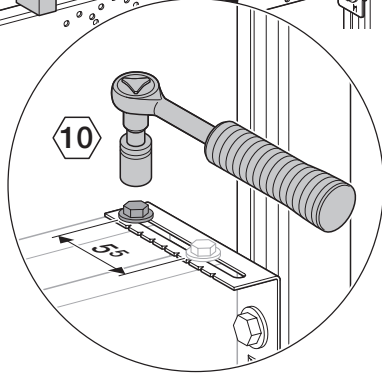

Installation

■ GEBERIT

D26503-004 © 11-2010

Installation

Installation

Geberit International AG
Schachenstrasse 77
CH-8645 Jona
www.geberit.com
dokumentation@geberit.com

D26503-004 © 11-2010