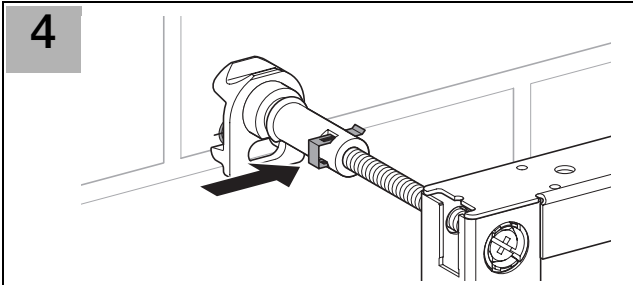

Installation

■ GEBERIT

D26503-004 © 11-2010

Installation

Installation

Geberit International AG
Schachenstrasse 77
CH-8645 Jona
www.geberit.com
dokumentation@geberit.com

D26503-004 © 11-2010