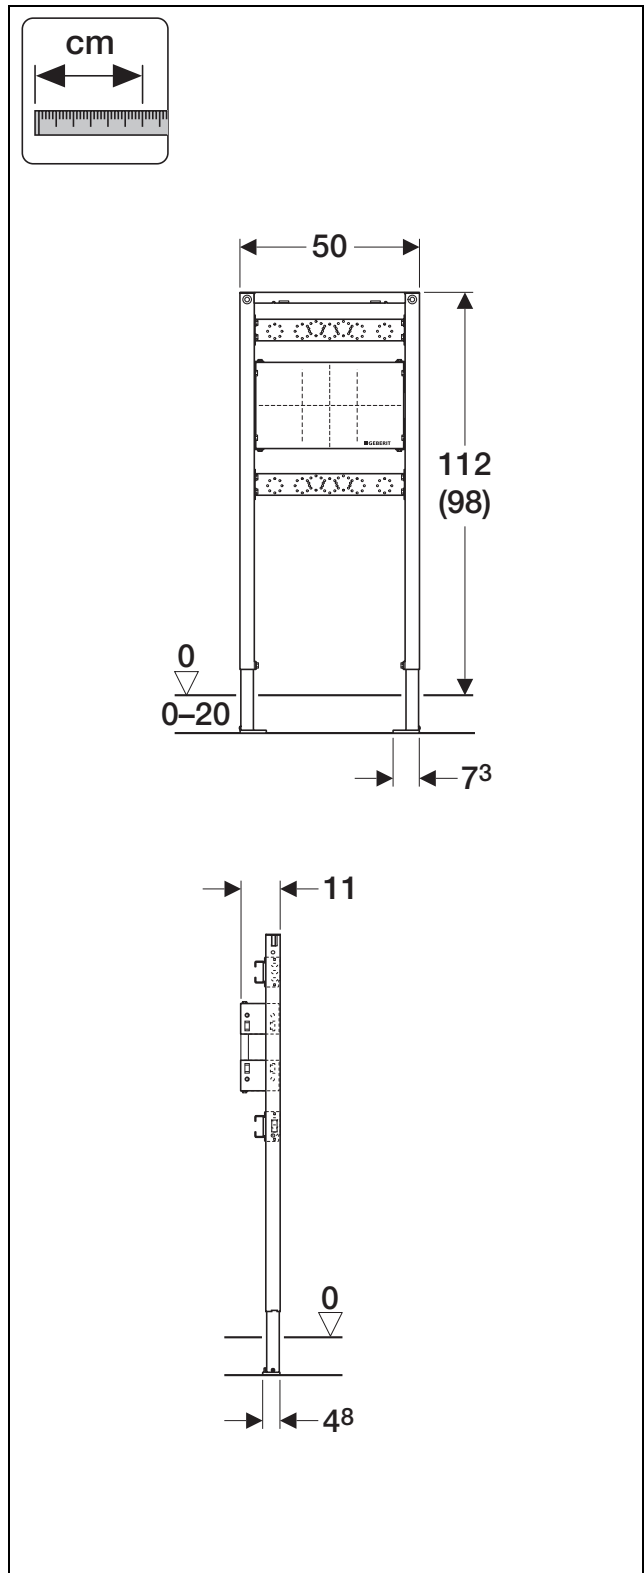

Installation

■ GEBERIT

D26503-004 © 11-2010

Installation

Installation

Geberit International AG
Schachenstrasse 77
CH-8645 Jona
www.geberit.com
dokumentation@geberit.com

D26503-004 © 11-2010