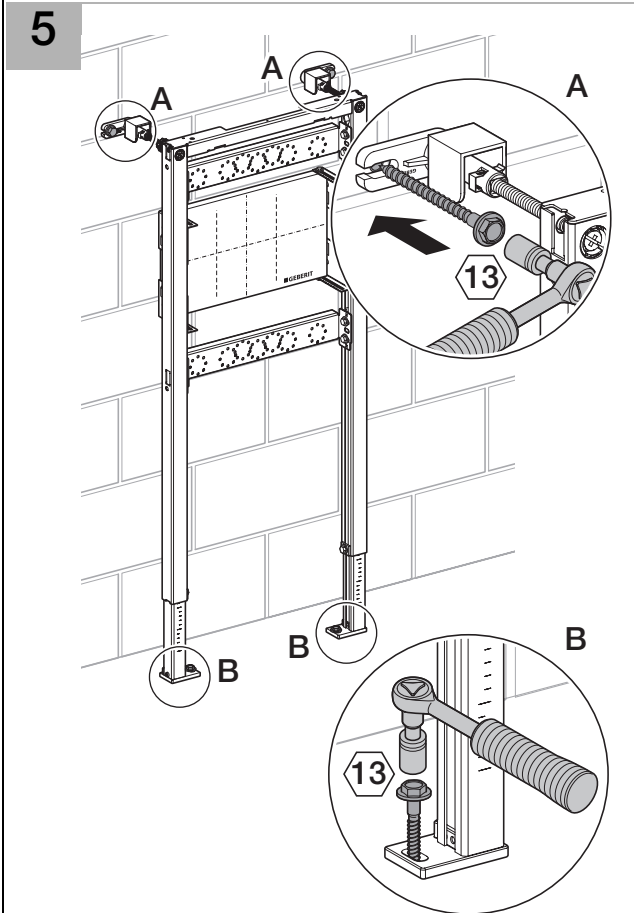

Installation

■ GEBERIT

D26503-004 © 11-2010

Installation

Installation

Geberit International AG
Schachenstrasse 77
CH-8645 Jona
www.geberit.com
dokumentation@geberit.com

D26503-004 © 11-2010