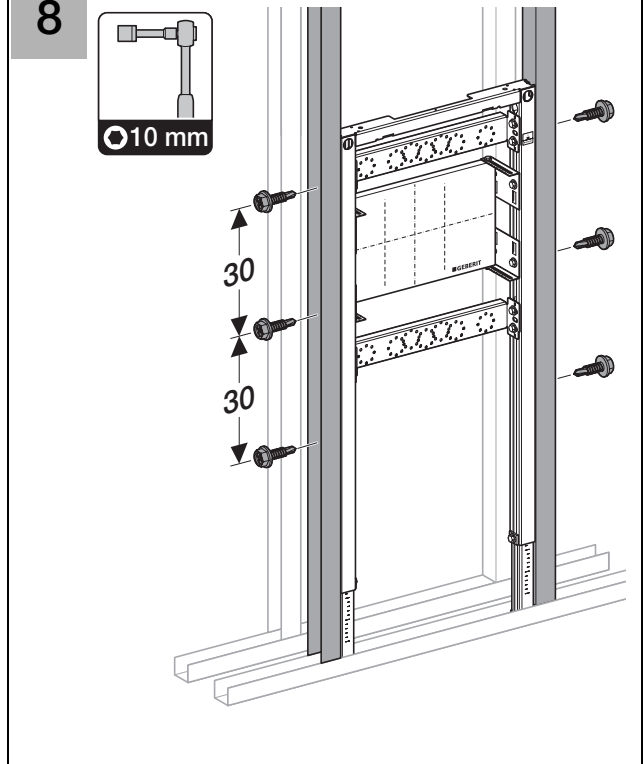

Installation

■ GEBERIT

D26503-004 © 11-2010

Installation

Installation

Geberit International AG
Schachenstrasse 77
CH-8645 Jona
www.geberit.com
dokumentation@geberit.com

D26503-004 © 11-2010