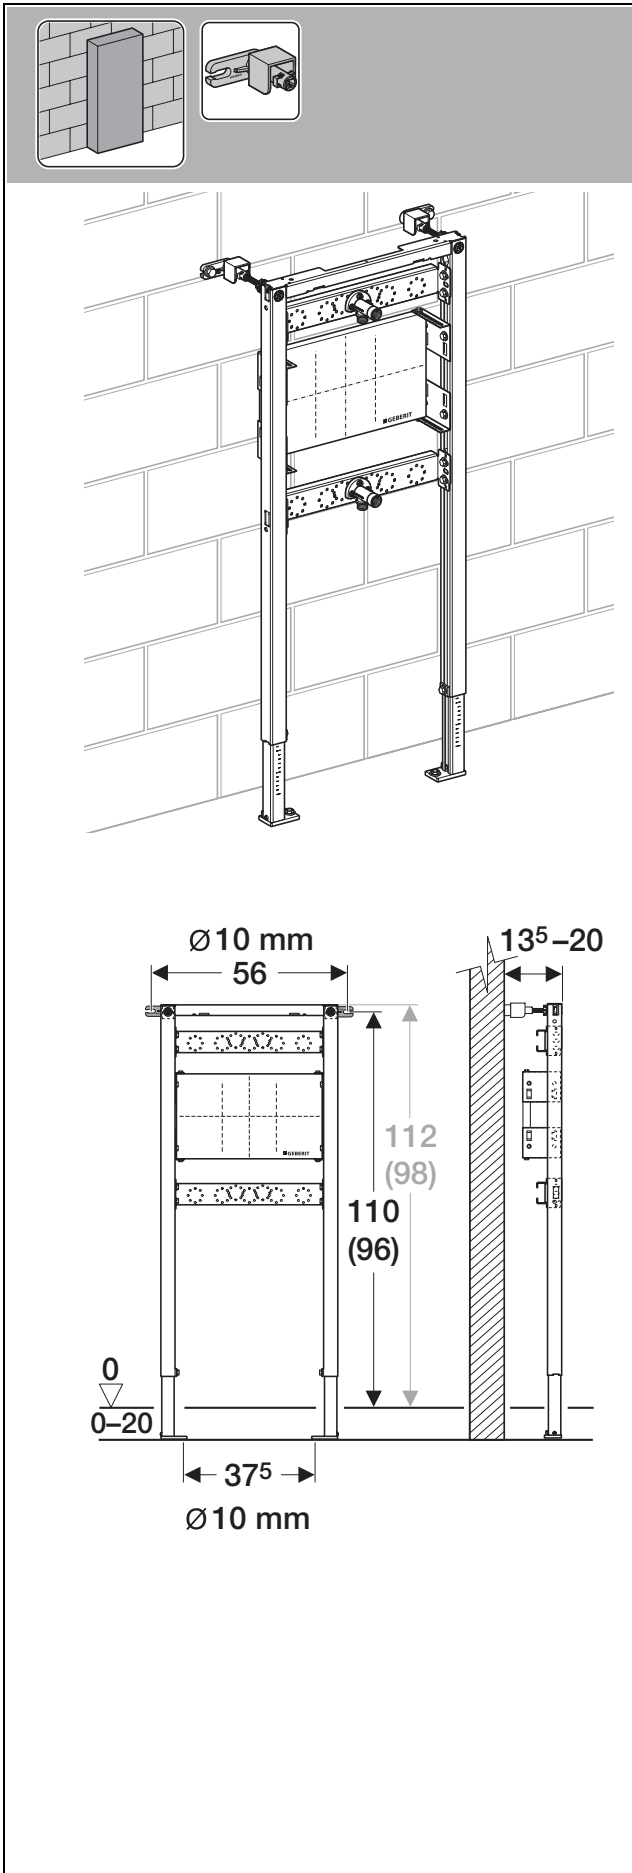

Installation

■ GEBERIT

D26503-004 © 11-2010

Installation

Installation

Geberit International AG
Schachenstrasse 77
CH-8645 Jona
www.geberit.com
dokumentation@geberit.com

D26503-004 © 11-2010