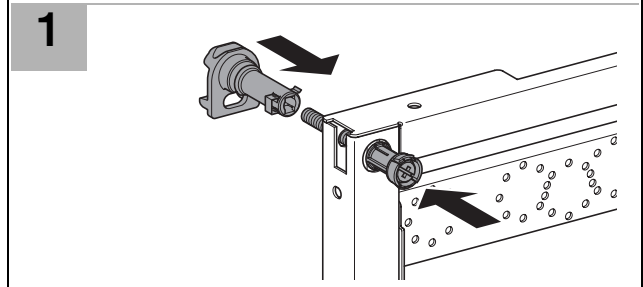

Installation

■ GEBERIT

D26503-004 © 11-2010

Installation

Installation

Geberit International AG
Schachenstrasse 77
CH-8645 Jona
www.geberit.com
dokumentation@geberit.com

D26503-004 © 11-2010