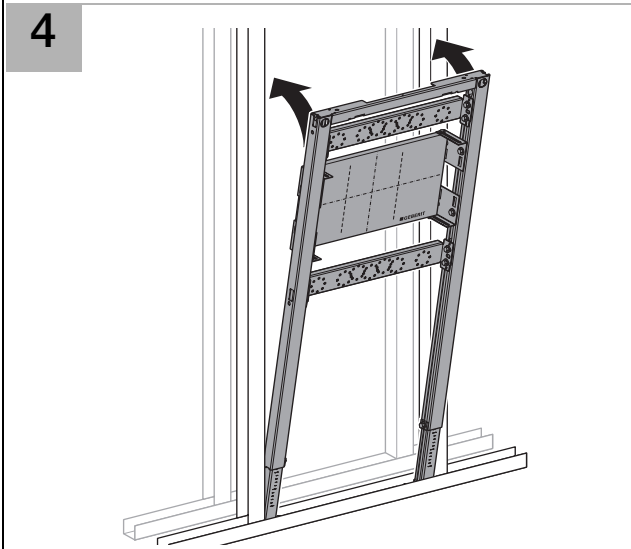

Installation

■ GEBERIT

D26503-004 © 11-2010

Installation

Installation

Geberit International AG
Schachenstrasse 77
CH-8645 Jona
www.geberit.com
dokumentation@geberit.com

D26503-004 © 11-2010