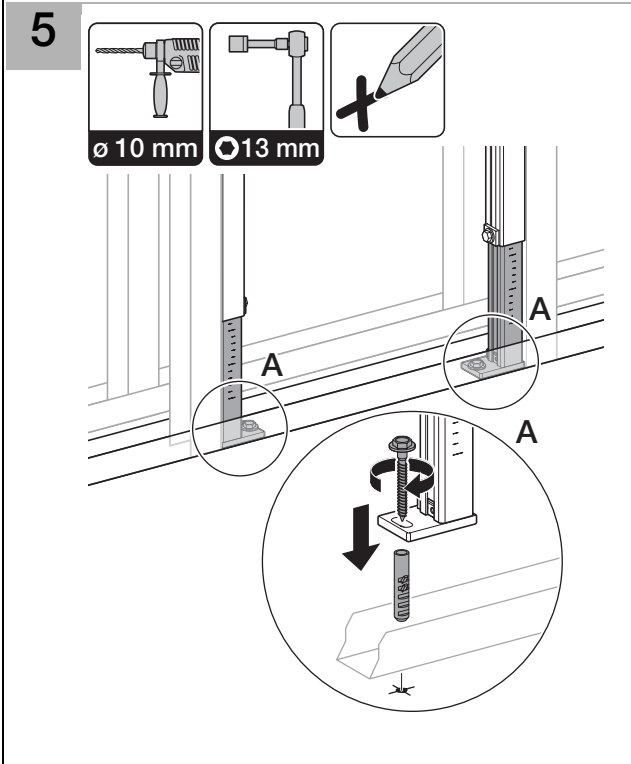

Installation

■ GEBERIT

D26503-004 © 11-2010

Installation

Installation

Geberit International AG
Schachenstrasse 77
CH-8645 Jona
www.geberit.com
dokumentation@geberit.com

D26503-004 © 11-2010