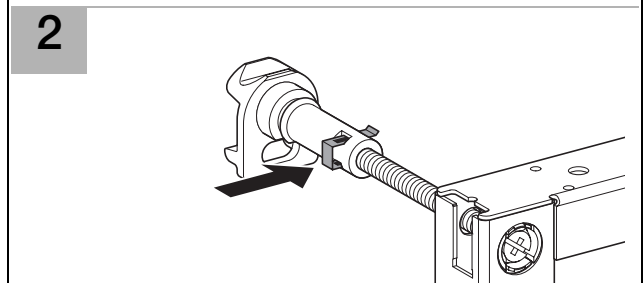

Installation

■ GEBERIT

D26503-004 © 11-2010

Installation

Installation

Geberit International AG
Schachenstrasse 77
CH-8645 Jona
www.geberit.com
dokumentation@geberit.com

D26503-004 © 11-2010