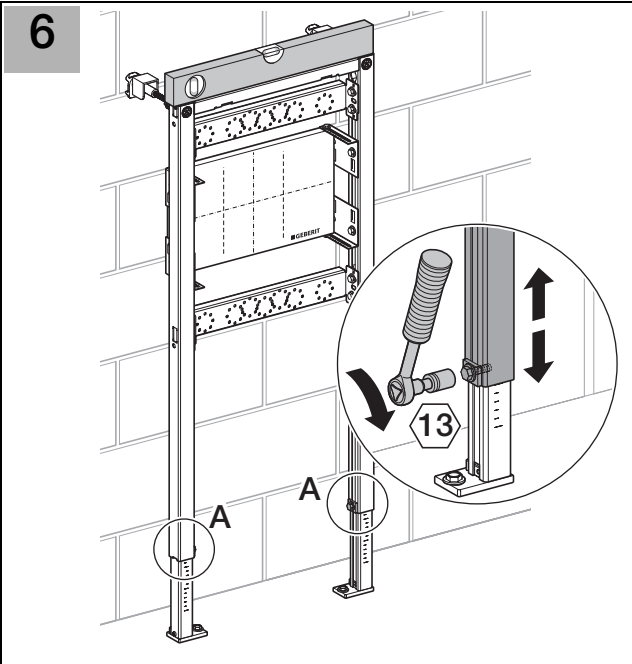

Installation

■ GEBERIT

D26503-004 © 11-2010

Installation

Installation

Geberit International AG
Schachenstrasse 77
CH-8645 Jona
www.geberit.com
dokumentation@geberit.com

D26503-004 © 11-2010