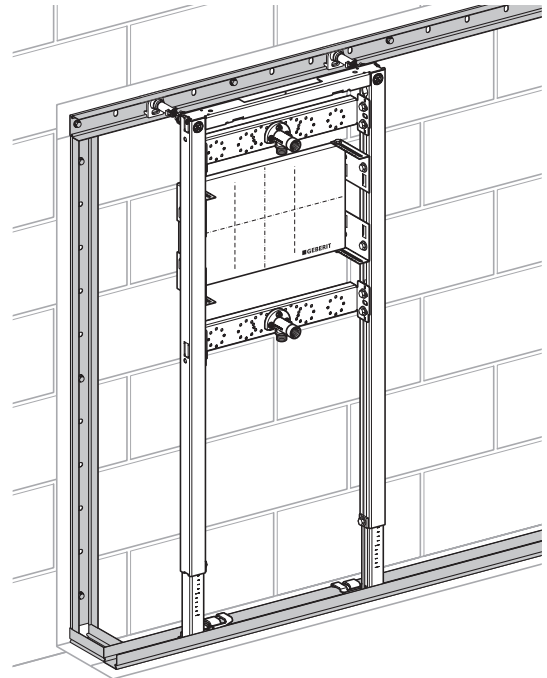

Installation

■ GEBERIT

D26503-004 © 11-2010

Installation

Installation

Geberit International AG
Schachenstrasse 77
CH-8645 Jona
www.geberit.com
dokumentation@geberit.com

D26503-004 © 11-2010