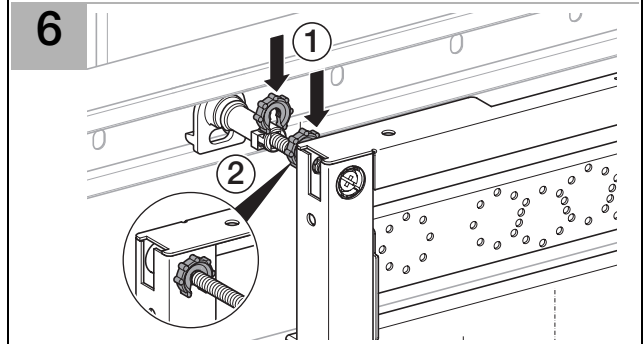

Installation

■ GEBERIT

D26503-004 © 11-2010

Installation

Installation

Geberit International AG
Schachenstrasse 77
CH-8645 Jona
www.geberit.com
dokumentation@geberit.com

D26503-004 © 11-2010