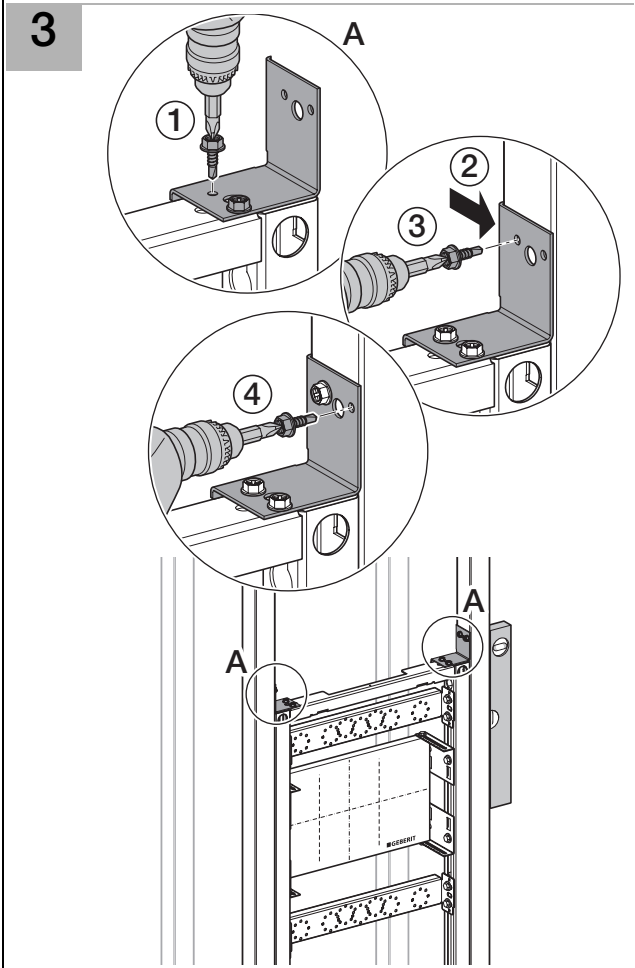

Installation

■ GEBERIT

D26503-004 © 11-2010

Installation

Installation

Geberit International AG
Schachenstrasse 77
CH-8645 Jona
www.geberit.com
dokumentation@geberit.com

D26503-004 © 11-2010