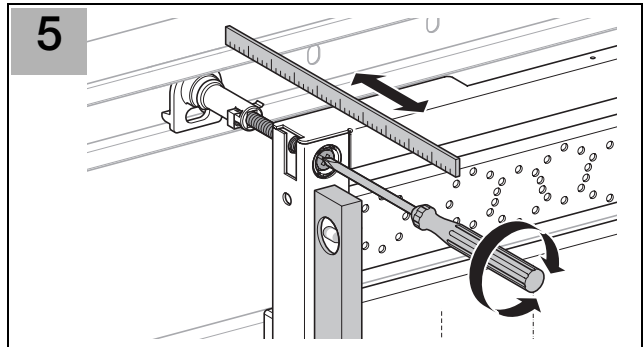

Installation

■ GEBERIT

D26503-004 © 11-2010

Installation

Installation

Geberit International AG
Schachenstrasse 77
CH-8645 Jona
www.geberit.com
dokumentation@geberit.com

D26503-004 © 11-2010