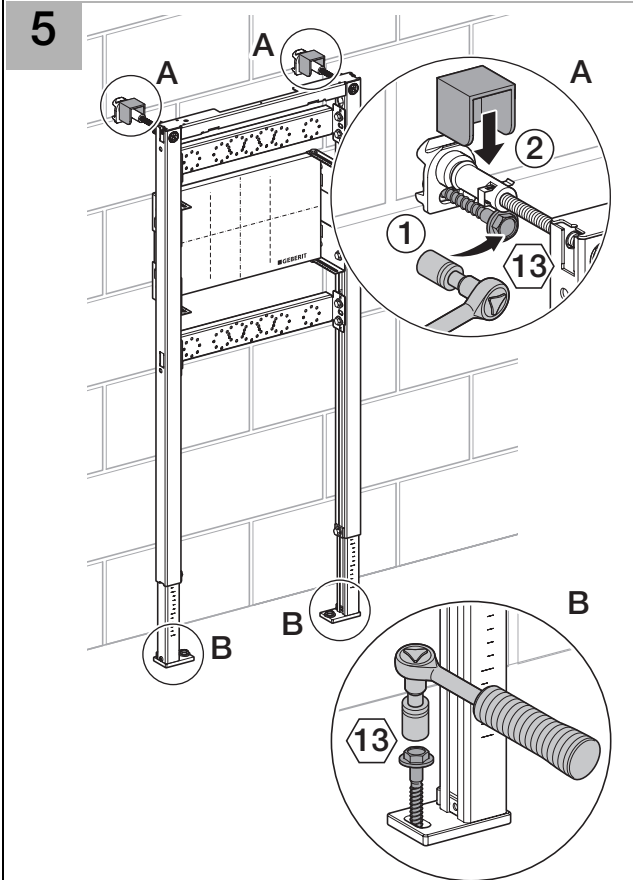

Installation

■ GEBERIT

D26503-004 © 11-2010

Installation

Installation

Geberit International AG
Schachenstrasse 77
CH-8645 Jona
www.geberit.com
dokumentation@geberit.com

D26503-004 © 11-2010