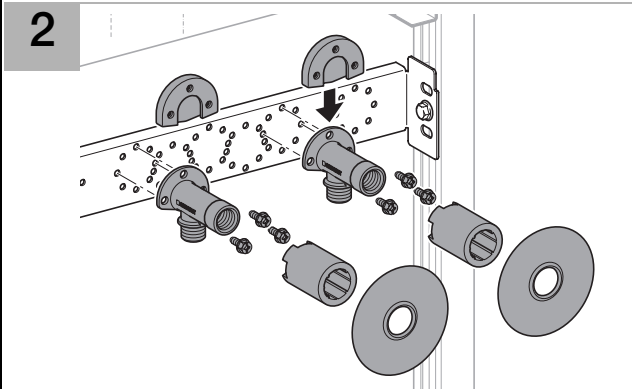

Installation

■ GEBERIT

D26503-004 © 11-2010

Installation

Installation

Geberit International AG
Schachenstrasse 77
CH-8645 Jona
www.geberit.com
dokumentation@geberit.com

D26503-004 © 11-2010