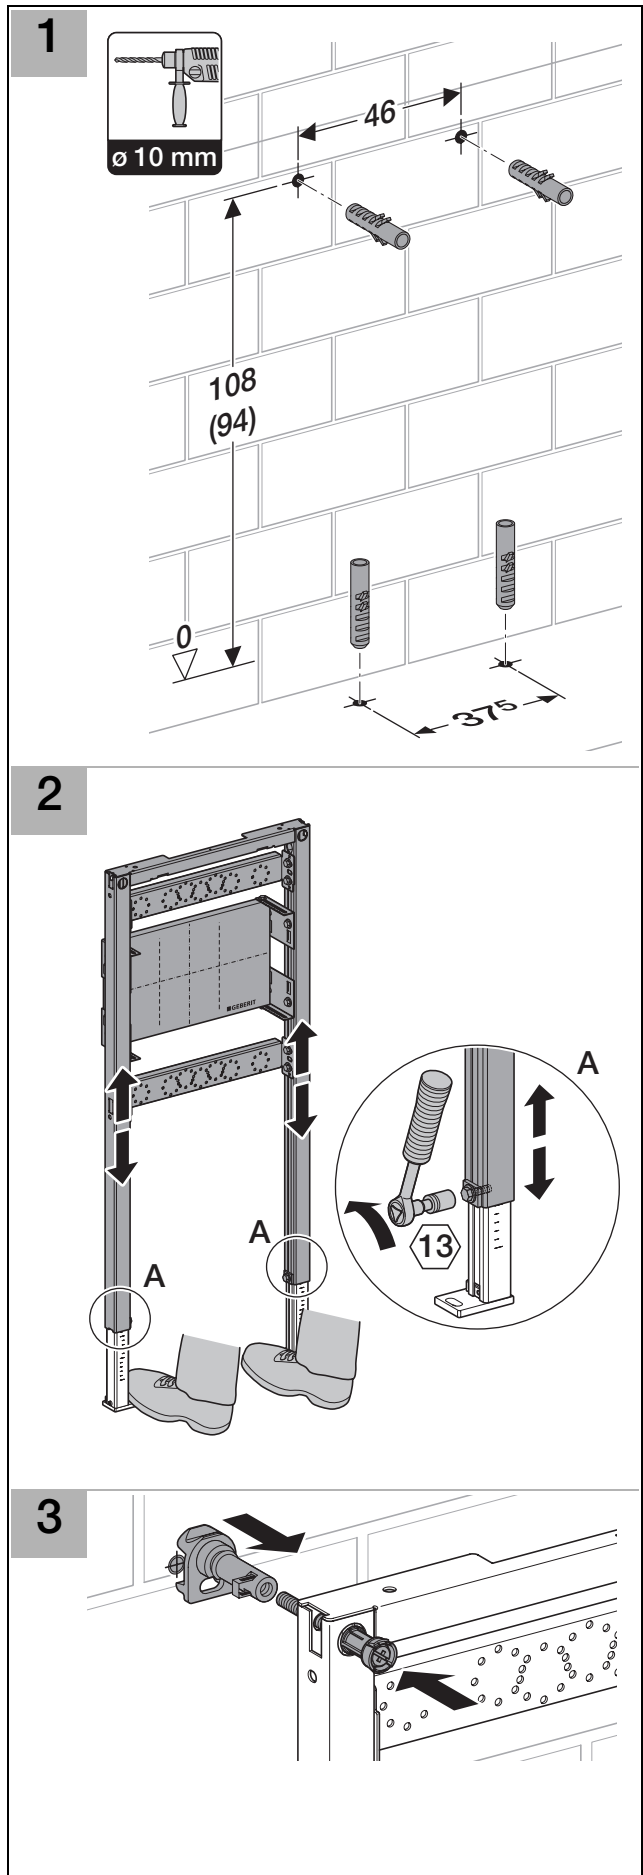

Installation

■ GEBERIT

D26503-004 © 11-2010

Installation

Installation

Geberit International AG
Schachenstrasse 77
CH-8645 Jona
www.geberit.com
dokumentation@geberit.com

D26503-004 © 11-2010