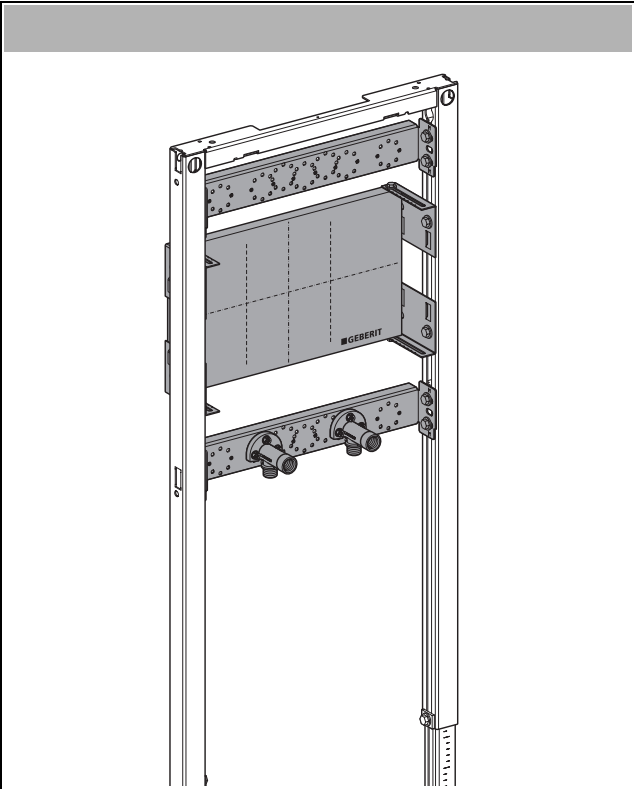

Installation

■ GEBERIT

D26503-004 © 11-2010

Installation

Installation

Geberit International AG
Schachenstrasse 77
CH-8645 Jona
www.geberit.com
dokumentation@geberit.com

D26503-004 © 11-2010