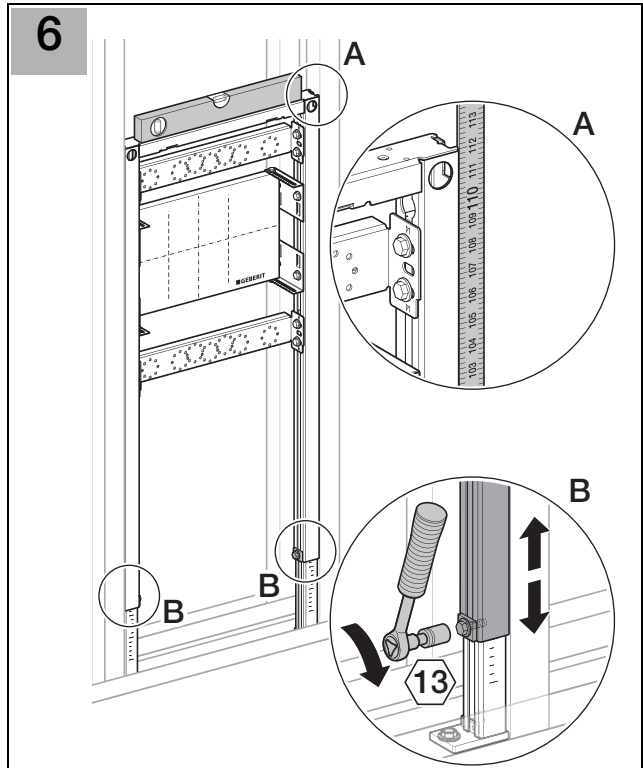

Installation

■ GEBERIT

D26503-004 © 11-2010

Installation

Installation

Geberit International AG
Schachenstrasse 77
CH-8645 Jona
www.geberit.com
dokumentation@geberit.com

D26503-004 © 11-2010