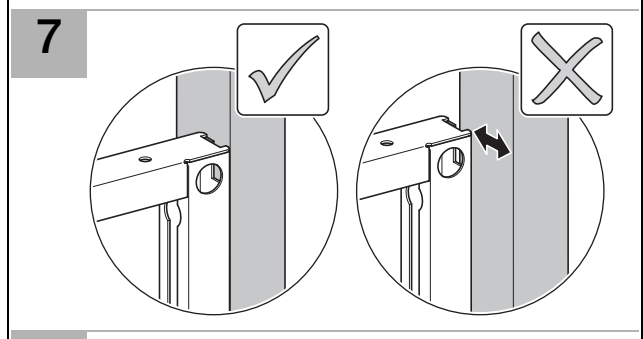

Installation

■ GEBERIT

D26503-004 © 11-2010

Installation

Installation

Geberit International AG
Schachenstrasse 77
CH-8645 Jona
www.geberit.com
dokumentation@geberit.com

D26503-004 © 11-2010