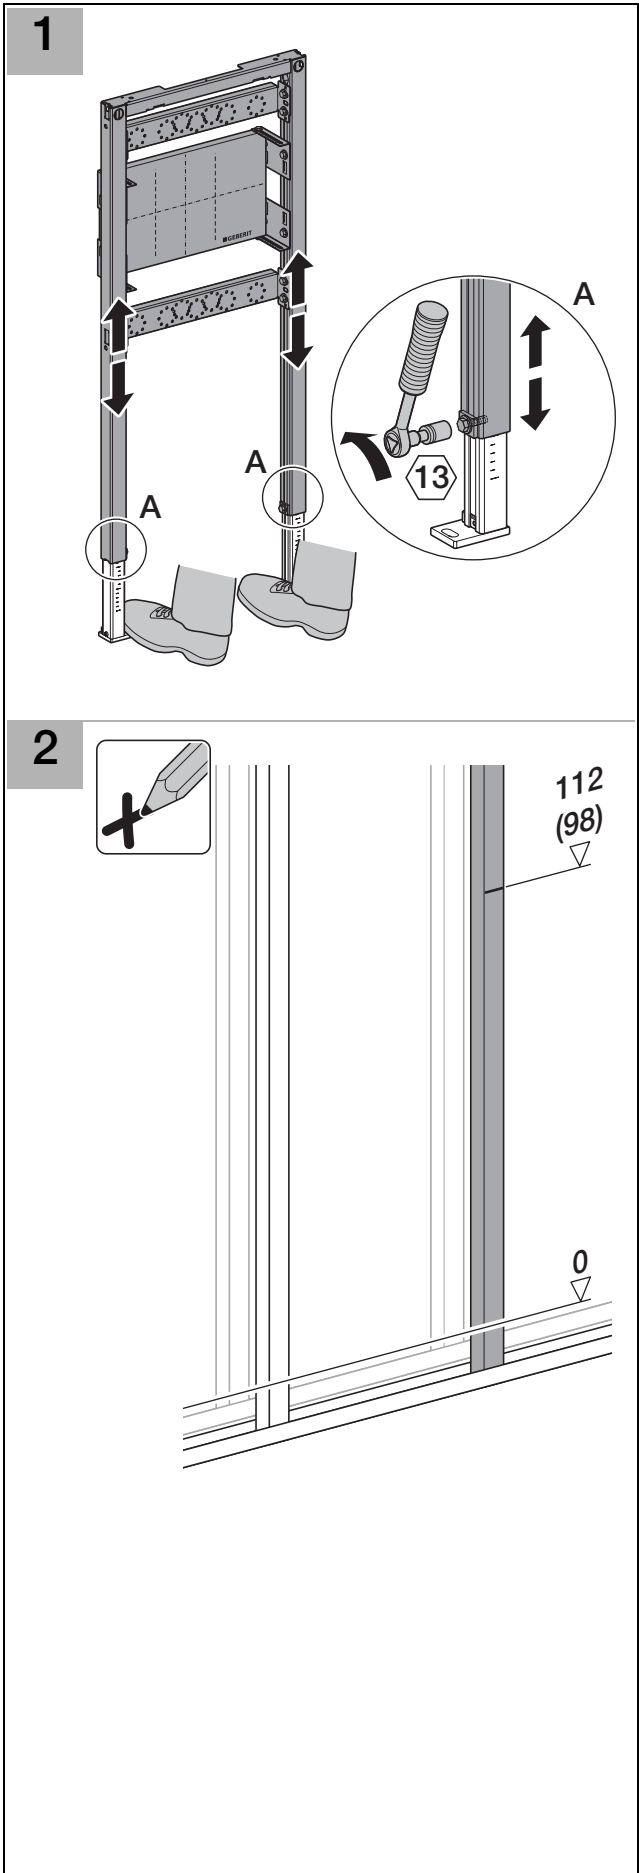

Installation

■ GEBERIT

D26503-004 © 11-2010

Installation

Installation

Geberit International AG
Schachenstrasse 77
CH-8645 Jona
www.geberit.com
dokumentation@geberit.com

D26503-004 © 11-2010