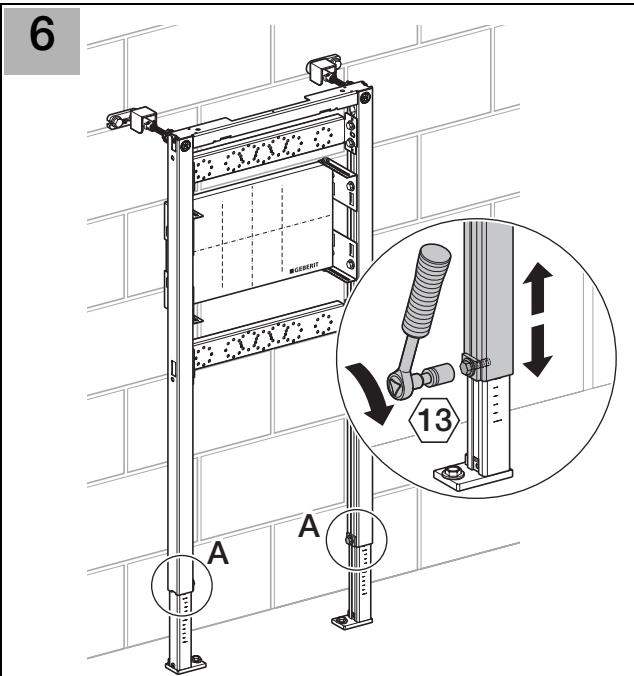

Installation

■ GEBERIT

D26503-004 © 11-2010

Installation

Installation

Geberit International AG
Schachenstrasse 77
CH-8645 Jona
www.geberit.com
dokumentation@geberit.com

D26503-004 © 11-2010