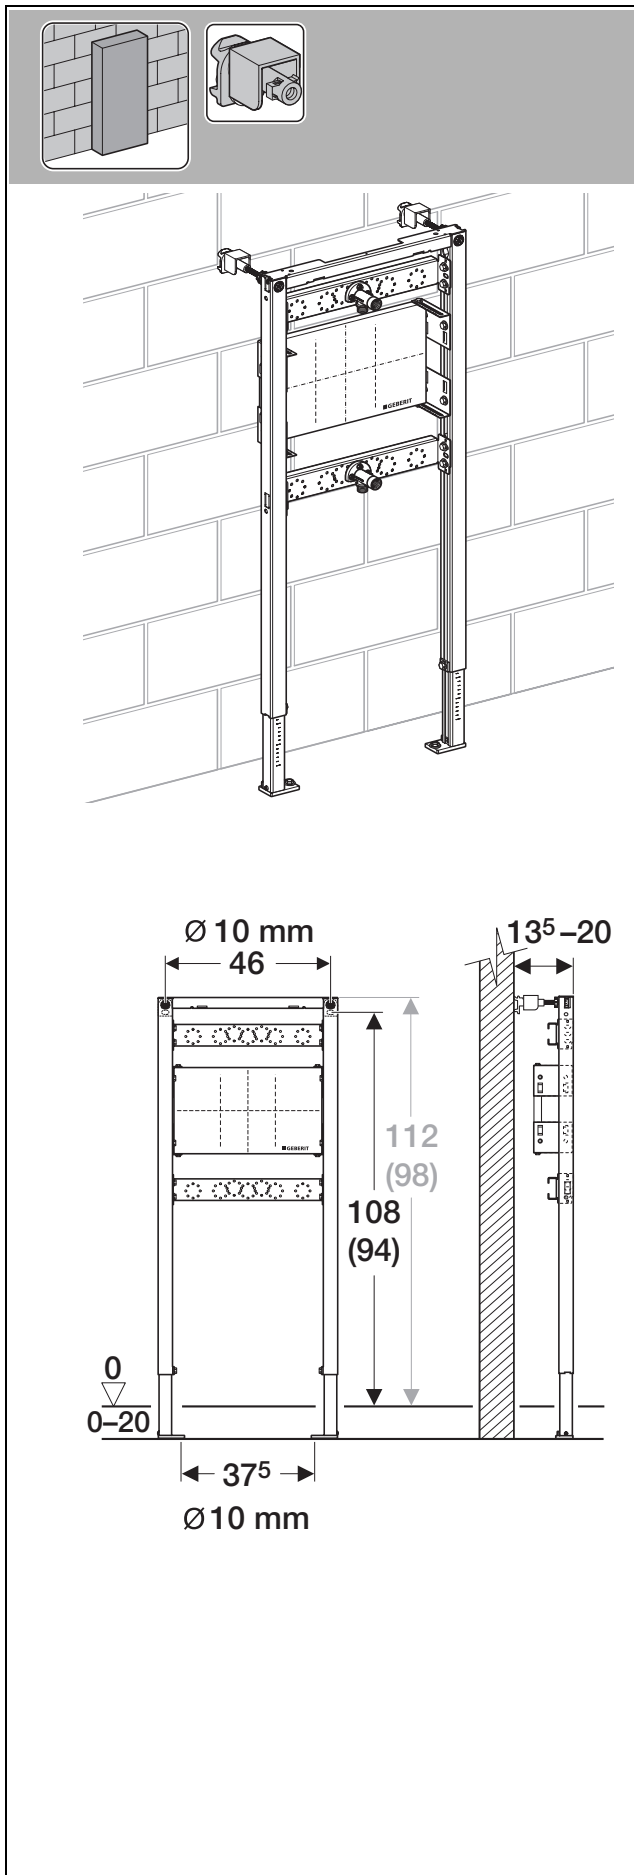

Installation

■ GEBERIT

D26503-004 © 11-2010

Installation

Installation

Geberit International AG
Schachenstrasse 77
CH-8645 Jona
www.geberit.com
dokumentation@geberit.com

D26503-004 © 11-2010