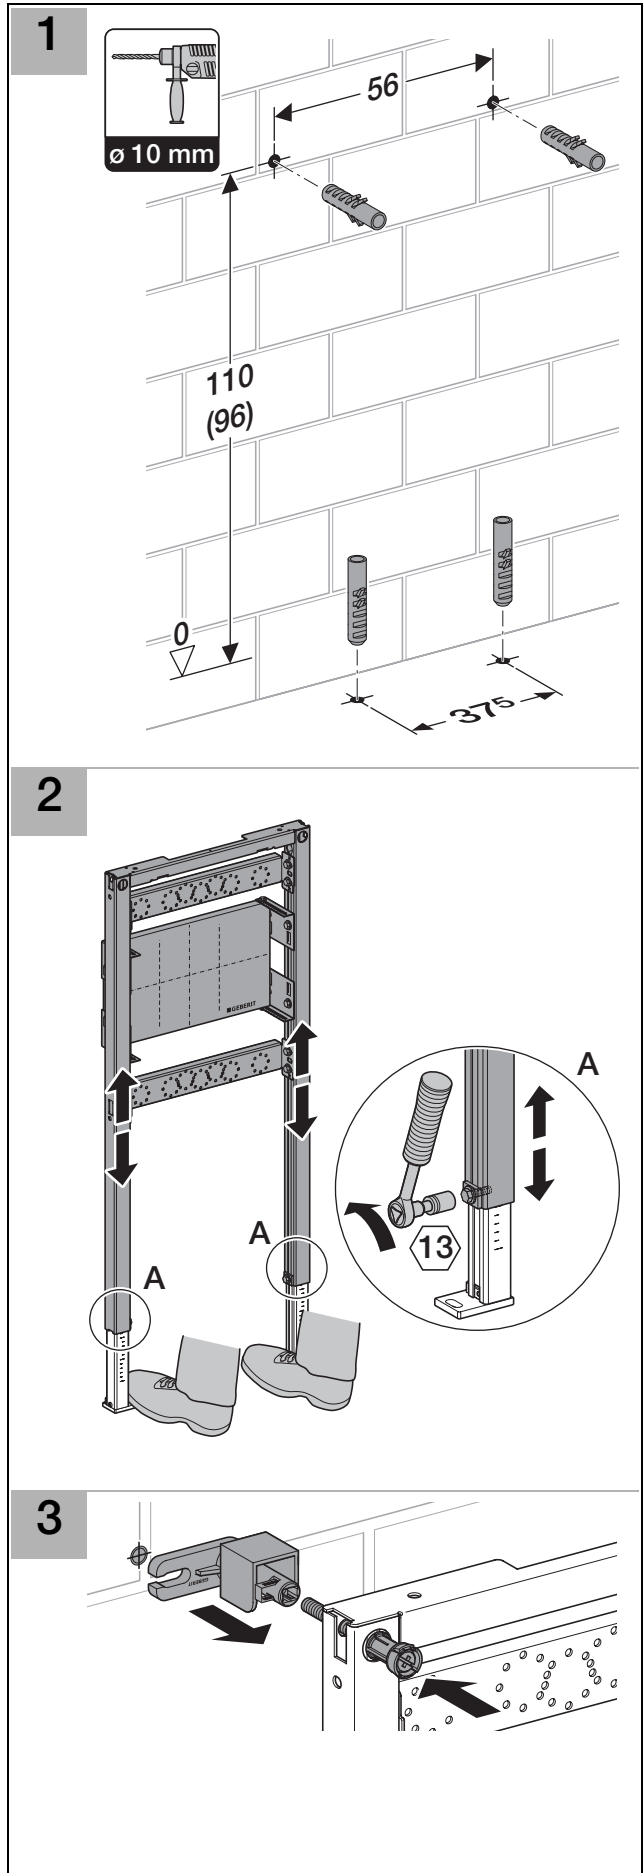

Installation

■ GEBERIT

D26503-004 © 11-2010

Installation

Installation

Geberit International AG
Schachenstrasse 77
CH-8645 Jona
www.geberit.com
dokumentation@geberit.com

D26503-004 © 11-2010