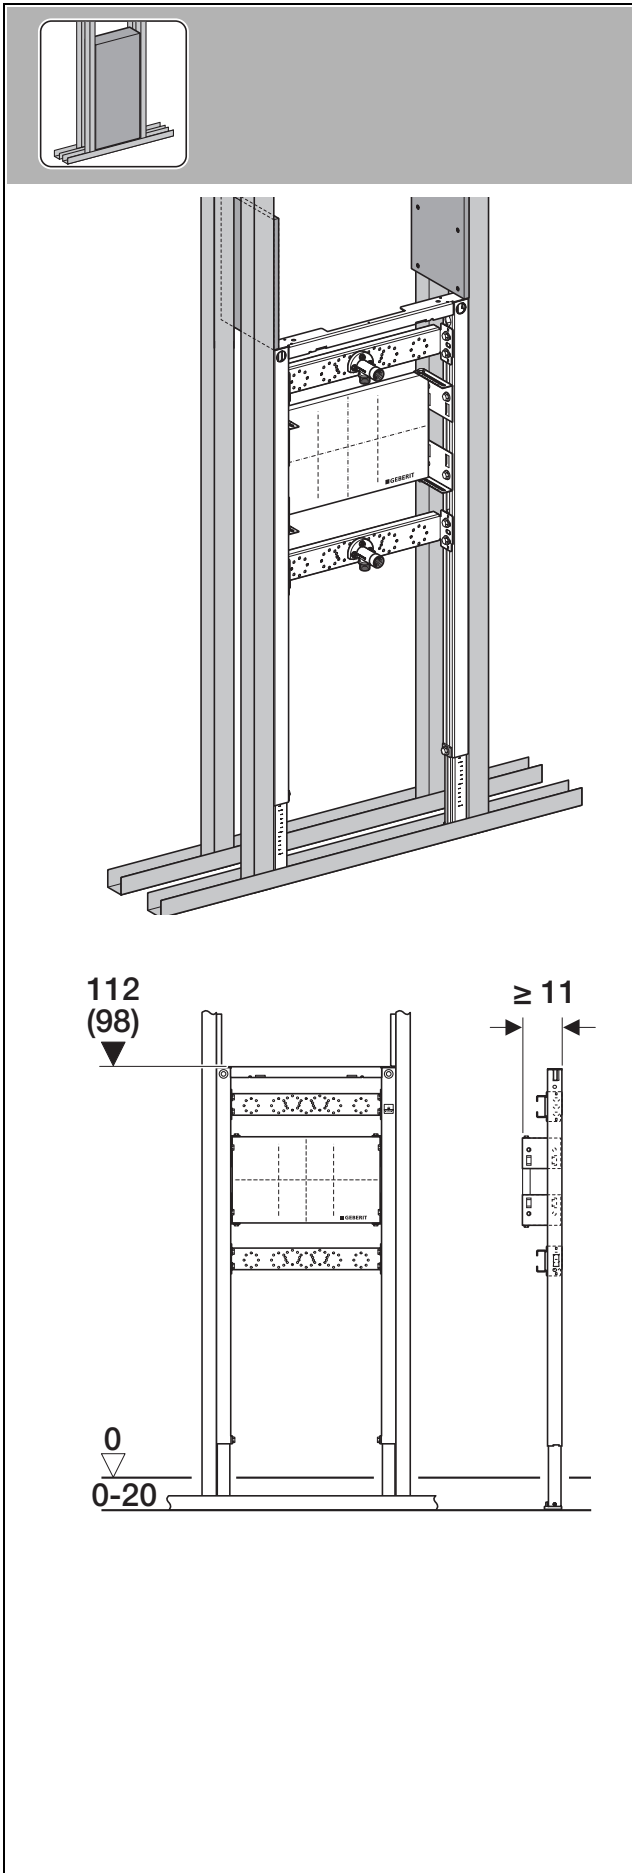

Installation

■ GEBERIT

D26503-004 © 11-2010

Installation

Installation

Geberit International AG
Schachenstrasse 77
CH-8645 Jona
www.geberit.com
dokumentation@geberit.com

D26503-004 © 11-2010