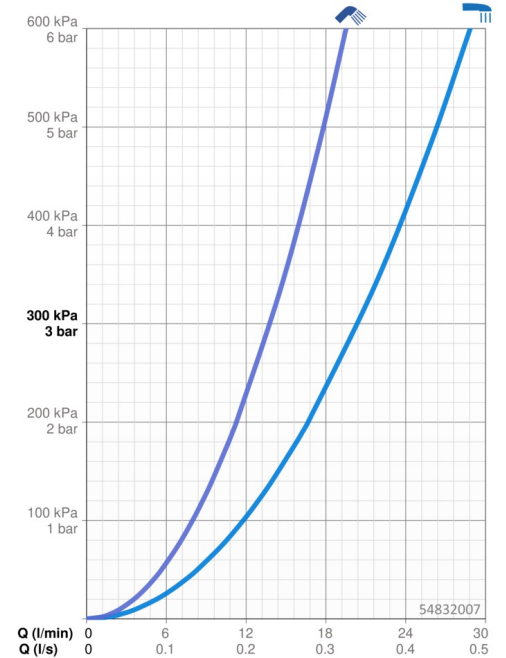

Technische Daten

Durchflusseigenschaften

Durchfluss bei 3 bar **20.4 / 13.8 l/min**

Technische Eigenschaften

Warmwasserversorgung **max. +80°C**
Arbeitsdruck **0.5-10 bar**
Anschlussgröße **G1/2**
Ausladung **209 mm**
Sicherungseinrichtung (EN1717) **EB**
Werkstoff **Messing**

Vorschriften

EN Standard **EN 817**
Geräuschklasse **I (ISO 3822)**

Zulassungen und Deklarationen

Konformitätserklärung **DoC**