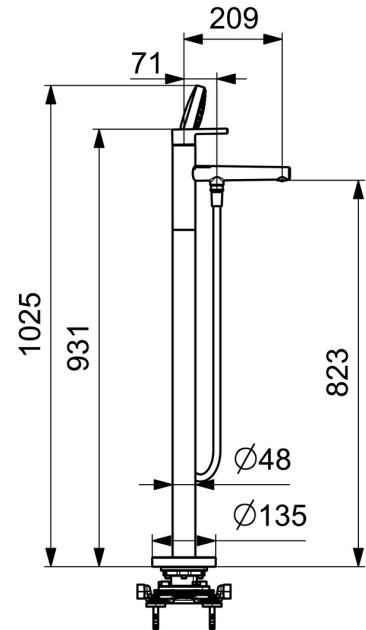

Elegantes und klares Design, das jede Badewanne ergänzt

Hochwertige Qualität

Schlankes Design

Hergestellt in Europa

Badewannenarmatur - passt perfekt in jedes Badezimmer

- Wanne & Dusche
- Einhebelmischer
- Bodenstehend
- Chrom
- Feststehender Auslauf
- Einhandbedienhebel/Griff, Pinhebel, Hebel mit W+K-Kennzeichnung
- Zugumsteller
- Handbrause, Brauseschlauch (1600 mm)
- Temperaturbegrenzer, Heißwassersperre einstellbar (im Lieferumfang enthalten)
- ϕ 4.0 Steuerpatrone mit keramischen Dichtscheiben zur Wassermengen- und Temperatureinstellung
- Armaturenkörper aus entzinkungsbeständigem Messing (DZR)

Technische Daten

Durchflusseigenschaften

Durchfluss bei 3 bar **20.4 / 13.8 l/min**

Technische Eigenschaften

Warmwasserversorgung **max. +80°C**
 Arbeitsdruck **0.5-10 bar**
 Anschlussgröße **G1/2**
 Ausladung **209 mm**
 Sicherungseinrichtung (EN1717) **EB**
 Werkstoff **Messing**

Vorschriften

EN Standard **EN 817**
 Geräuschklasse **I (ISO 3822)**

Zulassungen und Deklarationen

Konformitätserklärung **DoC**

Ersatzteile

SP54832007

	Name	Art.-Nr.
01	Hebel	1014994V
02	Dekorkappe	59914573
03	Abdeckkappe	59914649
04	Spann-Mutter, M42x1.5, SW 38	59914128
05	Kartusche, 4.0 Classic	59914129
06	Montagering für Luftsprudler	59914645
07	Luftsprudler, M18.5x1	59914662
08	Umsteller, automatisch	59914663
09	Rückflussverhinderer	59905714