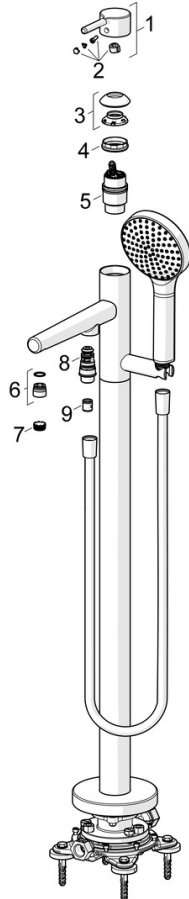

Elegantes und klares Design, das jede Badewanne ergänzt

Hochwertige Qualität

Schlankes Design

Hergestellt in Europa

Badewannenarmatur - passt perfekt in jedes Badezimmer

- Wanne & Dusche
- Einhebelmischer
- Bodenstehend
- Chrom
- Feststehender Auslauf
- Einhandbedienhebel/Griff, Pinhebel, Hebel mit W+K-Kennzeichnung
- Zugumsteller
- Handbrause, Brauseschlauch (1600 mm)
- Temperaturbegrenzer, Heißwassersperre einstellbar (im Lieferumfang enthalten)
- ϕ 4.0 Steuerpatrone mit keramischen Dichtscheiben zur Wassermengen- und Temperatureinstellung
- Armaturenkörper aus entzinkungsbeständigem Messing (DZR)

Technische Daten

Durchflusseigenschaften

Durchfluss bei 3 bar **20.4 / 13.8 l/min**

Technische Eigenschaften

Warmwasserversorgung **max. +80°C**
 Arbeitsdruck **0.5-10 bar**
 Anschlussgröße **G1/2**
 Ausladung **209 mm**
 Sicherungseinrichtung (EN1717) **EB**
 Werkstoff **Messing**

Vorschriften

EN Standard **EN 817**
 Geräuschklasse **I (ISO 3822)**

Zulassungen und Deklarationen

Konformitätserklärung **DoC**

Ersatzteile

SP54832007

	Name	Art.-Nr.
01	Hebel	1014994V
02	Dekorkappe	59914573
03	Abdeckkappe	59914649
04	Spann-Mutter, M42x1.5, SW 38	59914128
05	Kartusche, 4.0 Classic	59914129
06	Montagering für Luftsprudler	59914645
07	Luftsprudler, M18.5x1	59914662
08	Umsteller, automatisch	59914663
09	Rückflussverhinderer	59905714