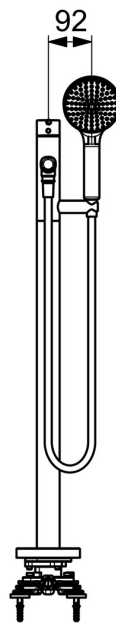

Elegantes und klares Design, das jede Badewanne ergänzt

Hochwertige Qualität

Schlankes Design

Hergestellt in Europa

Badewannenarmatur - passt perfekt in jedes Badezimmer

- Wanne & Dusche
- Einhebelmischer
- Bodenstehend
- Chrom
- Feststehender Auslauf
- Einhandbedienhebel/Griff, Pinhebel, Hebel mit W+K-Kennzeichnung
- Zugumsteller
- Handbrause, Brauseschlauch (1600 mm)
- Temperaturbegrenzer, Heißwassersperre einstellbar (im Lieferumfang enthalten)
- ϕ 4.0 Steuerpatrone mit keramischen Dichtscheiben zur Wassermengen- und Temperatureinstellung
- Armaturenkörper aus entzinkungsbeständigem Messing (DZR)

Technische Daten

Durchflusseigenschaften

Durchfluss bei 3 bar **20.4 / 13.8 l/min**

Technische Eigenschaften

Warmwasserversorgung **max. +80°C**
 Arbeitsdruck **0.5-10 bar**
 Anschlussgröße **G1/2**
 Ausladung **209 mm**
 Sicherungseinrichtung (EN1717) **EB**
 Werkstoff **Messing**