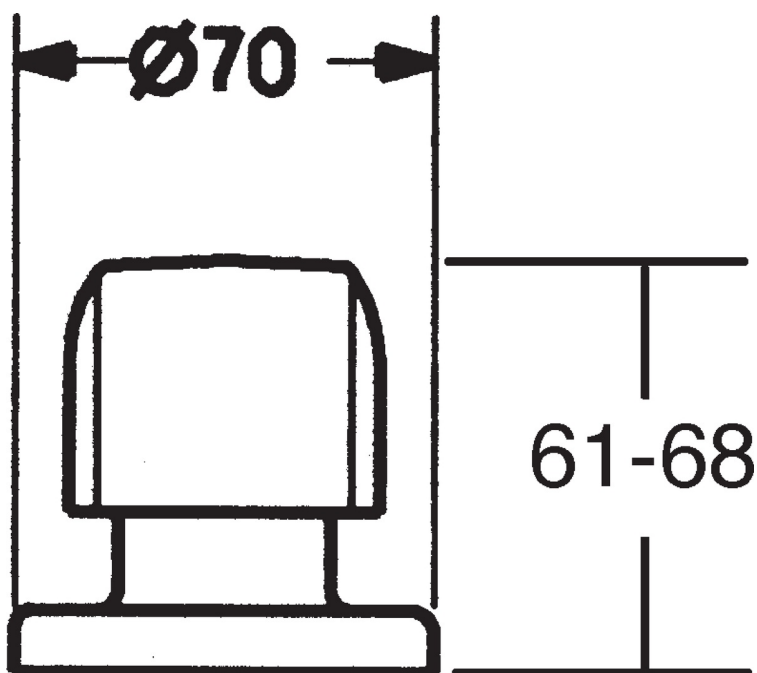

EAN: 4015474054905
static.hansa.com/02289134

- Zubehör
- Wandmontage für Unterputz-Einbaukörper
- Chrom
- Durchflusseinstellgriff

Technische Daten

Ersatzteile

SP02289134

	Name	Art.-Nr.
1.2	Scheibe, M24x1.5	59910159
2	Rosette, d 70 mm	59910094
2.1	Gummidichtung	59912463
3	Adapter	59911033
3.1	Gewindenippel, M12x1/M15x1, AF17	59902708
3.2	Adapter Blue	59911052
4	Verlängerungssatz, 80 mm	59910424
4.1	Adapter Weiss	59910235
4.2	Spindel kpl. lang	59910379
4.3	Gewindehülse, M24x1.5	59910100
4.4	Ring	59910694
6.2	Blindstopfen	59911840
8	Absperrgriff	59911828