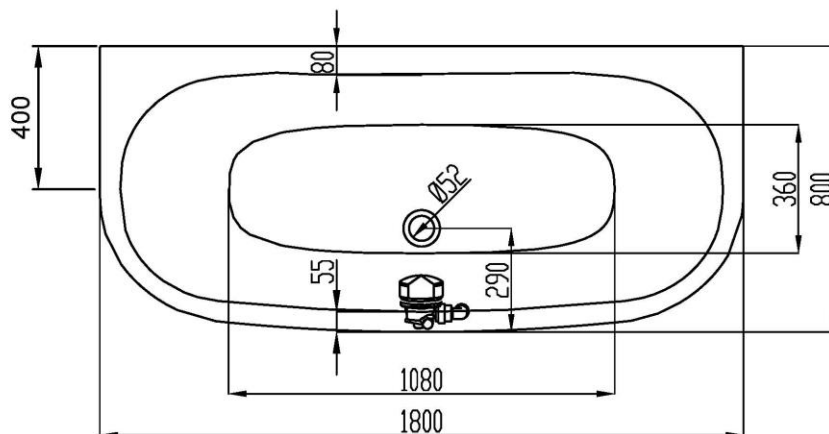

FORMAT DESIGN

FORMAT Design Monoblock Vorwand-Badewanne, 1800x800
mit Überlaufbefüllung
Art.-Nr. 1387

Alle Maßangaben in mm. Technische Änderungen vorbehalten

Artikelbeschreibung:

Freistehende Badewanne aus Acryl mit fester Schürze (Monolith) inklusive vormontiertem Untergestell und Überlaufgarnitur (optional wählbar), Anschlusschlauch im Lieferumfang enthalten. Version mit Ein-/Über- und Ablaufgarnitur in Chrom, vormontiert, Mischwasseranschluss 1/2" Innengewinde.