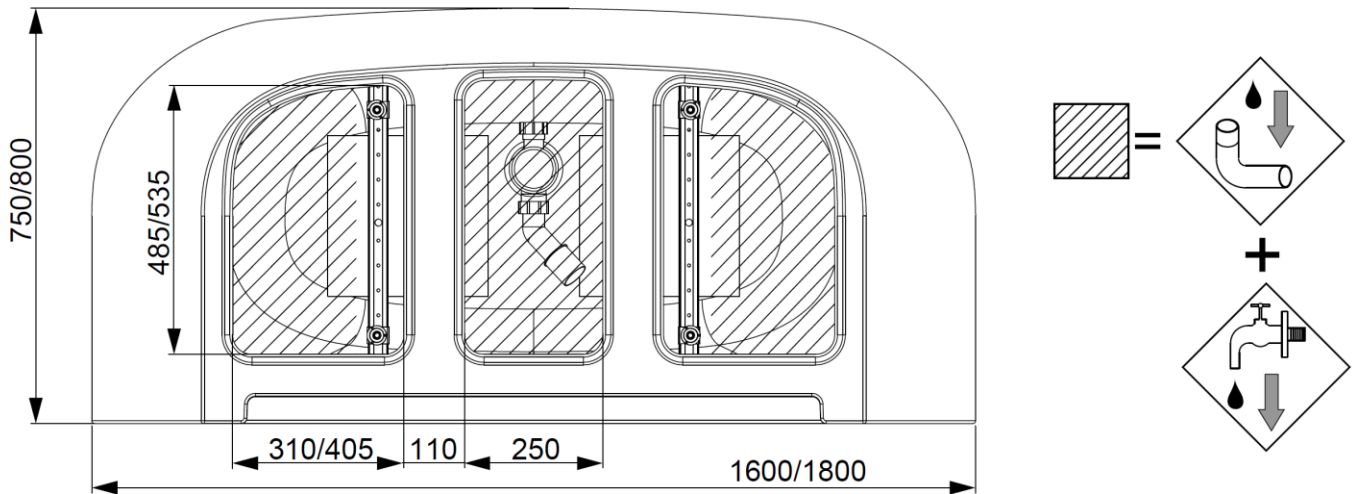

FORMAT DESIGN

FORMAT Design Monoblock Vorwand-Badewanne, 1800x800
mit Überlaufbefüllung
Art.-Nr. 1387

Alle Maßangaben in mm. Technische Änderungen vorbehalten

Artikelbeschreibung:

Freistehende Badewanne aus Acryl mit fester Schürze (Monolith) inklusive vormontiertem Untergestell und Überlaufgarnitur (optional wählbar), Anschlusschlauch im Lieferumfang enthalten. Version mit Ein-/Über- und Ablaufgarnitur in Chrom, vormontiert, Mischwasseranschluss 1/2" Innengewinde.

Material Eigenschaften:

Das Material Acryl zeichnet sich durch rutschhemmende Eigenschaften aus, die einen sicheren Gebrauch ermöglichen. Produkte aus Sanitäracryl besitzen eine sehr glatte und dadurch leicht zu reinigende Oberfläche. Das Acryl ist durchgefärbt, damit bei der Verwendung entstehende Kratzer einfach wegpoliert werden können. Format Produkte behalten daher jahrelang ein makelloses Aussehen. Aufgrund seiner physikalischen Eigenschaften eignet sich Acryl als guter Wärmespeicher. Es garantiert auch bei längerem Aufenthalt in der Badewanne immer die optimale Temperatur.