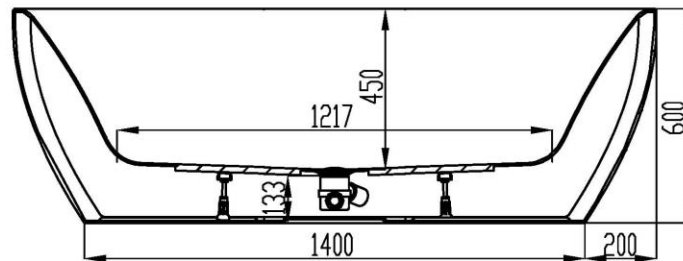

FORMAT DESIGN

FORMAT Design Monoblock Vorwand-Badewanne, 1800x800
mit Überlaufbefüllung
Art.-Nr. 1387

Alle Maßangaben in mm. Technische Änderungen vorbehalten

Artikelbeschreibung:

Freistehende Badewanne aus Acryl mit fester Schürze (Monolith) inklusive vormontiertem Untergestell und Überlaufgarnitur (optional wählbar), Anschlusschlauch im Lieferumfang enthalten. Version mit Ein-/Über- und Ablaufgarnitur in Chrom, vormontiert, Mischwasseranschluss 1/2" Innengewinde.