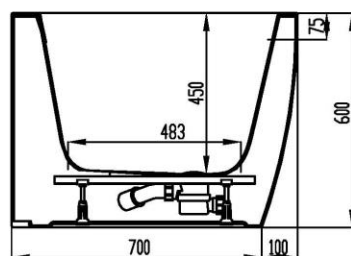

FORMAT DESIGN

FORMAT Design Monoblock Vorwand-Badewanne, 1800x800
mit Überlaufbefüllung
Art.-Nr. 1387

Alle Maßangaben in mm. Technische Änderungen vorbehalten

Artikelbeschreibung:

Freistehende Badewanne aus Acryl mit fester Schürze (Monolith) inklusive vormontiertem Untergestell und Überlaufgarnitur (optional wählbar), Anschlusschlauch im Lieferumfang enthalten. Version mit Ein-/Über- und Ablaufgarnitur in Chrom, vormontiert, Mischwasseranschluss 1/2" Innengewinde.