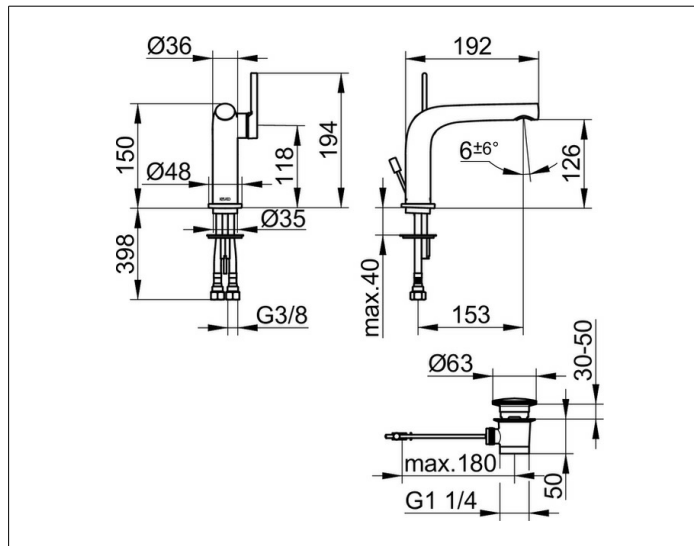

Edition 400

51504030002 Einhebel-Waschtischmischer 120

PRODUKT

ZEICHNUNG

PRODUKTBESCHREIBUNG

mit Zugstangen-Ablaufgarnitur 1 1/4 Zoll,
Einlochmontage mit Schnell-Montage-System,
Mischwasserkartusche mit keramischen Dichtscheiben,
Luftsprudler SLIM SSR M 24x1, Strahlwinkel verstellbar,
Druckschläuche 435 mm, G 3/8 Zoll,
Durchfluss begrenzt auf 7,6 l/min.
geräuschgeprüft

OBERFLÄCHE

Bronze gebürstet

AUSSCHREIBUNGSTEXT

KEUCO Edition 400 Einhebel-Waschtischmischer 120, 51504030002
Einhebel-Waschtischmischer mit hochwertiger PVD-Beschichtung,
Bronze gebürstet, in skulpturaler Formensprache,
Standmontage, inkl. Zugstangen-Ablaufgarnitur 1 1/4 Zoll,
hochwertige Mischwasserkartusche mit keramischen Dichtscheiben,
seitlicher Bedienhebel,
Einlochmontage mit Schnell-Montage-System für Waschtische,
verdeckt integrierter Luftsprudler SLIM SSR M 24x1,
Strahlwinkel verstellbar +/-6°,
sichtbare Höhe 150 mm, Auslaufhöhe 126 mm, Ausladung 192 mm,
Wasseranschluss mit flexiblen Druckschläuchen,
Länge 435 mm, G 3/8 Zoll,
Durchflussmenge begrenzt auf 7,6 l/min.,
Länge der Zugstange 400 mm,
Abdeckstopfen Durchmesser 63 mm