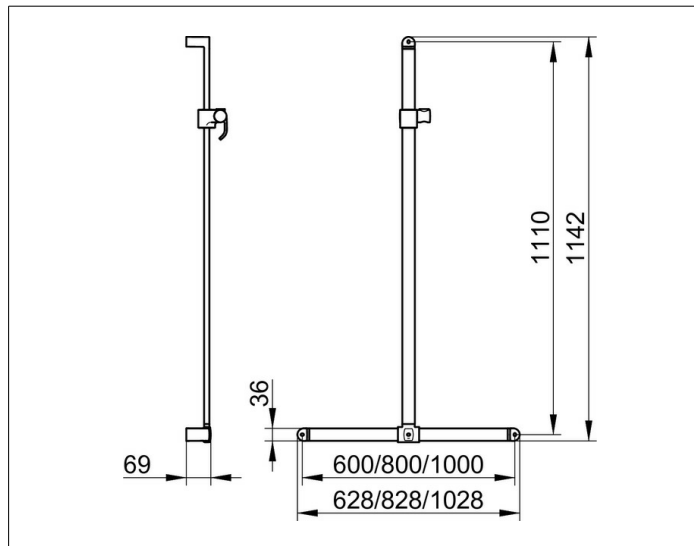

Elegance

31614010611 Duschhandlauf mit Brausestange

PRODUKT

ZEICHNUNG

PRODUKTBESCHREIBUNG

komplett mit Brauseschieber,
wahlweise rechts oder links verwendbar,
Brausestange vor Montage frei positionierbar

OBERFLÄCHE

verchromt

ABMESSUNG

628/1142 mm

AUSSCHREIBUNGSTEXT

KEUCO ELEGANCE Duschhandlauf mit Brausestange 31614010611
hochglanzverchromter Duschhandlauf T-Form,
komplett mit Brausehalter in eleganter Formensprache,
homogener Winkelgriff mit leicht überwölbten Flächen,
Die Brausestange ist vor der Montage frei positionierbar,
bis 110 kg belastbar, antistatisch, leicht zu reinigen
Achismaß waagerecht 600 mm, senkrecht 1110 mm,
Aussenmasse 628 mm/1142 mm, Ausladung 65 mm
Der Duschhandlauf wird verdeckt angebracht,
Lieferung inkl. korrosionsfreiem Befestigungsmaterial