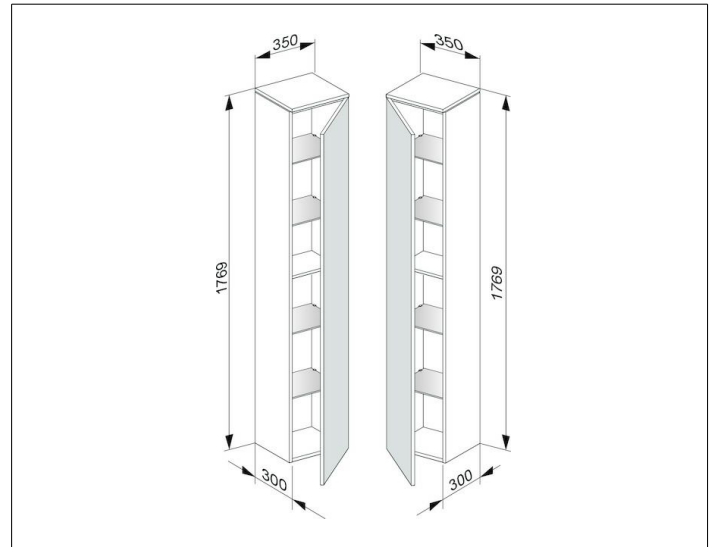

Edition 400

31730680002 Hochschrank

PRODUKT

ZEICHNUNG

OBERFLÄCHE

Nussbaum/Nussbaum

ABMESSUNG

350 x 1769 x 300 mm