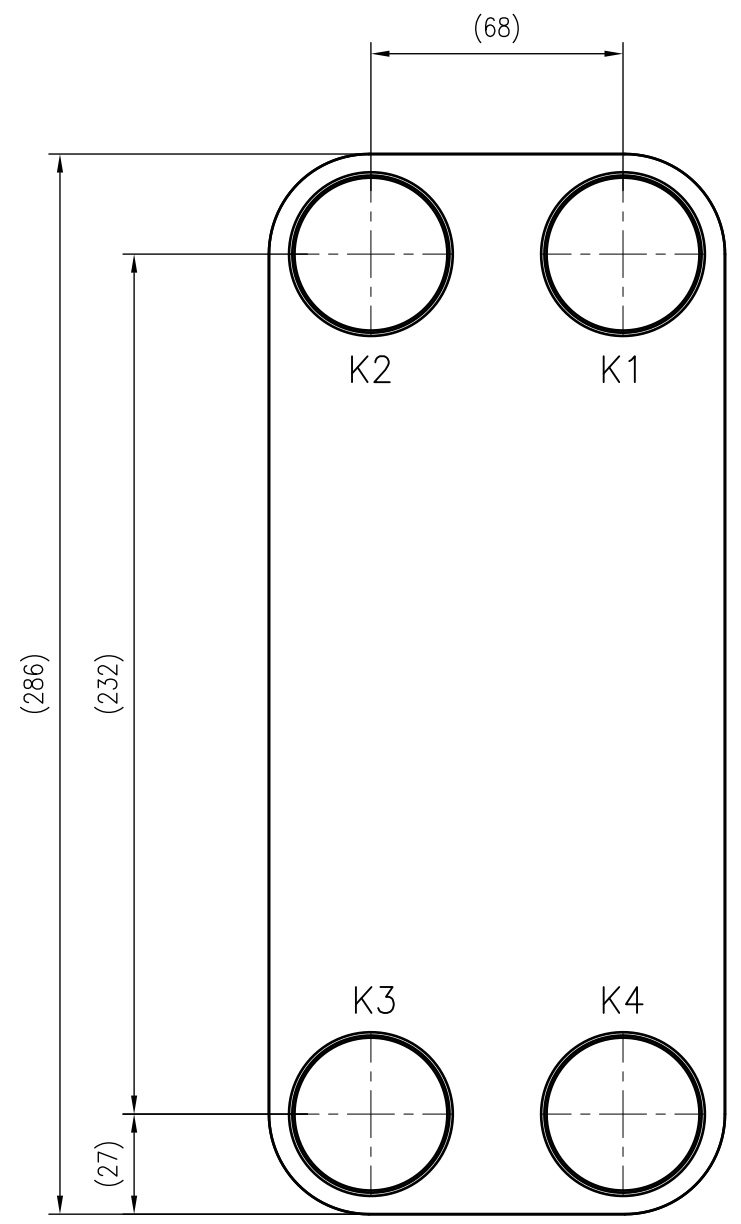

Side view

Front view

Isometric view

Top view

Unterliegt nicht dem Änderungsdienst/ Not subject to change management	Maßstab/ Scale: 1:2	Format/ Size: A2
Revision 10.01.2020	Longtherm RHB 31 40 – 8023800	