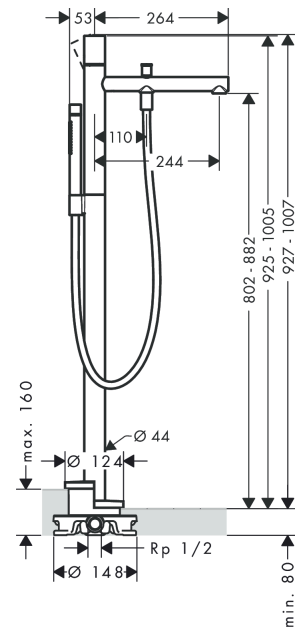

AXOR Uno

Einhebel-Wannenmischer bodenstehend mit Zerogriff

Oberfläche: **Brushed Gold Optic** Artikelnummer: **45416250**

Merkmale

- besteht aus: Einhebel-Wannenmischer bodenstehend, Stabhandbrause, Brauseschlauch, Brausehalter
- 2 Verbraucher
- Ausladung: 244 mm
- Strahlart Armatur: Normalstrahl
- Strahlart Handbrause: Rain, Mono
- maximale Durchflussmenge bei 3 bar: 18 l/min
- Durchfluss für Wanneneinlauf bei 3 bar: 18 l/min
- Durchfluss für Handbrause bei 3 bar: 13 l/min
- Keramikmischsystem
- Temperaturbegrenzung einstellbar
- Umsteller mit automatischer Rückstellung
- Rückflussverhinderer
- Anschlussgröße: DN15
- Anschlussart: Grundkörper
- Standmontage
- min. Betriebsdruck: 1 bar
- max. Betriebsdruck: 10 bar
- P-IX 16976/IIOB

Technologie

AXOR Uno
Einhebel-Wannenmischer bodenstehend mit Zerogriff
 Oberfläche: **Brushed Gold Optic** Artikelnummer: **45416250**

Produktabbildung

Maßzeichnung

Durchflussdiagramm