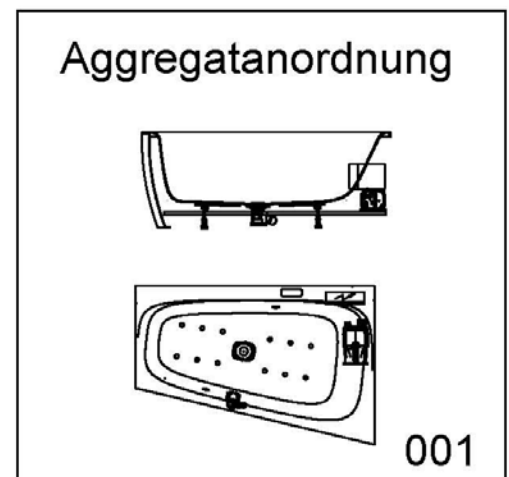

Artikelbeschreibung:

Whirlen ist weit mehr als aufgewirbeltes Wasser. Das unbeschwert Whirlvergnügen wird erst durch HOESCH Düsenteknik möglich. Das Whirlsystem iSensi unterstützt Ihr Wohlbefinden mit einer erstaunlichen Bandbreite unterschiedlichster Wirkungen – von entspannend bis gesundheitsfördernd. Whirlsystem iSensi: das prickelnde Champagner – Erlebnis. Über viele kleine Düsen im Wanneboden strömt vorgewärmte Luft ins Wasser – eine traumhaft sanfte Massage für den ganzen Körper. Die Düsen sind flach am Wanneboden angebracht und stören deshalb weder im Sitzen noch im Liegen. Der Luftwirbel lässt sich individuell steuern. Für sinnliche Atmosphäre sorgen 2 bunte Unterwasserscheinwerfer mit Farblichtwechsler.