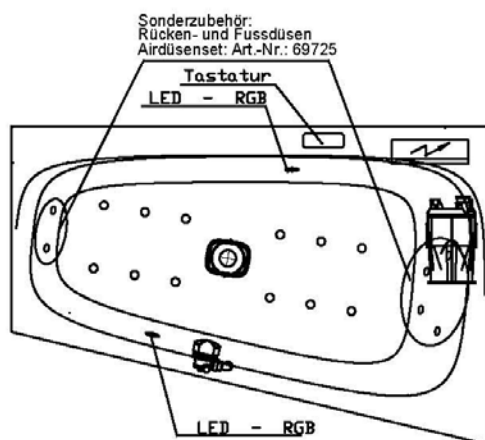

Artikelbeschreibung:

Whirlen ist weit mehr als aufgewirbeltes Wasser. Das unbeschwert Whirlvergnügen wird erst durch HOESCH Düsenteknik möglich. Das Whirlsystem iSensi unterstützt Ihr Wohlbefinden mit einer erstaunlichen Bandbreite unterschiedlichster Wirkungen – von entspannend bis gesundheitsfördernd. Whirlsystem iSensi: das prickelnde Champagner – Erlebnis. Über viele kleine Düsen im Wanneboden strömt vorgewärmte Luft ins Wasser – eine traumhaft sanfte Massage für den ganzen Körper. Die Düsen sind flach am Wanneboden angebracht und stören deshalb weder im Sitzen noch im Liegen. Der Luftwirbel lässt sich individuell steuern. Für sinnliche Atmosphäre sorgen 2 bunte Unterwasserscheinwerfer mit Farblichtwechsler.

iSENSI

GRUNDAUSSTATTUNG

- 12-14 Air-Düsen, (modellabhängig)
- 2 LED-RGB Ø 60 mm inkl. Ansteuerautomatik mit automatischem Farblichtwechsler
- Gebläse 700W regelbar mit Luftvorheizer und mit Ozonisierung
- Wannenrandtastatur
- HOESCH Steuerung 230 V, 50/60 Hz
- Komplett installiertes Rohrleitungssystem
- Sichtbare Einbauteile verchromt

Wannenrandtastatur

Superflache Airdüse

LED-Unterwasserscheinwerfer

SONDERZUBEHÖR – iSENSI

ARTIKEL-NR.

Air-Düsenset Whirlwannen iSensi (4 Rücken- und 2 Fußdüsen)

69725.305

2 LED-RGB inkl. Ansteuerautomatik mit automatischem Farblichtwechsler