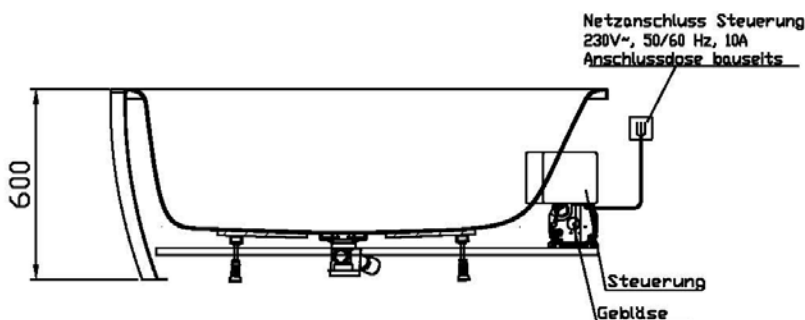

iSENSI

GRUNDAUSSTATTUNG

- 12-14 Air-Düsen, (modellabhängig)
- 2 LED-RGB Ø 60 mm inkl. Ansteuerautomatik mit automatischem Farblichtwechsler
- Gebläse 700W regelbar mit Luftvorheizer und mit Ozonisierung
- Wannenrandtastatur
- HOESCH Steuerung 230 V, 50/60 Hz
- Komplett installiertes Rohrleitungssystem
- Sichtbare Einbauteile verchromt