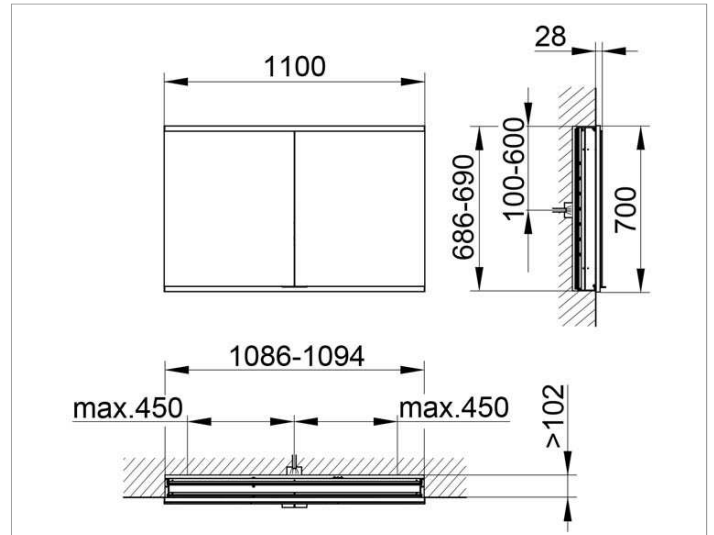

Royal Modular 2.0
800210110000000 Spiegelschrank

PRODUKT

ZEICHNUNG

EEK: A++, A+, A ,

OBERFLÄCHE

silber-eloxiert

ABMESSUNG

1100 x 700 x 120 mm