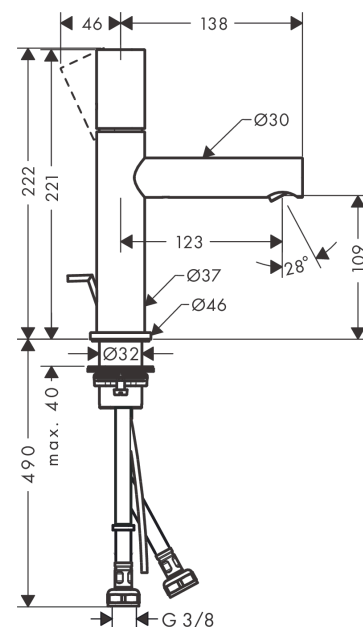

AXOR Uno

Einhebel-Waschtischmischer 110 mit Zerogriff und Zugstangen-Ablaufgarnitur

Oberfläche: **Brushed Bronze** Artikelnummer: **45001140**

Merkmale

- besteht aus: Einhebel-Waschtischmischer, Ablaufgarnitur
- ComfortZone 110
- Ausladung: 123 mm
- Auslaufhöhe: 109 mm
- Griffvariante: Zylindergriff
- Strahlart: Laminarstrahl
- maximale Durchflussmenge bei 3 bar: 5 l/min
- Keramikmischsystem
- Temperaturbegrenzung einstellbar
- für Durchlauferhitzer geeignet
- Zugstangen-Ablaufgarnitur G 1¼
- Anschlussart: G ¾ Anschlusschläuche
- Anschlussgröße: DN15
- EU-Taxonomie: max. 6 l/min - wesentlicher Beitrag (SC) möglich
- DVGW DW-6506CS0457
- PA-IX 7288/IO

Technologie

Zertifikate / Nachhaltigkeit

Produktabbildung

Maßzeichnung

AXOR Uno
Einhebel-Waschtismischer 110 mit Zerogriff und Zugstangen-Ablaufgarnitur
 Oberfläche: **Brushed Bronze** Artikelnummer: **45001140**

Durchflussdiagramm