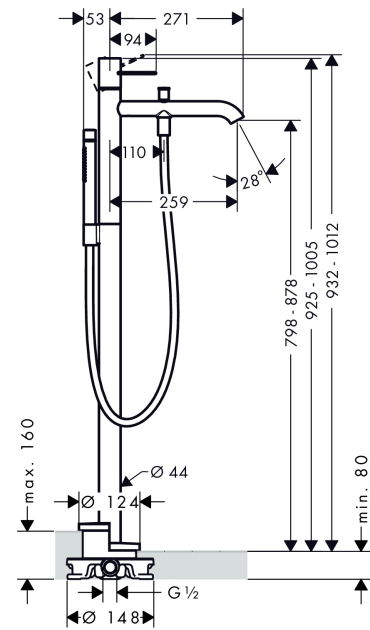

#### Merkmale

- besteht aus: Einhebel-Wannenmischer bodenstehend, Stabhandbrause, Brauseschlauch, Brausehalter
- 2 Verbraucher
- Ausladung: 259 mm
- Strahlart Armatur: Normalstrahl
- Strahlart Handbrause: Rain, Mono
- maximale Durchflussmenge bei 3 bar: 18 l/min
- Durchfluss für Wanneneinlauf bei 3 bar: 18 l/min
- Durchfluss für Handbrause bei 3 bar: 13 l/min
- Keramikmischsystem
- Temperaturbegrenzung einstellbar
- Umsteller mit automatischer Rückstellung
- Rückflussverhinderer
- Anschlussgröße: DN15
- Anschlussart: Grundkörper
- Standmontage
- min. Betriebsdruck: 1 bar
- max. Betriebsdruck: 10 bar
- P-IX 16976/IIOB

## Produktabbildung

## Maßzeichnung

## Explosionszeichnung

Baujahr: >08/18

**AXOR Uno**  
**Einhebel-Wannenmischer bodenstehend mit Bügelgriff**  
 Oberfläche: **Polished Black Chrome** Artikelnummer: **38442330**