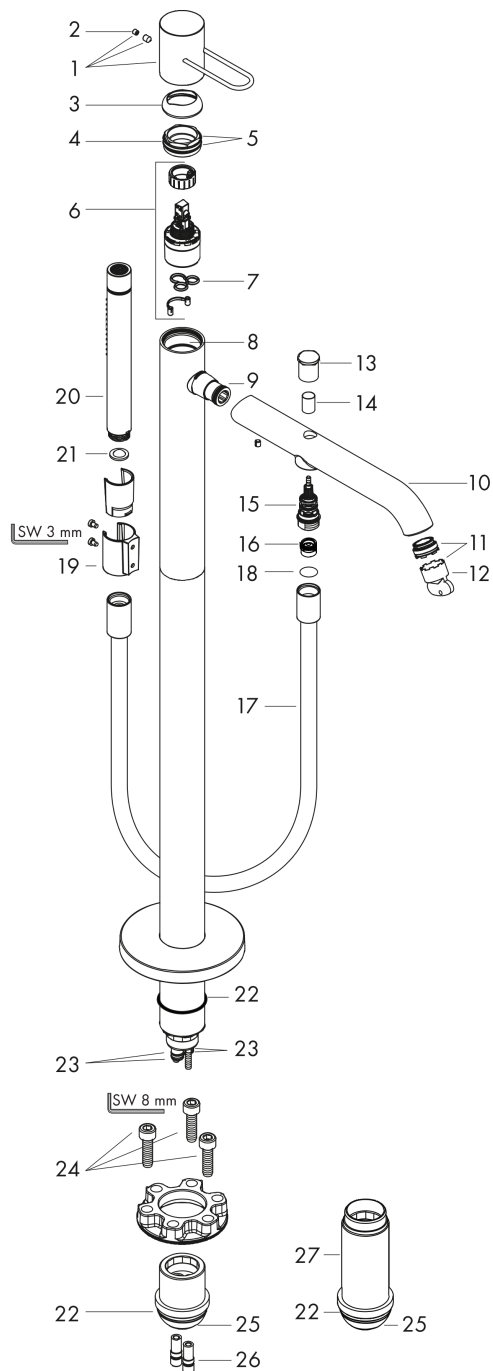

## Maßzeichnung

## Durchflussdiagramm

**AXOR Uno**  
**Einhebel-Wannenmischer bodenstehend mit Bügelgriff**  
 Oberfläche: **Polished Black Chrome** Artikelnummer: **38442330**

## Explosionszeichnung

Baujahr: >08/18

**AXOR Uno**  
**Einhebel-Wannenmischer bodenstehend mit Bügelgriff**  
 Oberfläche: **Polished Black Chrome** Artikelnummer: **38442330**

## Ersatzteilliste

Baujahr: >08/18

Pos.		Artikelnummer	PG	VE
1	Griff	93055330	66	1
2	Griffstopfen	96338000	1	1
3	Kappe	92965330	58	1
4	Mutter	92966000	9	1
5	O-Ring 33x1,5	98164000	1	1
6	Kartusche kpl.	92730000	11	1
7	Dichtung	95008000	3	1
8	O-Ring 35x2	92604000	2	1
9	O-Ring 16x2	98133000	1	1
10	Auslauf kpl.	93060330	64	1
11	Luftsprudler M24x1 D	93235000	6	1
12	Montageschlüssel	95290000	3	1
13	Zugknopf	98705330	98	1
14	Hülse	97979000	5	1
15	Umsteller	97978000	11	1
16	Rückflußverhinderer-Set DW 15	94074000	5	1
17	Brauseschlauch 1,25 m	28282330	98	1
18	Dichtung	98058000	1	1
19	Brausehalter kpl.	96295330	98	1
20	Handbrause	28532330	98	1
21	Siebichtung	94246000	1	1
22	O-Ring 44x2,5	98162000	2	1
23	O-Ring 9x1,5	98117000	1	1
24	Zylinderschraube M10x35	97670000	5	1
25	O-Ring 29x3	98371000	2	1
26	O-Ring 7x2	98419000	1	1
27	Verlängerung 60 mm	97686000	98	1