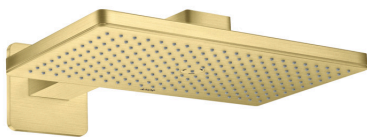

AXOR ShowerSolutions

Kopfbrause 460/300 1jet mit Brausearm und softsquare Rosette

Oberfläche: **Brushed Brass** Artikelnummer: **35274950**

Merkmale

- besteht aus: Kopfbrause, Brausearm, Rosette
- Brausekopfgröße: 466 x 270 mm
- Strahlart: Rain
- Material Strahlscheibe: Metall
- Brausearmlänge 460 mm
- maximale Durchflussmenge bei 3 bar: 19 l/min
- Durchflussmenge Rain Strahl (bei 3 bar): 19 l/min
- Mindestfließdruck: 1,5 bar
- Strahlscheibe zur Reinigung abnehmbar
- Kopfbrause zur Reinigung abnehmbar
- Montage: Wand
- Anschlussgewinde G 1/2
- für Durchlauferhitzer geeignet

Technologie

Produktabbildung