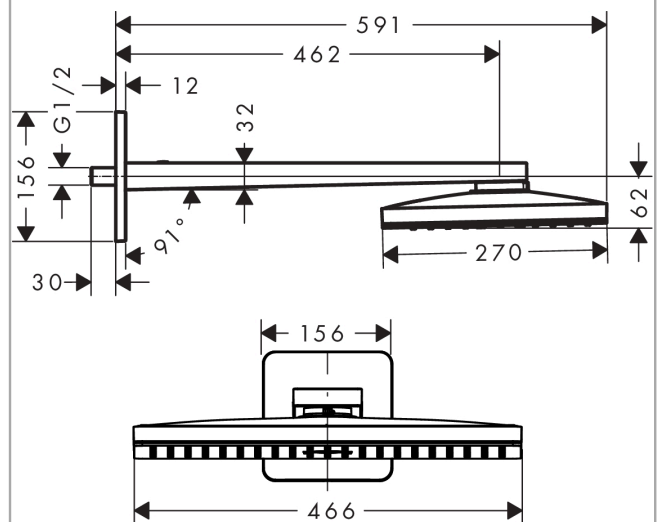

#### Merkmale

- besteht aus: Kopfbrause, Brausearm, Rosette
- Brausekopfgröße: 466 x 270 mm
- Strahlart: Rain
- Material Strahlscheibe: Metall
- Brausearmlänge 460 mm
- maximale Durchflussmenge bei 3 bar: 19 l/min
- Durchflussmenge Rain Strahl (bei 3 bar): 19 l/min
- Mindestfließdruck: 1,5 bar
- Strahlscheibe zur Reinigung abnehmbar
- Kopfbrause zur Reinigung abnehmbar
- Montage: Wand
- Anschlussgewinde G 1/2
- für Durchlauferhitzer geeignet

#### Maßzeichnung

**AXOR ShowerSolutions**  
**Kopfbrause 460/300 1jet mit Brausearm und softsquare Rosette**  
 Oberfläche: **Brushed Brass** Artikelnummer: **35274950**