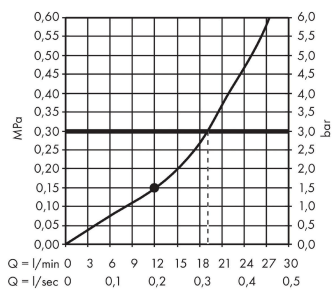

#### Merkmale

- besteht aus: Kopfbrause, Brausearm, Rosette
- Brausekopfgröße: 466 x 270 mm
- Strahlart: Rain
- Material Strahlscheibe: Metall
- Brausearmlänge 460 mm
- maximale Durchflussmenge bei 3 bar: 19 l/min
- Durchflussmenge Rain Strahl (bei 3 bar): 19 l/min
- Mindestfließdruck: 1,5 bar
- Strahlscheibe zur Reinigung abnehmbar
- Kopfbrause zur Reinigung abnehmbar
- Montage: Wand
- Anschlussgewinde G 1/2
- für Durchlauferhitzer geeignet

#### Produktabbildung

## Durchflussdiagramm

Die Verbrauchswerte wurden praxisnah mit den dazugehörigen Armaturen (Thermostat/Mischer/Unterputzventil) gemessen.