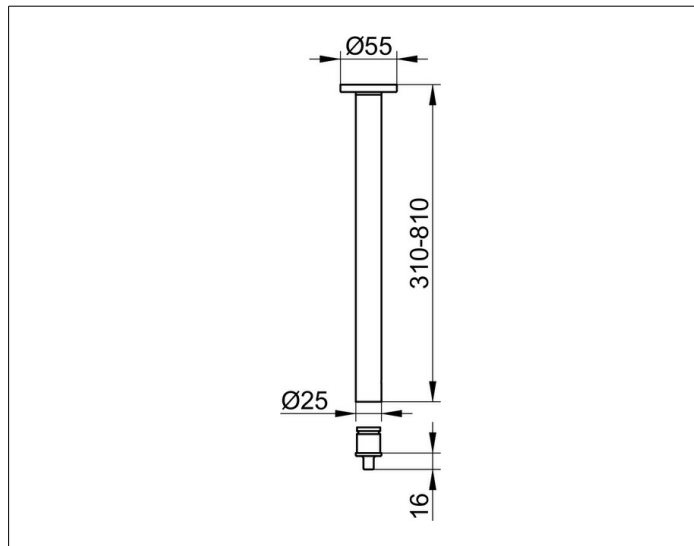

**Plan**

**14941010400 Deckenabhängung (Set)**

**PRODUKT**

**ZEICHNUNG**

**PRODUKTBESCHREIBUNG**

komplett, bestehend aus:  
 1 x Wandbefestigung  
 1 x Brausevorhangstange  
 1 x Verbindungsstück

**OBERFLÄCHE**

verchromt

**ABMESSUNG**

400 mm

**AUSSCHREIBUNGSTEXT**

KEUCO PLAN Deckenabhängung (Set) 14941010400  
 hochglanzverchromt, Durchmesser 25 mm  
 komplett bestehend aus:  
 1 x Wandbefestigung  
 1 x Brausevorhangstange 400 mm  
 1 x Verbindungsstück