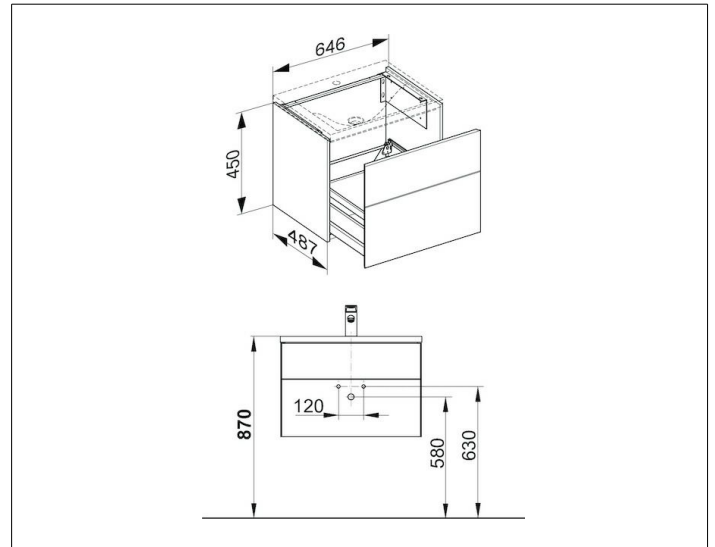

Royal Reflex  
34050570000 Waschtischunterbau

PRODUKT

ZEICHNUNG

OBERFLÄCHE

schwarz/schwarz

ABMESSUNG

646 x 450 x 487 mm