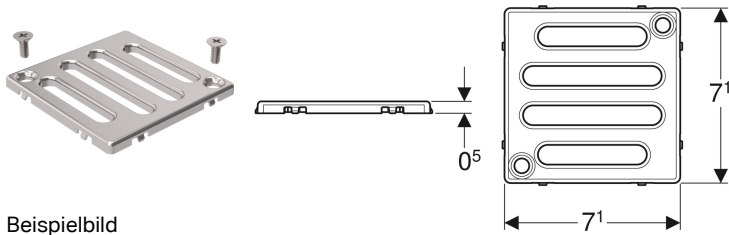

**Geberit Rost verschraubbar, 8 x 8 cm**

---

Beispielbild

**Verwendungszwecke**

- Für Geberit Bodenabläufe für Dusche, 8 x 8 cm

**Eigenschaften**

- Verschraubbar
- Rost und Schrauben aus Edelstahl

**Art-Nr.**      **VE1**

154.310.00.1    1 St.

**Zubehör**

- Geberit Duschbodenablauf stockwerksdurchdringend