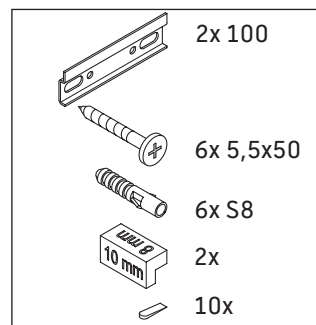

XSquare

XS 4162

Montageanleitung

Verwendungshinweise

Die Badmöbelserie entspricht den gültigen Normen und Richtlinien zum Zeitpunkt der Auslieferung und ist für den Einsatz in Bädern konzipiert. Eine direkte Benetzung mit Wasser z. B. beim Duschen ist zu vermeiden.