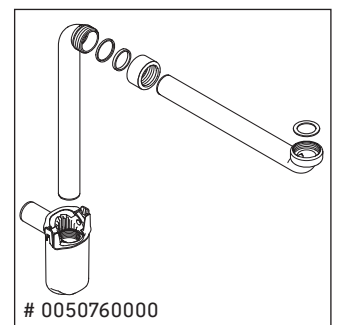

XSquare

XS 4162

Montageanleitung

Verwendungshinweise

Die Badmöbelserie entspricht den gültigen Normen und Richtlinien zum Zeitpunkt der Auslieferung und ist für den Einsatz in Bädern konzipiert. Eine direkte Benetzung mit Wasser z. B. beim Duschen ist zu vermeiden.