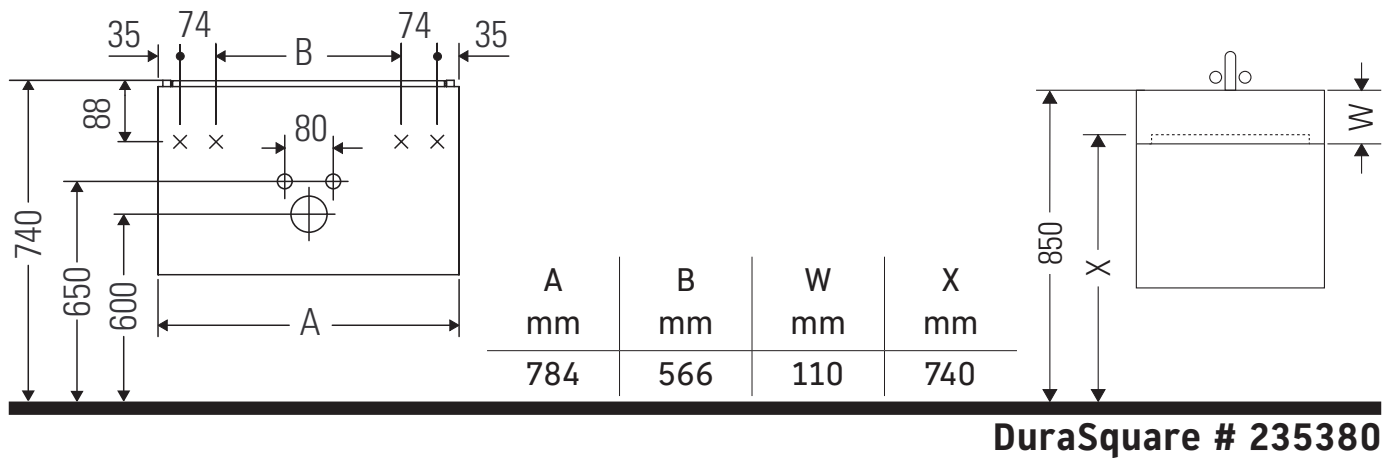

XSquare

XS 4162

Montageanleitung

Verwendungshinweise

Die Badmöbelserie entspricht den gültigen Normen und Richtlinien zum Zeitpunkt der Auslieferung und ist für den Einsatz in Bädern konzipiert. Eine direkte Benetzung mit Wasser z. B. beim Duschen ist zu vermeiden.