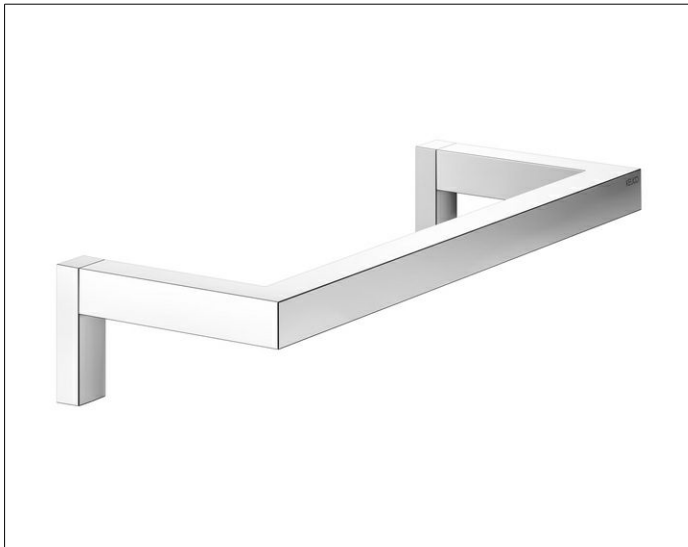

Edition 90 Square
19121010000 Handtuchring

PRODUKT

ZEICHNUNG

PRODUKTBESCHREIBUNG

feststehend

OBERFLÄCHE

verchromt