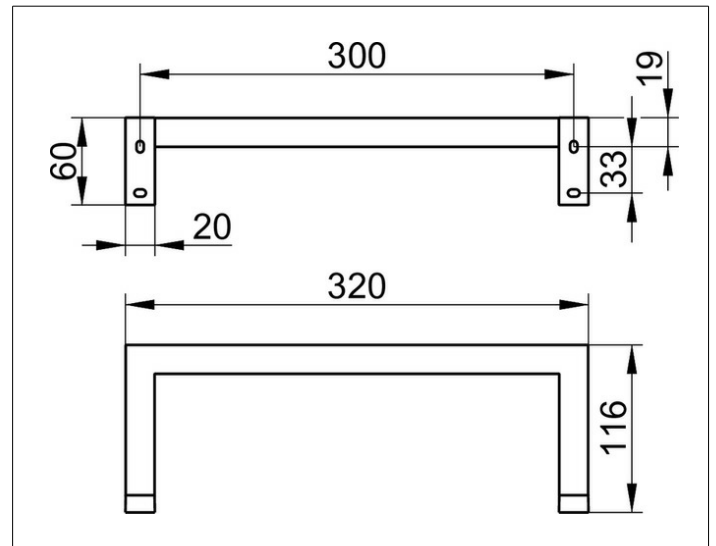

Edition 90 Square
19121010000 Handtuchring

PRODUKT

ZEICHNUNG

PRODUKTBESCHREIBUNG

feststehend

OBERFLÄCHE

verchromt