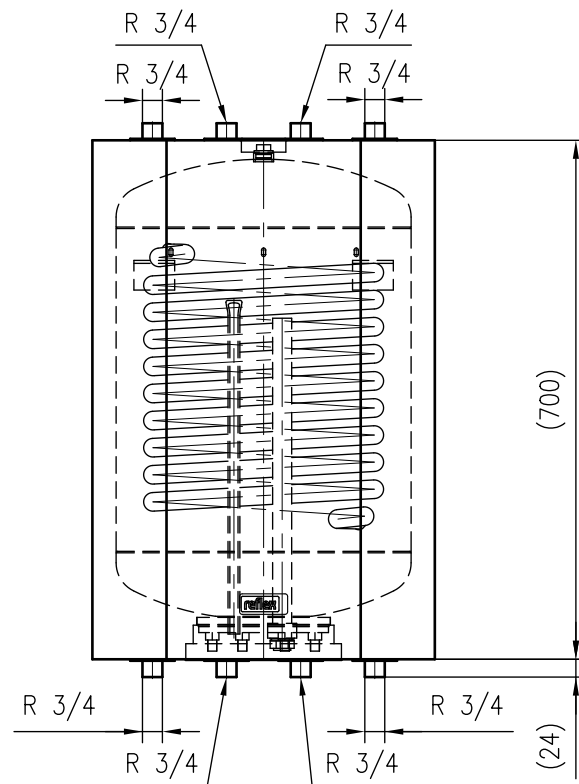

Side view

Front view

Isometric view

Top view

Unterliegt nicht dem Änderungsdienst/ Not subject to change management		Maßstab/ Scale: 1:10	Format/ Size: A3
Revision 24.08.2017	Storatherm Aqua Compact AC60 1-W_B white - 7760200		