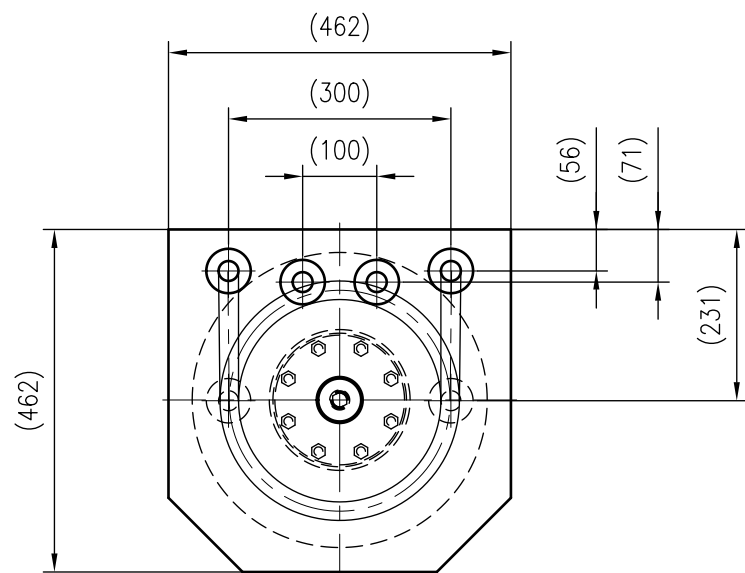

Side view

Front view

Isometric view

Top view

Unterliegt nicht dem Änderungsdienst/ Not subject to change management		Maßstab/ Scale: 1:10	Format/ Size: A3
Revision 24.08.2017	Storatherm Aqua Compact AC60 1-W_B white - 7760200		