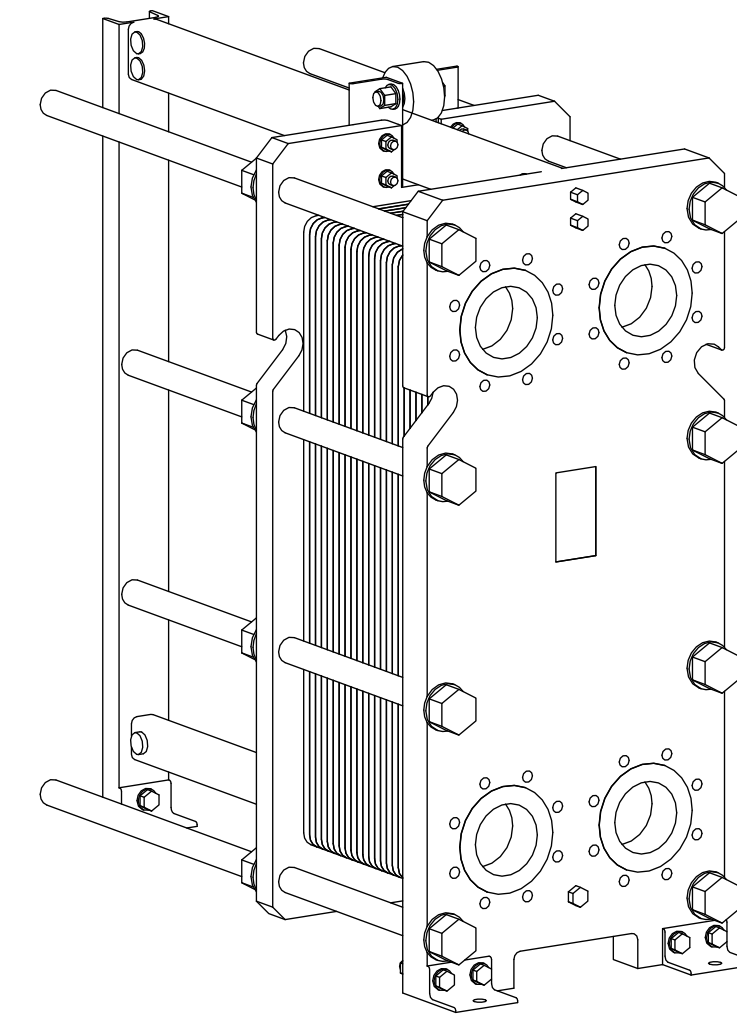

Side view

Front view

Isometric view

Top view

Unterliegt nicht dem Änderungsdienst/
Not subject to change management

Maßstab/
Scale: 1:10

Format/
Size: A2

Revision
20.01.2020

Longtherm RMG-21-110 - 8120100