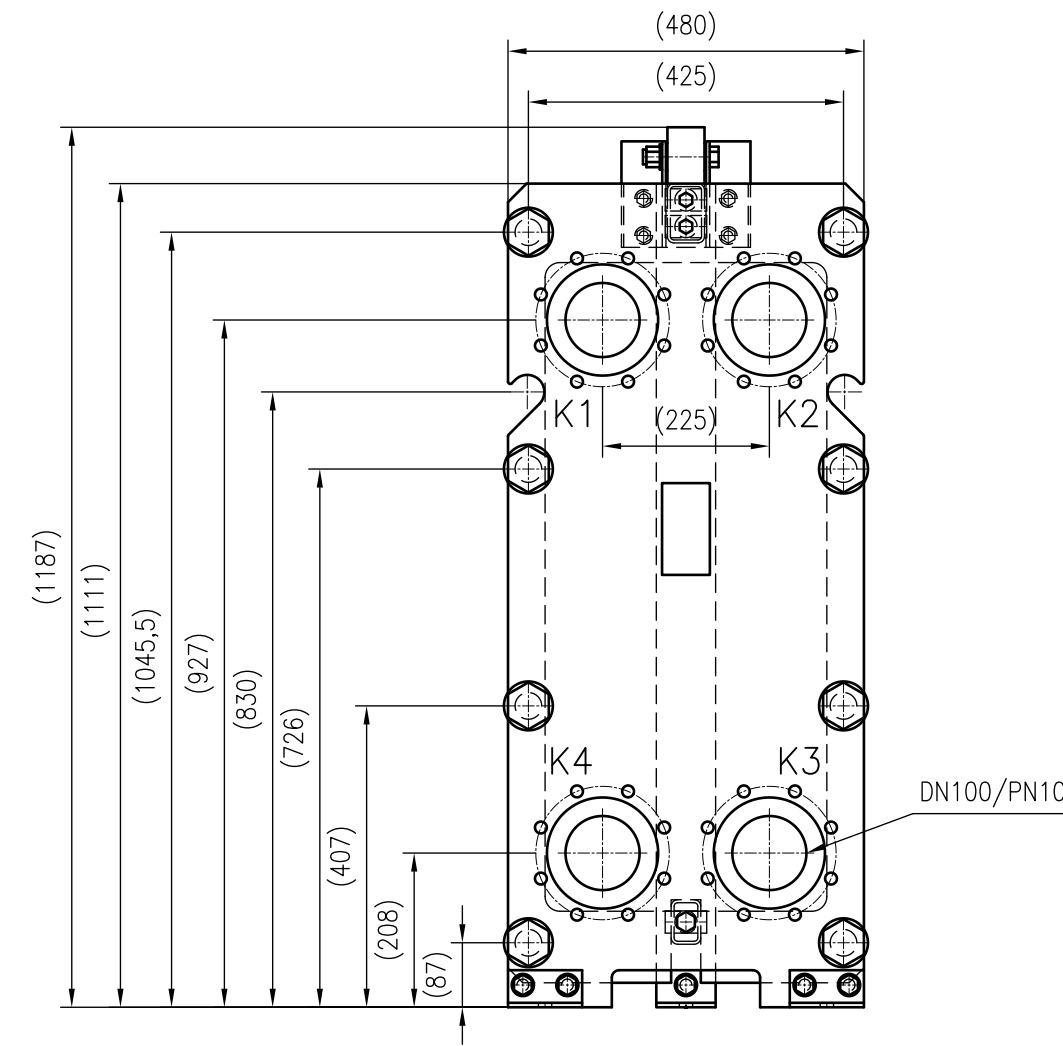

Side view

Front view

Isometric view

Top view

Unterliegt nicht dem Änderungsdienst/
Not subject to change management

Maßstab/
Scale: 1:10

Format/
Size: A2

Revision
20.01.2020

Longtherm RMG-21-110 - 8120100