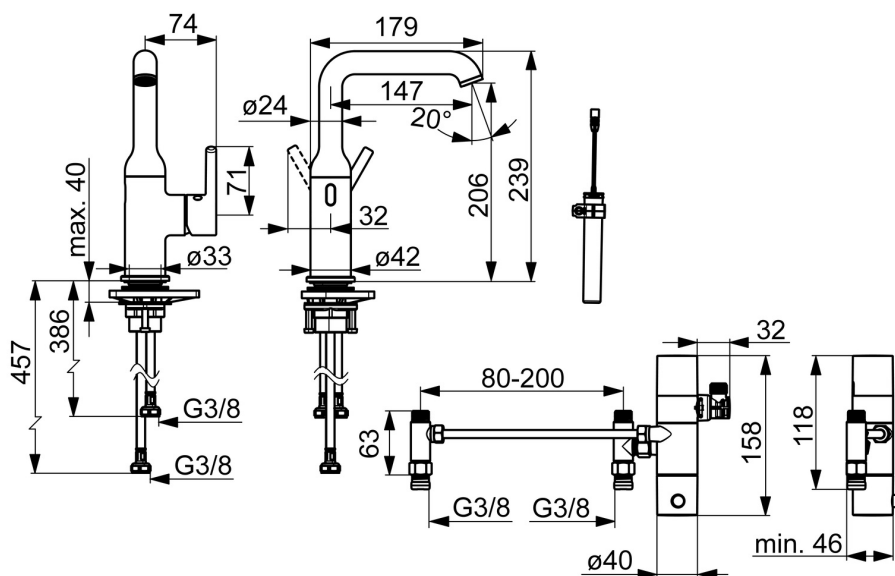

EAN: 4057304020056
static.hansa.com/5460220933

- Waschtisch
- Hybrid, Batteriebetrieb, Bluetooth® fähig
- Standmontage
- Matt-Schwarz
- Schwenkbarer Auslauf
- CASCADE® Strahlregler, PCA® konstante Durchflussleistung unabhängig vom Fließdruck
- Einhandbedienhebel/Griff, Hebel mit W+K-Kennzeichnung
- Temperaturbegrenzer, Heißwassersperre einstellbar (im Lieferumfang enthalten)
- \varnothing 3.0 Steuerpatrone mit keramischen Dichtscheiben zur Wassermengen- und Temperatureinstellung
- Weiterentwickelter PSD-Sensor mit Autofocus, Magnetventil, Batterie-Leer-Anzeige
- Anschluss über flexible Druckschläuche
- Armaturenkörper aus entzinkungsbeständigem Messing (DZR)
- Ohne Ablaufgarnitur

Technische Daten

Durchflusseigenschaften

Durchfluss bei 3 bar (mit Durchflussregler) **6.0 l/min**

Technische Eigenschaften

Warmwasserversorgung **max. +70°C**
 Arbeitsdruck **1-10 bar**
 Anschlussgröße **G3/8**
 Ausladung **147 mm**
 Sicherungseinrichtung (EN1717) **EB**
 Werkstoff **Messing**

Software-Einstellungen

Hygienespülung **off (off/1-120 h)**
 Dauer Hygienespülung **30 s (1-1800 s)**
 Max. Fließdauer **10 s (1-1800s)**

Elektronische Eigenschaften

Batterie **AA 1.5 V Lithium x 2**
 Bluetooth version **5.x (D060576)**

Zulassungen und Deklarationen

Konformitätserklärung **RED**

SP5460220933

	Name	Art.-Nr.
01	Luftsprudler und Schlüssel, PCA 1.5 gpm Matt-Schwarz	1012273V-33
02	Begrenzer für Schwenkauslauf, 120° Ausgelaufen	59914429
03	Auslaufdichtung	59914266
04	Kartusche, 3.0	1014428V
05	Spann-Mutter, M34x1.5	1012133V
06	Hebel Matt-Schwarz	1001749V-33
07	Befestigungssatz	59913479
08	PVC-Befestigungsplatte	59910008
09	Sensor, 3/9 V, Bluetooth	1014212V
10	Magnetventil, 3 V	59914338
11	Thermostatkartusche, 3.4	59914114
12	Temperatur-Wählgriff	602062V
N.I.	Batterie, 1.5 V AA Lithium	59914136