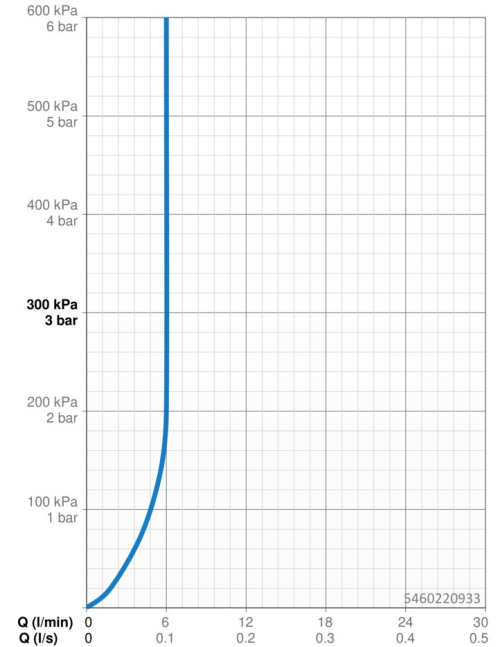

Technische Daten

Durchflusseigenschaften

Durchfluss bei 3 bar (mit Durchflussregler) **6.0 l/min**

Technische Eigenschaften

Warmwasserversorgung **max. +70°C**
Arbeitsdruck **1-10 bar**
Anschlussgröße **G3/8**
Ausladung **147 mm**
Sicherungseinrichtung (EN1717) **EB**
Werkstoff **Messing**

Software-Einstellungen

Hygienespülung **off (off/1-120 h)**
Dauer Hygienespülung **30 s (1-1800 s)**
Max. Fließdauer **10 s (1-1800s)**

Elektronische Eigenschaften

Batterie **AA 1.5 V Lithium x 2**
Bluetooth version **5.x (D060576)**

Vorschriften

EU Directive **C € Radio Equipment Directive 2014/53/EU , Low Voltage Directive 2014/35/EU , EMC Directive 2014/30/EU , RoHS Directive 2011/65/EU**
EN Standard **EN 817, EN 15091, ETSI EN 301 489-1 V1.9.2 , ETSI EN 300 328 v2.2.2 , EN 61000-6-1:2007 , EN 61000-6-3:2007+A1:2011+AC:2012 , EN 60335-1:2012+A11+A13+A14+A14+A2+A15:2021, Part 19.11.4**
Geräuschklasse **I (ISO 3822)**
Schutzklasse **IP 55**

Zulassungen und Deklarationen

Konformitätserklärung **RED**