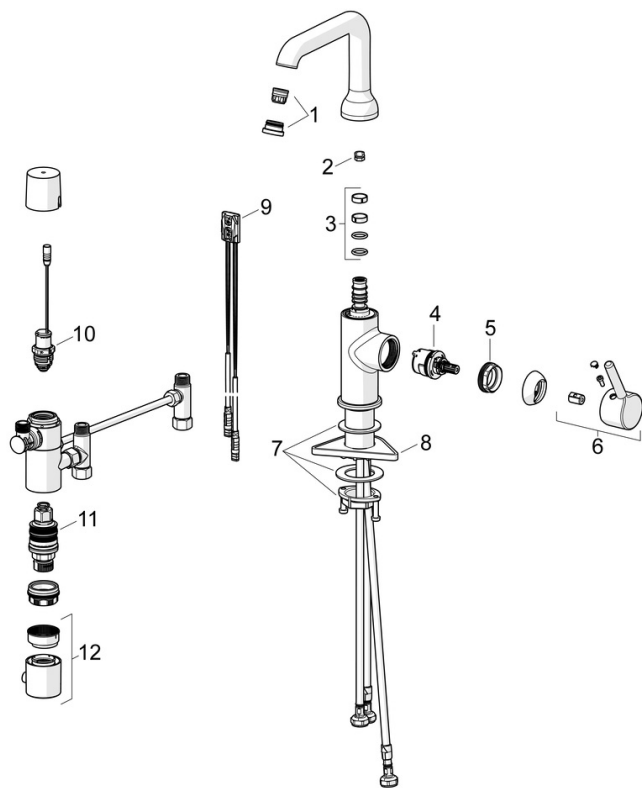

EAN: 4057304020056
static.hansa.com/5460220933

- Waschtisch
- Hybrid, Batteriebetrieb, Bluetooth® fähig
- Standmontage
- Matt-Schwarz
- Schwenkbarer Auslauf
- CASCADE® Strahlregler, PCA® konstante Durchflussleistung unabhängig vom Fließdruck
- Einhandbedienhebel/Griff, Hebel mit W+K-Kennzeichnung
- Temperaturbegrenzer, Heißwassersperre einstellbar (im Lieferumfang enthalten)
- \varnothing 3.0 Steuerpatrone mit keramischen Dichtscheiben zur Wassermengen- und Temperatureinstellung
- Weiterentwickelter PSD-Sensor mit Autofocus, Magnetventil, Batterie-Leer-Anzeige
- Anschluss über flexible Druckschläuche
- Armaturenkörper aus entzinkungsbeständigem Messing (DZR)
- Ohne Ablaufgarnitur

Technische Daten

Durchflusseigenschaften

Durchfluss bei 3 bar (mit Durchflussregler) **6.0 l/min**

Technische Eigenschaften

Warmwasserversorgung **max. +70°C**
 Arbeitsdruck **1-10 bar**
 Anschlussgröße **G3/8**
 Ausladung **147 mm**
 Sicherungseinrichtung (EN1717) **EB**
 Werkstoff **Messing**

Software-Einstellungen

Hygienespülung **off (off/1-120 h)**
 Dauer Hygienespülung **30 s (1-1800 s)**
 Max. Fließdauer **10 s (1-1800s)**

Elektronische Eigenschaften

Batterie **AA 1.5 V Lithium x 2**
 Bluetooth version **5.x (D060576)**

Zulassungen und Deklarationen

Konformitätserklärung **RED**

SP5460220933

	Name	Art.-Nr.
01	Luftsprudler und Schlüssel, PCA 1.5 gpm Matt-Schwarz	1012273V-33
02	Begrenzer für Schwenkauslauf, 120° Ausgelaufen	59914429
03	Auslaufdichtung	59914266
04	Kartusche, 3.0	1014428V
05	Spann-Mutter, M34x1.5	1012133V
06	Hebel Matt-Schwarz	1001749V-33
07	Befestigungssatz	59913479
08	PVC-Befestigungsplatte	59910008
09	Sensor, 3/9 V, Bluetooth	1014212V
10	Magnetventil, 3 V	59914338
11	Thermostatkartusche, 3.4	59914114
12	Temperatur-Wählgriff	602062V
N.I.	Batterie, 1.5 V AA Lithium	59914136