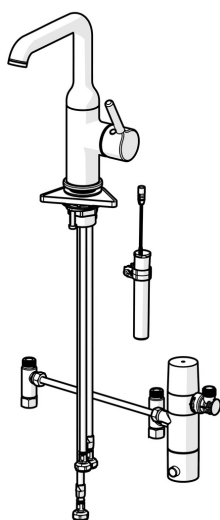

EAN: 4057304020056
static.hansa.com/5460220933

- Waschtisch
- Hybrid, Batteriebetrieb, Bluetooth® fähig
- Standmontage
- Matt-Schwarz
- Schwenkbarer Auslauf
- CASCADE® Strahlregler, PCA® konstante Durchflussleistung unabhängig vom Fließdruck
- Einhandbedienhebel/Griff, Hebel mit W+K-Kennzeichnung
- Temperaturbegrenzer, Heißwassersperre einstellbar (im Lieferumfang enthalten)
- \varnothing 3.0 Steuerpatrone mit keramischen Dichtscheiben zur Wassermengen- und Temperatureinstellung
- Weiterentwickelter PSD-Sensor mit Autofocus, Magnetventil, Batterie-Leer-Anzeige
- Anschluss über flexible Druckschläuche
- Armaturenkörper aus entzinkungsbeständigem Messing (DZR)
- Ohne Ablaufgarnitur

Technische Daten

Durchflusseigenschaften

Durchfluss bei 3 bar (mit Durchflussregler) **6.0 l/min**

Technische Eigenschaften

Warmwasserversorgung **max. +70°C**
 Arbeitsdruck **1-10 bar**
 Anschlussgröße **G3/8**
 Ausladung **147 mm**
 Sicherungseinrichtung (EN1717) **EB**
 Werkstoff **Messing**

Zulassungen und Deklarationen

Konformitätserklärung **RED**

SP5460220933

	Name	Art.-Nr.
01	Luftsprudler und Schlüssel, PCA 1.5 gpm Matt-Schwarz	1012273V-33
02	Begrenzer für Schwenkauslauf, 120° Ausgelaufen	59914429
03	Auslaufdichtung	59914266
04	Kartusche, 3.0	1014428V
05	Spann-Mutter, M34x1.5	1012133V
06	Hebel Matt-Schwarz	1001749V-33
07	Befestigungssatz	59913479
08	PVC-Befestigungsplatte	59910008
09	Sensor, 3/9 V, Bluetooth	1014212V
10	Magnetventil, 3 V	59914338
11	Thermostatkartusche, 3.4	59914114
12	Temperatur-Wählgriff	602062V
N.I.	Batterie, 1.5 V AA Lithium	59914136