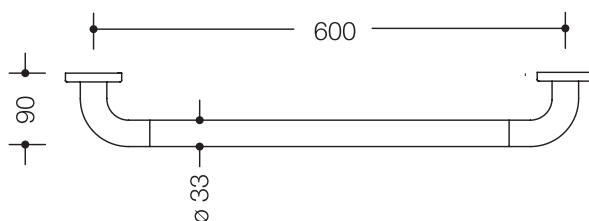

Abbildung ähnlich

### Badetuchhalter 477.30.300

- an den Enden im rechten Winkel abgebogene Stange mit Befestigungsrosetten
- dient zum Aufhängen von Badetüchern und anderen Wäschestücken
- zur Wandmontage mit Rosetten
- mit korrosionsgeschützter Stahleinlage
- 600 mm breit (Achismaß), 90 mm tief und 33 mm im Durchmesser, Rosettendurchmesser 70 mm
- aus hochglänzendem Polyamid nach HEWI Farbtabelle

### Abmessungen in mm