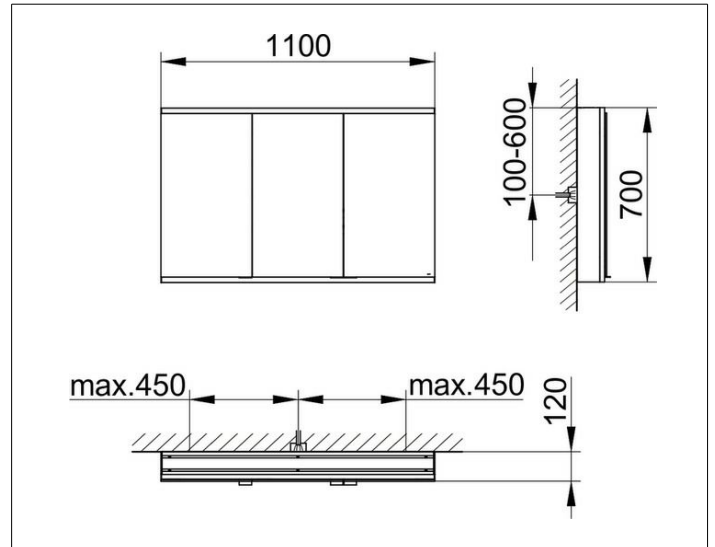

Royal Modular 2.0
80032111000000 Spiegelschrank

PRODUKT

ZEICHNUNG

EEK: C ,

OBERFLÄCHE

silber-eloxiert

ABMESSUNG

1100 x 700 x 120 mm