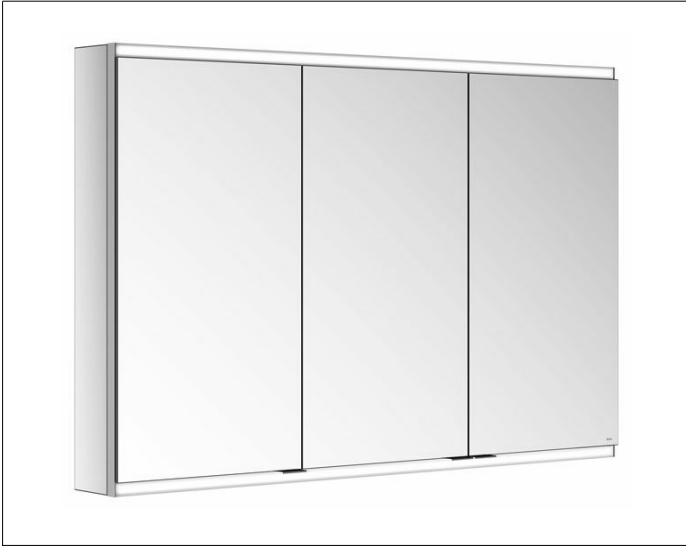

Royal Modular 2.0
80032111000000 Spiegelschrank

PRODUKT

ZEICHNUNG

EEK: C ,

OBERFLÄCHE

silber-eloxiert

ABMESSUNG

1100 x 700 x 120 mm