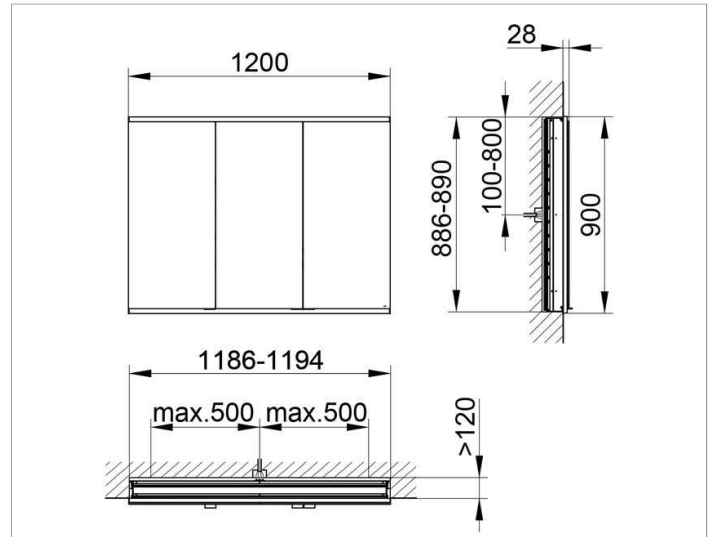

Royal Modular 2.0  
800320121000200 Spiegelschrank

PRODUKT

ZEICHNUNG

EEK: A++, A+, A ,

OBERFLÄCHE

silber-eloxiert

ABMESSUNG

1200 x 900 x 120 mm