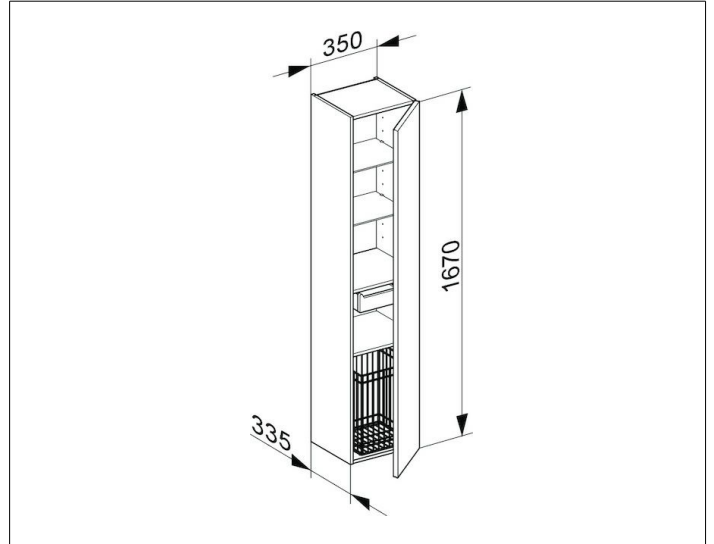

Royal Reflex  
34031220002 Hochschrank

**PRODUKT**

**ZEICHNUNG**

**PRODUKTBESCHREIBUNG**

1-türig, mit Tür-Anschlagdämpfung

**OBERFLÄCHE**

magnolie/magnolie

**ABMESSUNG**

350 x 1670 x 335 mm