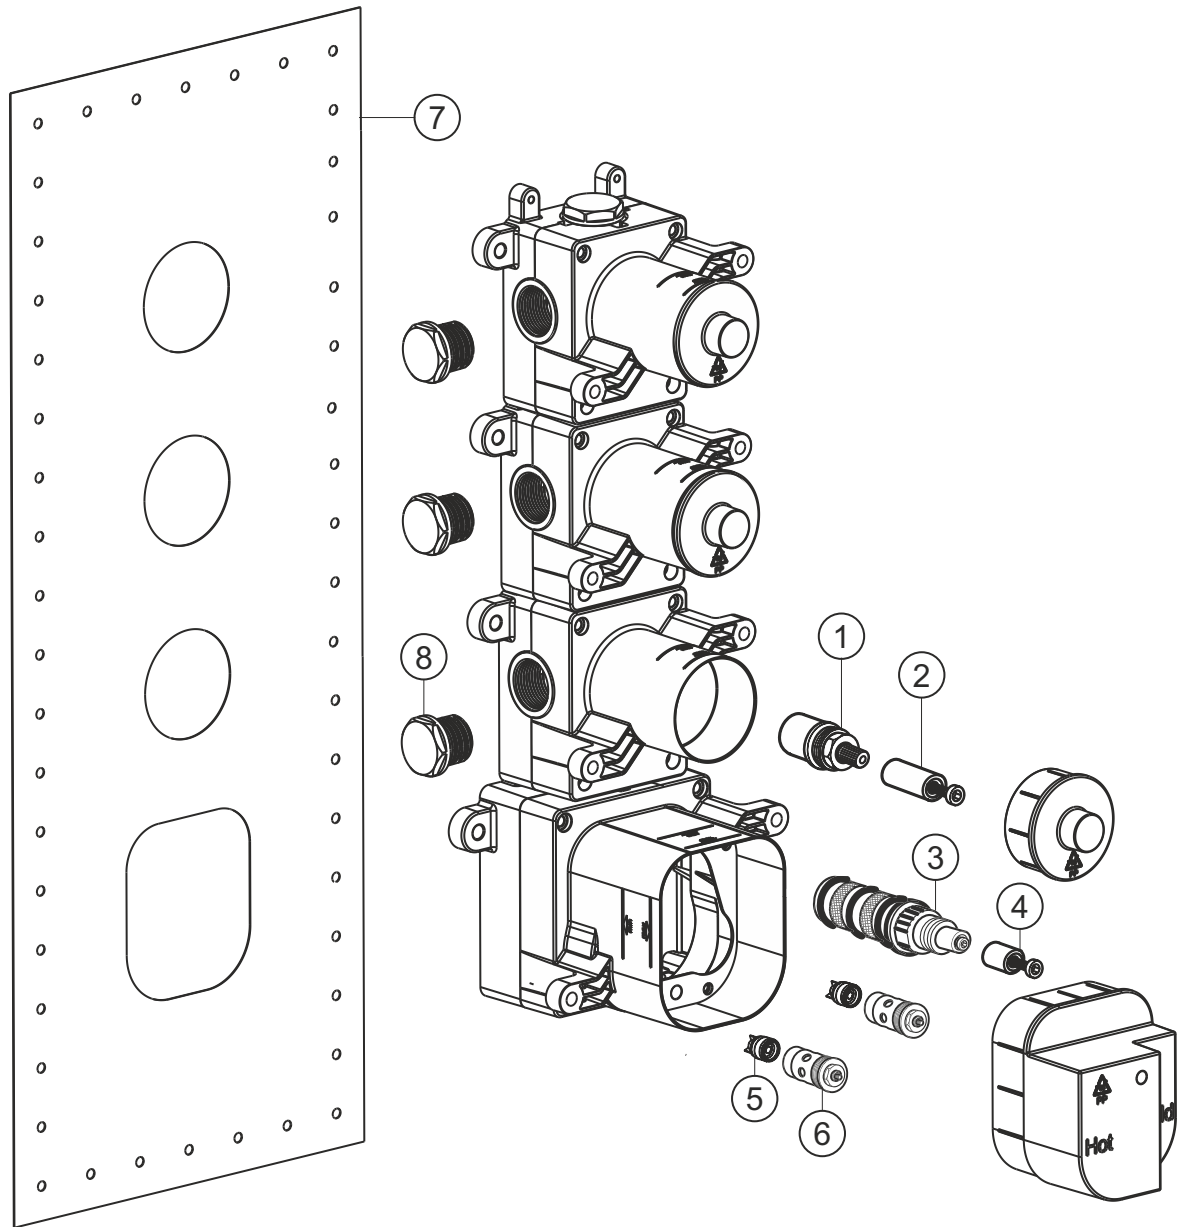

LOGIC XL 3
Universal-Thermostatmodul
Rohbauset
11.230000.1.09

herzbach

LOGIC XL 3

Universal-Thermostatmodul

Rohbauset

11.230000.1.09

Ersatzteilliste

Pos.	Beschreibung	Art.-Nr.	Preisgruppe	VE
1	Oberteil	80.020020.1.09	8	1
2	Spindelaufsatz Absperrung	80.020150.1.09	4	1
3	Thermostatkartusche	80.020010.1.09	11	1
4	Spindelaufsatz Thermostat	80.020100.1.09	4	1
5	Rückflussverhinderer	80.121000.1.09	6	2
6	Vorabsperrung	80.020255.1.09	6	2
7	Dichtmanschette	80.268300.1.09	7	1
8	Blindstopfen	80.374000.1.09	3	1

herzbach