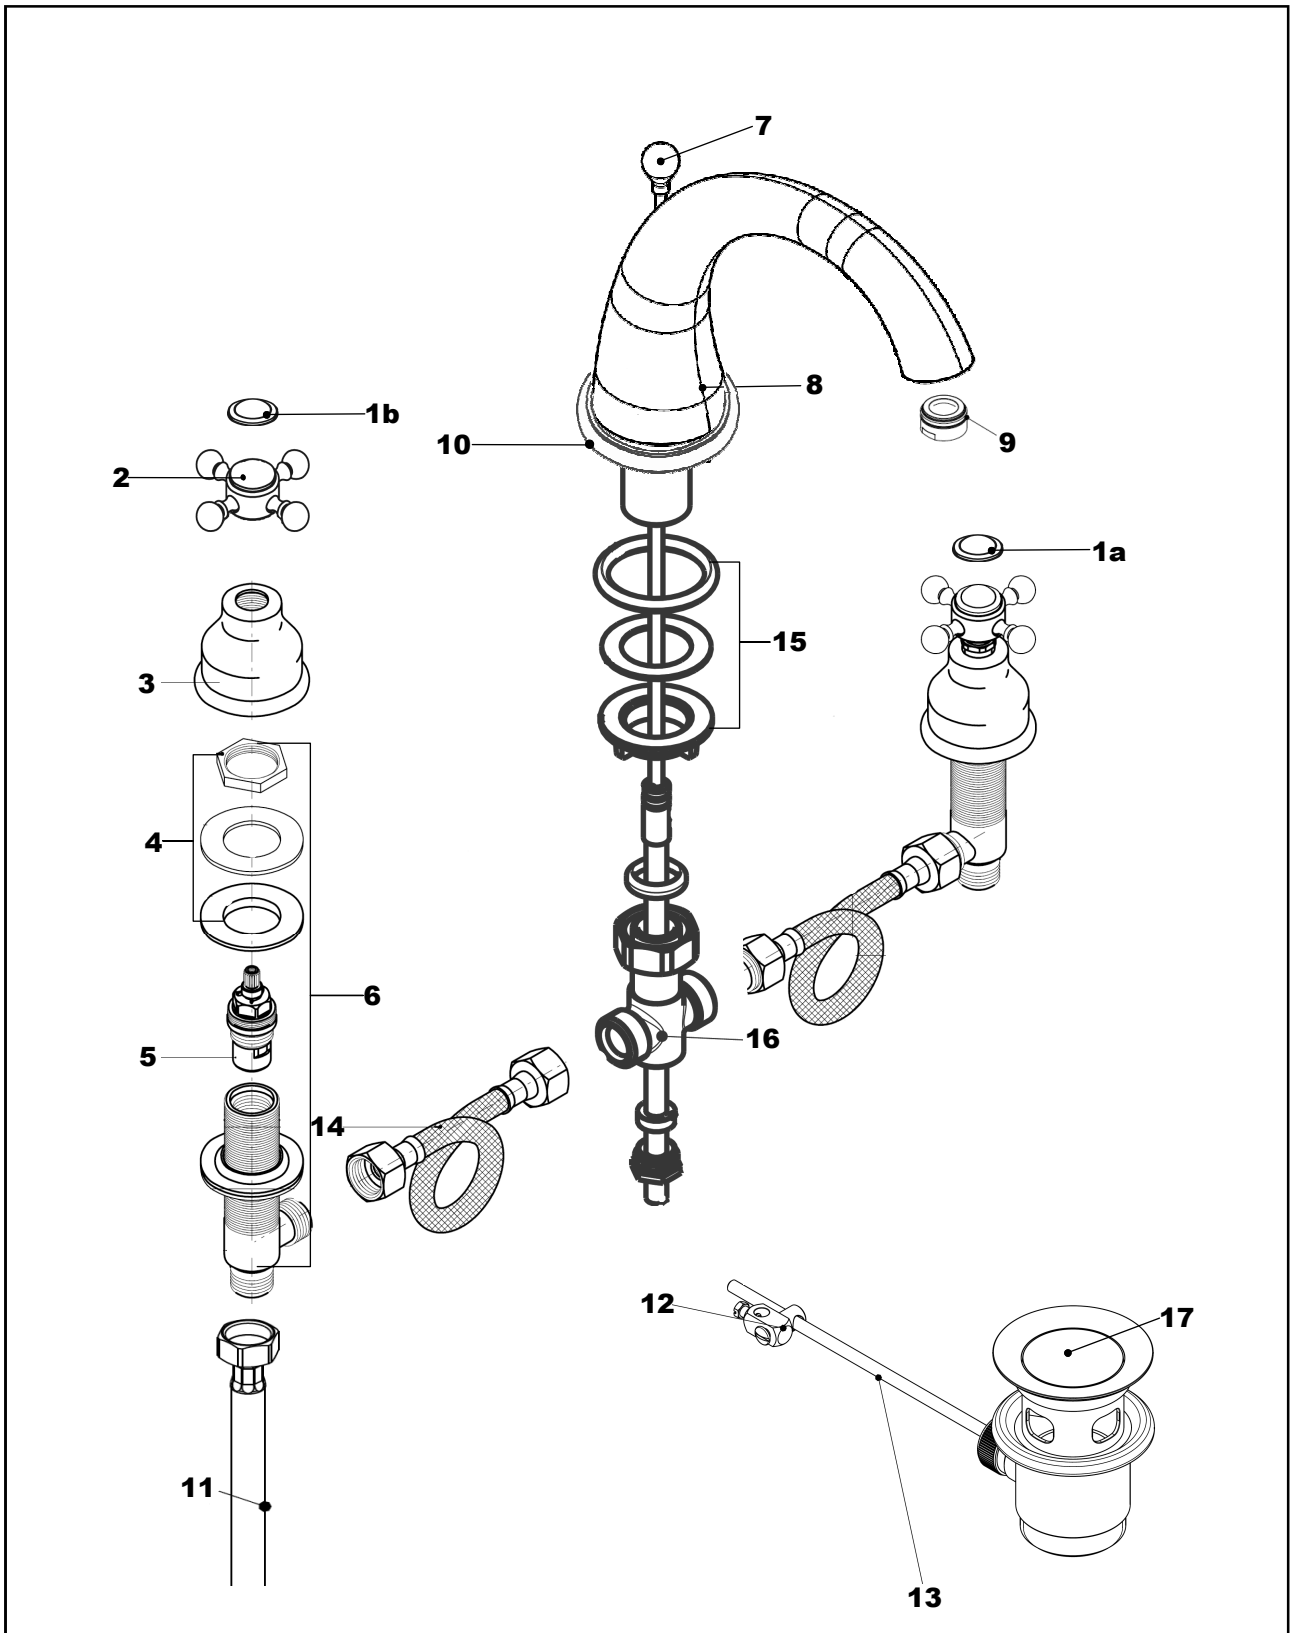

ANAIS
Waschtisch-Dreilochbatterie
bronze
32.412000.1.05

ANAIS**Waschtisch-Dreilochbatterie**

bronze

32.412000.1.05**Ersatzteilliste**

Pos.	Beschreibung	Art.-Nr.	Preisgruppe	VE
1a	Plakette mit Mutter froid	80.135700.2.05	4	1
1b	Plakette mit Mutter chaud	80.135700.1.05	4	1
2	Griff komplett	80.126300.1.05	9	1
3	Schraubhülse	80.130300.1.05	7	1
4	Befestigungssatz	80.205500.1.09	3	1
5	Innenoberteil	80.150300.1.09	6	1
6	Seitenventil komplett	80.165100.1.09	10	1
7	Zugstange	80.100500.1.05	8	1
8	Auslauf komplett	80.010600.1.05	16	1
9	Perlator	80.055900.1.05	5	1
10	Zierring Auslauf	80.260200.1.05	6	1
11	Flexibler Anschlussschlauch	80.038000.1.09	5	1
12	Excentergelenk	80.060200.1.01	2	1
13	Excenter-Ablaufgarnitur	80.030600.1.05	10	1
14	Flexibler Anschlussschlauch	80.034700.1.09	5	1
15	Befestigung Auslauf	80.205555.2.09	3	1
16	Verteiler	80.175500.1.09	7	1
17	Ablaufstopfen	80.200400.1.05	7	1