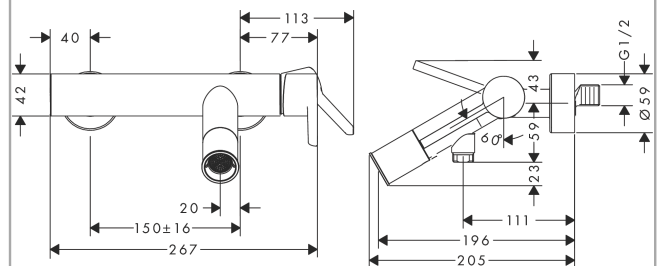

#### Merkmale

- 2 Verbraucher
- Ausladung: 200 mm
- Stichmaß: 150 ± 16 mm
- Strahlart Armatur: Normalstrahl
- maximale Durchflussmenge bei 3 bar: 18 l/min
- Durchfluss für Wanneneinlauf bei 3 bar: 18 l/min
- Durchfluss für Handbrause bei 3 bar: 16 l/min
- Keramikmischsystem
- Temperaturbegrenzung einstellbar
- Umsteller mit automatischer Rückstellung
- Rückflussverhinderer
- mit Schalldämpfer
- für Durchlauferhitzer geeignet
- Anschlussgröße: DN15
- Anschlussart: S-Anschlüsse
- Wandmontage
- min. Betriebsdruck: 1 bar
- max. Betriebsdruck: 10 bar
- Passendes Griffdesign zu den AXOR Starck Einhebel-Waschtischmischern mit Hebelgriffen
- PA-IX 38501/IIDB

#### Technologie

**AXOR Starck**  
**Einhebel-Wannenmischer Aufputz mit Hebelgriff**  
 Oberfläche: **Brushed Black Chrome** Artikelnummer: **10465340**

## Produktabbildung

## Maßzeichnung