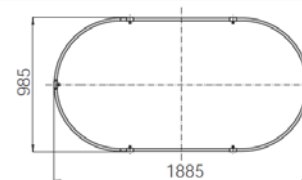

6905

Außenverkleidung / Tablier / Buitenmantel

VARIANTE	ARTIKEL-NR.
Variante	N° d'article
Variant	Artikelnummer
D	86021.030
D	86021.501
D	86021.502
D	86021.503
D	86021.504

AUSSENVERKLEIDUNG / TABLIER / BUITENMANTEL

Standard / Standard / Standaard	Sonderfarbe / Couleur spéciale / Speciale kleuren
010 Weiß Blanc Wit	030 Pergamon Pergamon Pergamon 501* Hellbraun Brun clair Lichtbruine 502* Dunkelbraun Brun foncé Donkerbruine 503* Dunkelgrau Gris foncé Donkergrijs
	504* Schwarz Noir Zwart # Matt Effekt / Matte / Mat effect

Artikelbeschreibung:

Philippe Starck Edition 1: Vom Badezuber als Urform zur Wanne im Badezimmer ist es für Philippe Starck nur ein kleiner Schritt. Ob frei im Raum mit Handtuch-Reling oder konventionell eingebaut, das Starck Oval lädt zum Eintauchen und Verweilen ein. Angenehm praktisch: der bequeme, üppig-breite Wannenrand als Ablage für Badeutensilien, ideal auch für Armaturen.

Material Eigenschaften:

Das Material Acryl zeichnet sich durch rutschhemmende Eigenschaften aus, die einen sicheren Gebrauch ermöglichen. Produkte aus Sanitäracryl besitzen eine sehr glatte und dadurch leicht zu reinigende Oberfläche. Das Acryl ist durchgefärbt, damit bei der Verwendung entstehende Kratzer einfach wegpoliert werden können. HOESCH-Produkte behalten daher jahrelang ein makellooses Aussehen. Aufgrund seiner physikalischen Eigenschaften eignet sich Acryl als guter Wärmespeicher. Es garantiert auch bei längerem Aufenthalt in der Badewanne immer die optimale Temperatur.