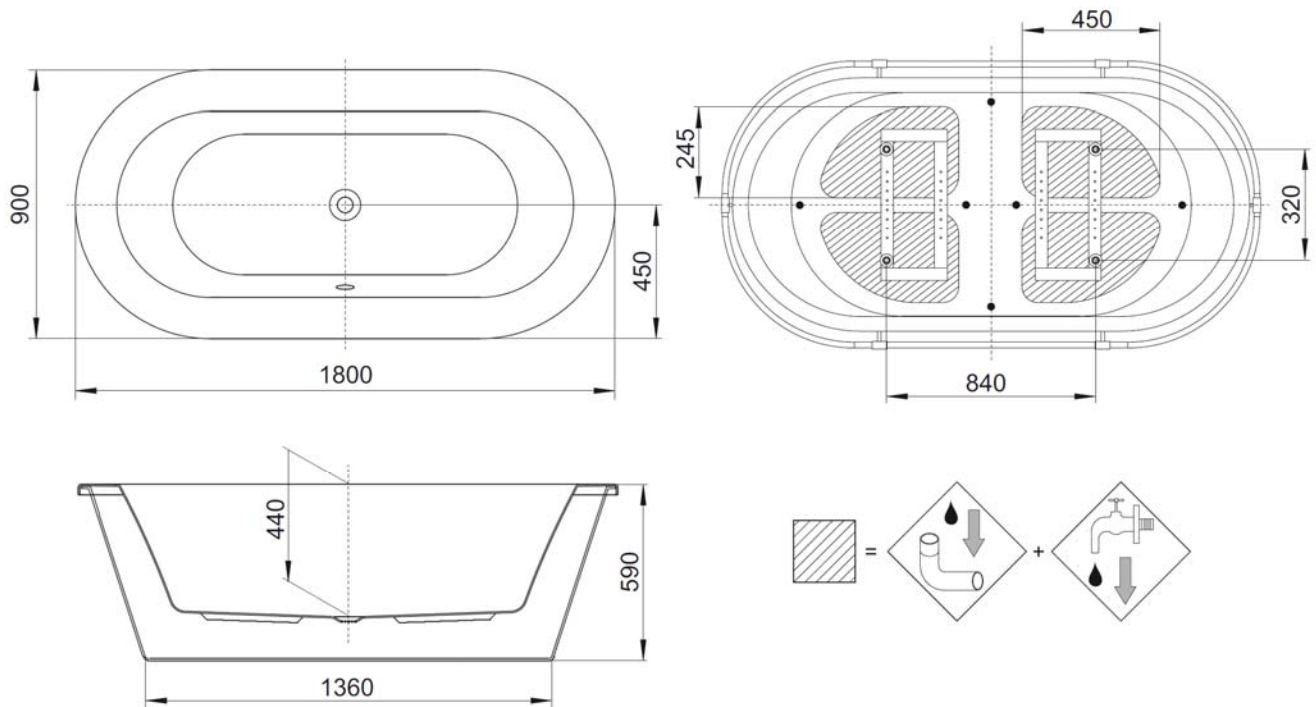

Montagehilfe:

Planung: