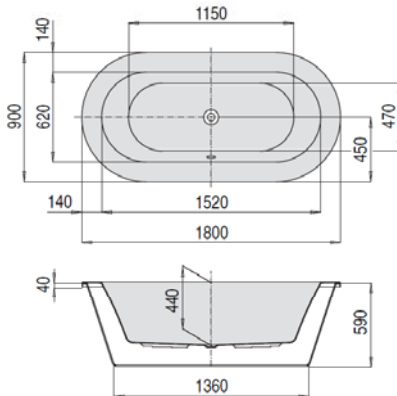

PHILIPPE STARCK

1800 x 900 Edition 1

DE

FR

NL

mit Außenverkleidung aus Acryl/ABS
inkl. Untergestell. Wannenrandarmaturen
können auf der ebenen Fläche am
Wannenrand positioniert werden.

avec tablier en acrylique/ABS
y compris châssis. La robinetterie sur gorge
peut être positionnée sur le bord plat de la
baignoire.

met buitenmantel van acryl/ABS
incl. onderstel. Het kraanwerk kan op de
vlakke badrand gemonteerd worden

VARIANTE	ARTIKEL-NR.	LÄNGE UND BREITE	HÖHE/TIEFE	INSTALLATIONSHÖHE	NUTZINHALT	ZUBEHÖR
Variante	N° D'article	Longueur Et largeur	Hauteur/profondeur	Hauteur de montage	Contenu utile	Accessoires
Variant	Artikelnummer	Langte En Breedte (mm)	Hoogte/diepte (mm)	Installatiehoogte (mm)	Nuttige inhoud	Toebehoren
D	6021.010	1800 x 900	440	590	125 l	② ⑧ ⑫ ⑬ ⑰ ⑳