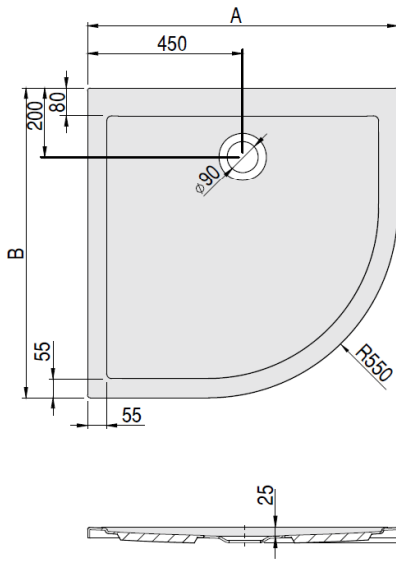

SAMAR

DE

Duschwanne ultraflach aus Acryl
Ablauf: Ø 90 mm

FR

Receveur de douche ultra-plat de acrylique
Bonde: Ø 90 mm

NL

Ultravlakke douchebak
Afvoer: Ø 90 mm

VARIANTE	ARTIKEL-NR.	LÄNGE UND BREITE	HÖHE/TIEFE	INSTALLATIONSHÖHE
Variante	N° D'article	Longueur Et Largeur	Hauteur/profondeur	Hauteur de montage
Variant	Artikelnummer	Lengte En Breedte	Hoogte/diepte	Installatiehoogte
		(mm) A x B	(mm)	(mm)
A	4459	900 x 900	25	135-170
A	4460	1000 x 1000	25	135-170

Technische Eigenschaften:

Duschwannenhöhe: 30mm
Duschwannentiefe: 25mm
Ablaufdurchmesser: 90 mm

Montagehilfe:

Zubehör:

Ablaufarmatur: 60329

Wannenankersatz: Art.Nr.: 6915

Wannenleistensatz: Art.Nr.: 69192

Wandprofil zur Schalldämmung: 6915

UNTERGESTELL / CHÂSSIS / ONDERSTEL

ARTIKEL-NR.
N° D'article
Artikelnummer

ACRYL DUSCHWANNEN - SAMAR

800x800, 900x750, 900x800, 900x900, 1000x800, 1000x1000	118950
1200x900, 1400x900	118952
5-Eck / pentagonale / Vijfhoek 900x900 Viertelkreis / quart de cercle / Kwartrond 900x900	118957
5-Eck / pentagonale / Vijfhoek 1000x1000 Viertelkreis / quart de cercle / Kwartrond 1000x1000	118958

WEISSE ALUMINIUMSCHÜRZE 125 MM FÜR DUSCHWANNE SAMAR ULTRAFLACH - ACRYL	NISCHE ARTIKEL-NR.	ECKVERSION ARTIKEL-NR.	VORWAND ARTIKEL-NR.
 800x800x20	697401.100	697403.200	697405.300
900x900x20	697401.101	697403.201	697405.301
1000x1000x20	697401.102	697403.202	697405.302
 900x750x20	697401.101	697403.212	697405.312
900x800x20	697401.101	697403.217	697405.317
1000x800x20	697401.102	697403.218	697405.318
1200x900x20	697401.104	697403.226	697405.326
1400x900x20	697401.106	697403.228	697405.328
 900x900x20	-	697403.236	-
1000x1000x20	-	697403.237	-
 900x900x20	-	697403.248	-
1000x1000x20	-	697403.249	-