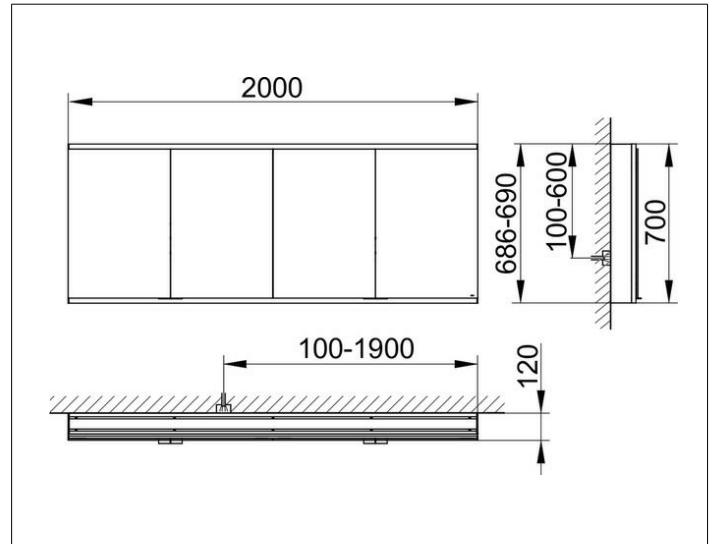

Royal Modular 2.0
800411200000500 Spiegelschrank

PRODUKT

ZEICHNUNG

EEK: C ,

OBERFLÄCHE

silber-eloxiert

ABMESSUNG

2000 x 700 x 120 mm