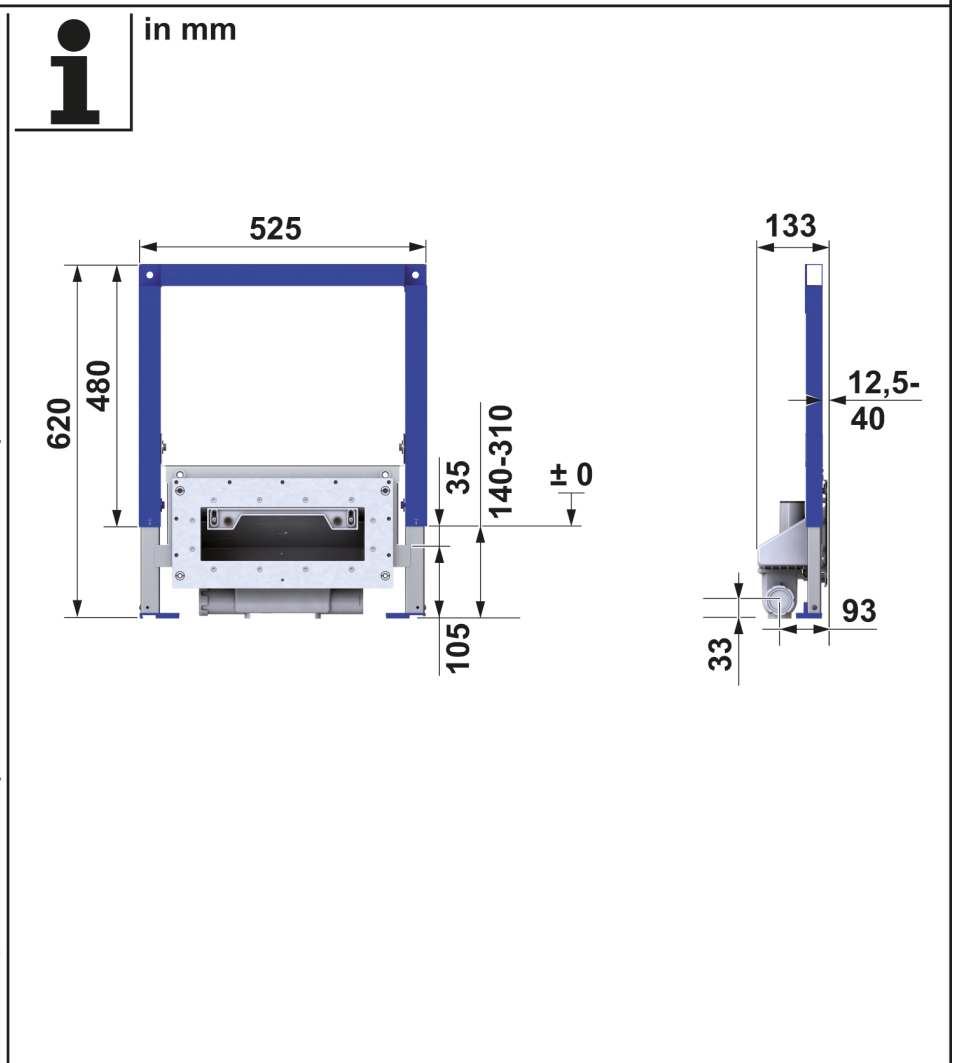

# Wallway

- |                                       |                                 |                                 |                                  |
|---------------------------------------|---------------------------------|---------------------------------|----------------------------------|
| <b>DE</b> Montageanleitung            | <b>AR</b> دليل التركيب          | <b>HU</b> Szerelési útmutató    | <b>PT</b> Instruções de montagem |
| <b>EN</b> Installation instructions   | <b>BG</b> Ръководство за монтаж | <b>ID</b> Petunjuk pemasangan   | <b>RO</b> Manual de montaj       |
| <b>ES</b> Instrucciones de montaje    | <b>CS</b> Návod k montáži       | <b>JA</b> 取付説明書                 | <b>SK</b> Návod na montáž        |
| <b>FR</b> Instructions de montage     | <b>DA</b> Monteringsvejledning  | <b>KO</b> 설치 가이드                | <b>SL</b> Navodila za montažo    |
| <b>IT</b> Istruzioni per il montaggio | <b>ET</b> Paigaldusjuhend       | <b>LT</b> Montavimo instrukcija | <b>SV</b> Monteringsanvisning    |
| <b>NL</b> Montagehandleiding          | <b>EL</b> Οδηγίες τοποθέτησης   | <b>LV</b> Montāžas instrukcija  | <b>TH</b> คู่มือการติดตั้ง       |
| <b>RU</b> Инструкция по монтажу       | <b>FI</b> Asennusohje           | <b>NO</b> Monteringsanvisning   | <b>TR</b> Montaj kılavuzu        |
| <b>ZH</b> 安装说明                        | <b>HR</b> Uputa za montažu      | <b>PL</b> Instrukcja montażu    | <b>UK</b> Інструкція з монтажу   |