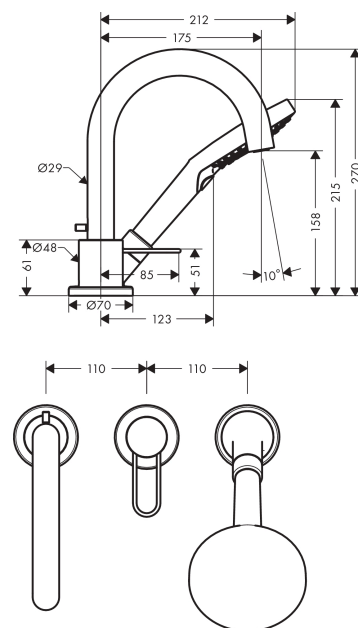

AXOR Uno
3-Loch Einhebel-Wannenrandmischer mit Bügelgriffen
 Oberfläche: **Edelstahl Optic** Artikelnummer: **38436800**

Merkmale

- besteht aus: 3-Loch Einhebel-Wannenrandmischer, Handbrause, Brausehalter
- 2 Verbraucher
- Ausladung: 175 mm
- Strahlart Armatur: Normalstrahl
- Strahlart Handbrause: Rain, RainAir, WhirlAir
- Maximale Ausziehlänge Handbrause: 1,10 m
- maximale Durchflussmenge bei 3 bar: 18 l/min
- Durchfluss für Wanneneinlauf bei 3 bar: 18 l/min
- Durchfluss für Handbrause bei 3 bar: 14 l/min
- Keramikmischsystem
- Temperaturbegrenzung einstellbar
- Anschlussgröße: DN15
- Anschlussart: Grundkörper
- Wannenrandmontage
- min. Betriebsdruck: 1 bar
- max. Betriebsdruck: 10 bar

Technologie

Produktabbildung

Maßzeichnung

AXOR Uno
3-Loch Einhebel-Wannenrandmischer mit Bügelgriffen
 Oberfläche: **Edelstahl Optic** Artikelnummer: **38436800**

Durchflussdiagramm