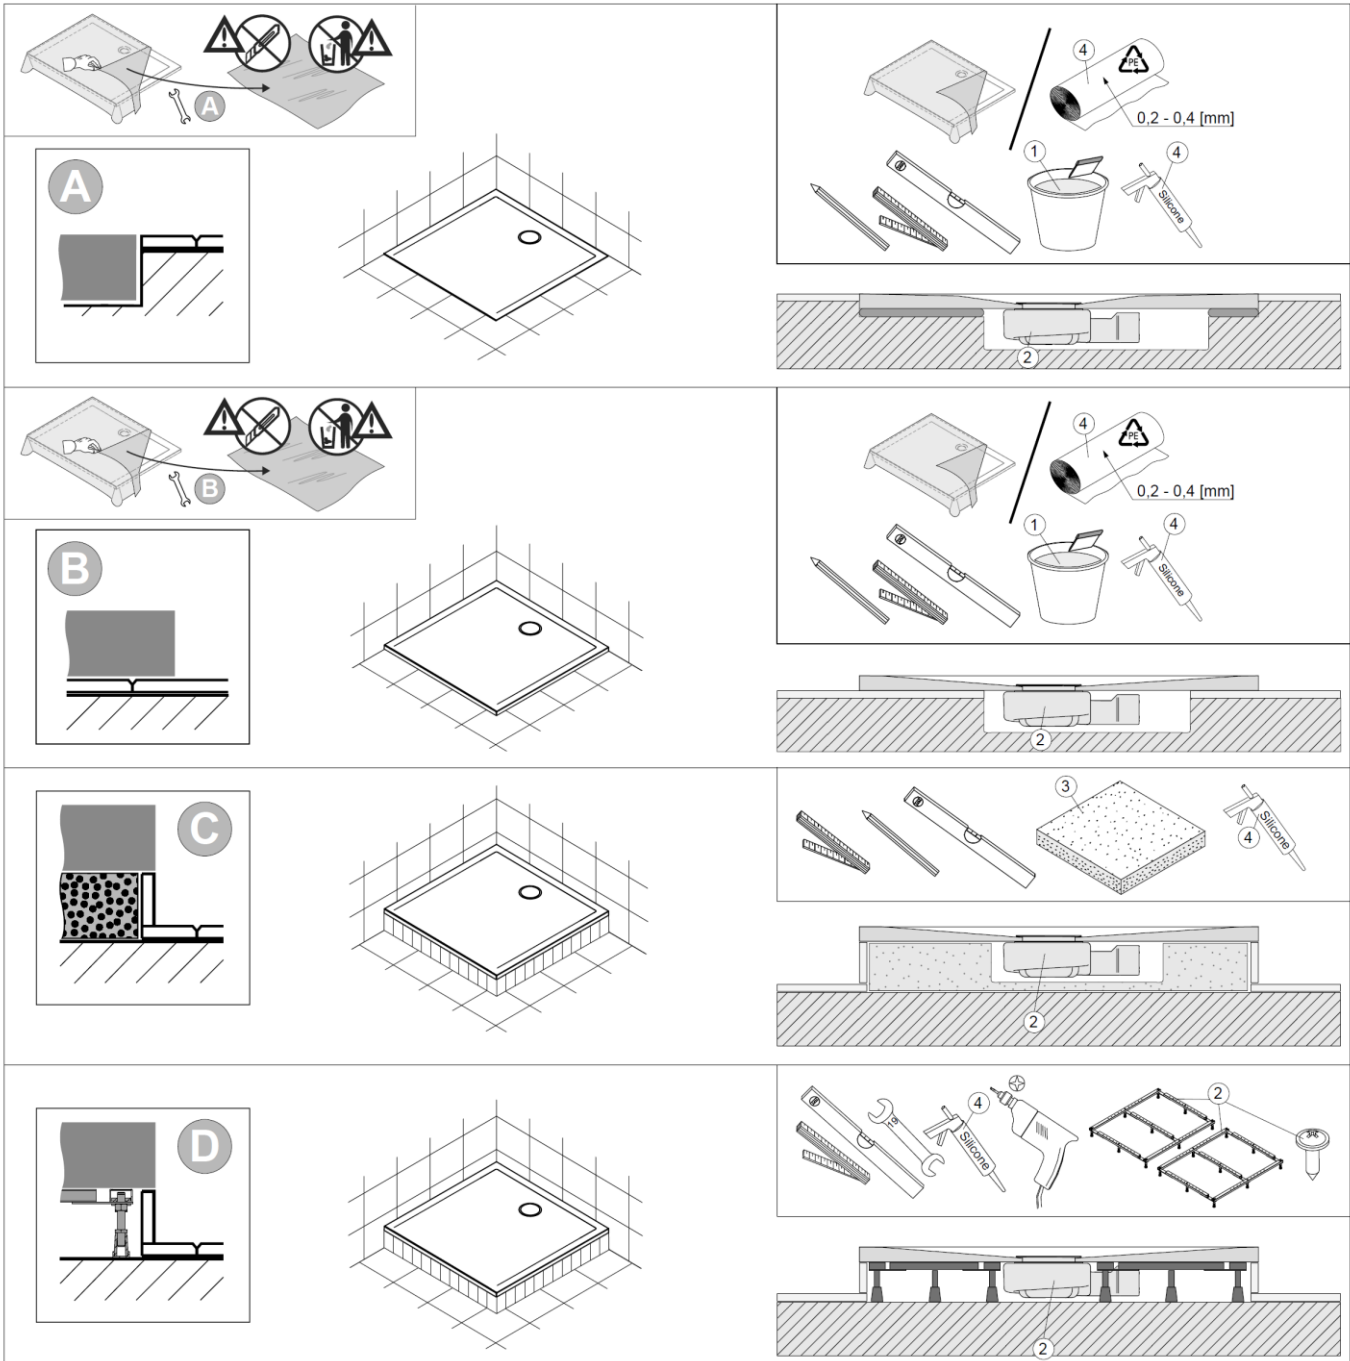

60328

Montagevarianten:

Variante A – Bodenbündig

Variante B – auf die Fliesen

Variante C – auf dem Styroporträger

Variante D – auf dem Gestell

Planungsanleitung:

	1	2	3	4
DE	z.B. Schnell-Fliesenkleber	Nicht im Lieferumfang enthalten	z.B. Styroporträger	handelsübliches Silikon und Folie PE / Isolierschaumstoff (Man kann die Folie aus der Verpackung verwenden)