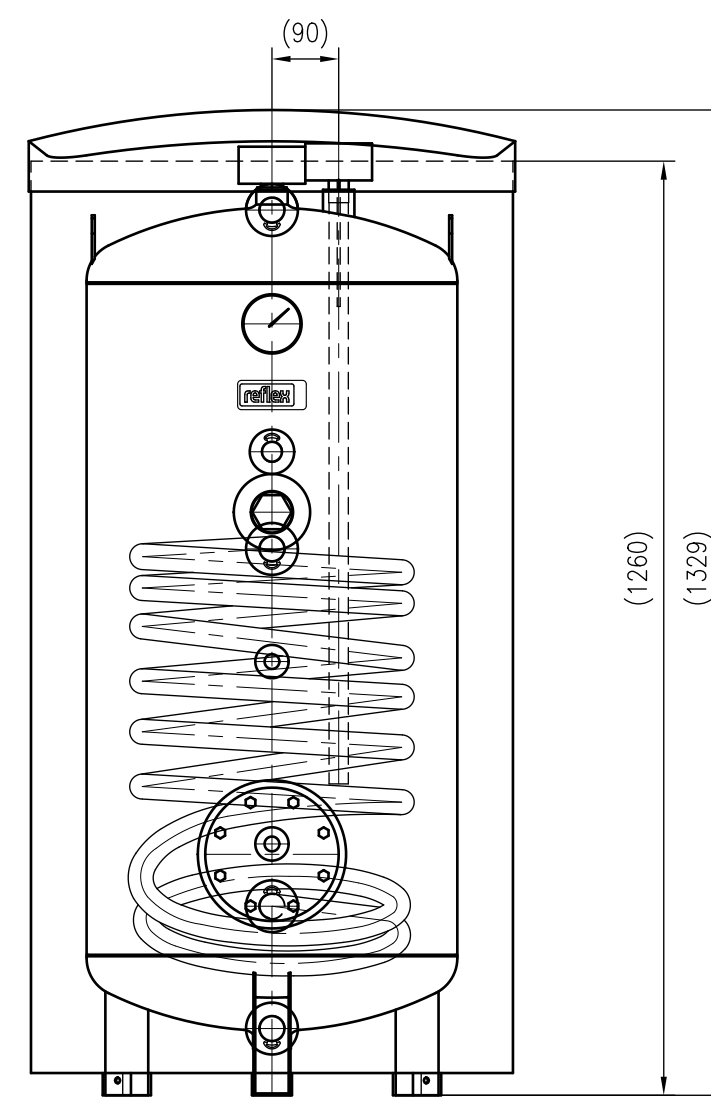

Side view

Front view

Isometric view

Top view

Unterliegt nicht dem Änderungsdienst/ Not subject to change management		Maßstab/ Scale: 1:10	Format/ Size: A2
Revision 11.09.2017	Storatherm Aqua AF 200 1M_A white - 7355200		