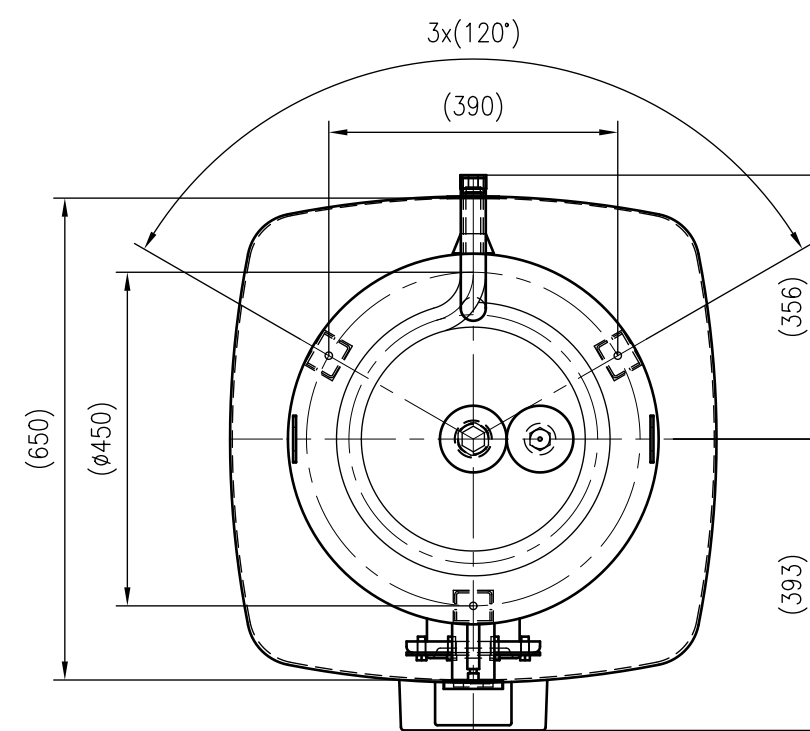

Side view

Front view

Isometric view

Top view

Unterliegt nicht dem Änderungsdienst/ Not subject to change management		Maßstab/ Scale: 1:10	Format/ Size: A2
Revision 11.09.2017	Storatherm Aqua AF 200 1M_A white - 7355200		