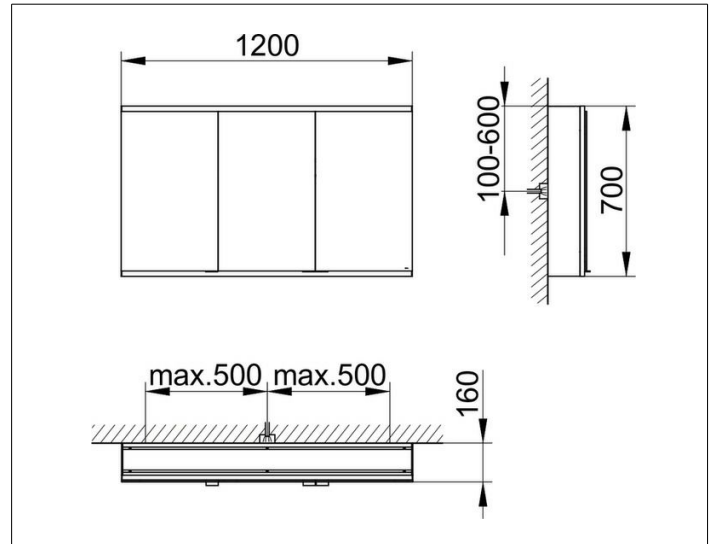

Royal Modular 2.0
800301120100000 Spiegelschrank

PRODUKT

ZEICHNUNG

OBERFLÄCHE

silber-eloxiert

ABMESSUNG

1200 x 700 x 160 mm