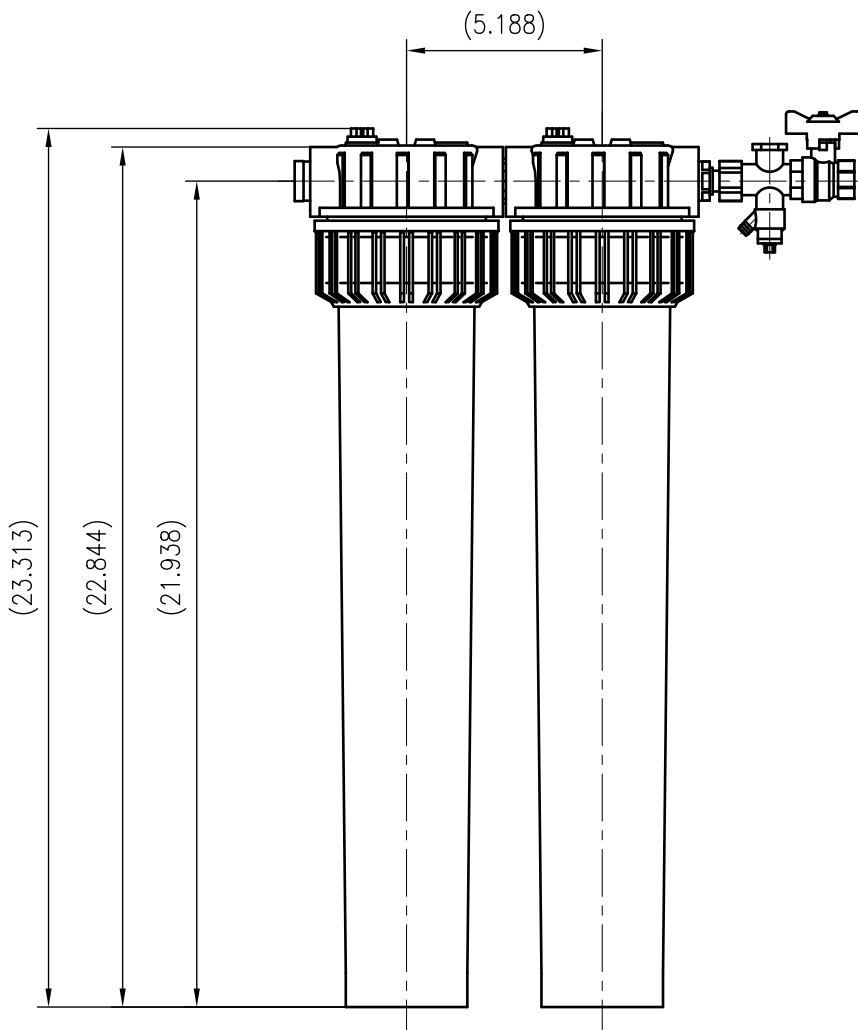

Side view

Front view

Isometric view

Top view

All Dimensions are in inches

Unterliegt nicht dem Änderungsdienst/
Not subject to change management

Maßstab/
Scale: 1:5

Format/
Size: A3

Revision
20.10.2016

Reflex Fillsoft II – 9125661

A3