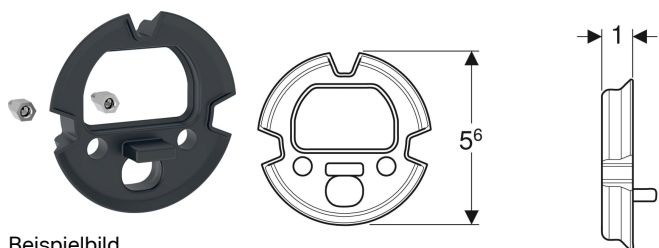

Geberit Abdichtungsset für Piave und Brenta Waschtischarmaturen, Wandmontage, mit UP-Funktionsbox

Beispielbild

Verwendungszwecke

- Zum Abdichten der Wandbefestigung von Piave und Brenta Waschtischarmaturen, Wandmontage, mit UP-Funktionsbox

- Zum Abdichten gegen Spritzwasser

Eigenschaften

- Schutzart IPx5 möglich

Lieferumfang

- Dichtung

- Befestigungsmaterial

Art.-Nr. **VE1**

116.422.00.1 1 St.